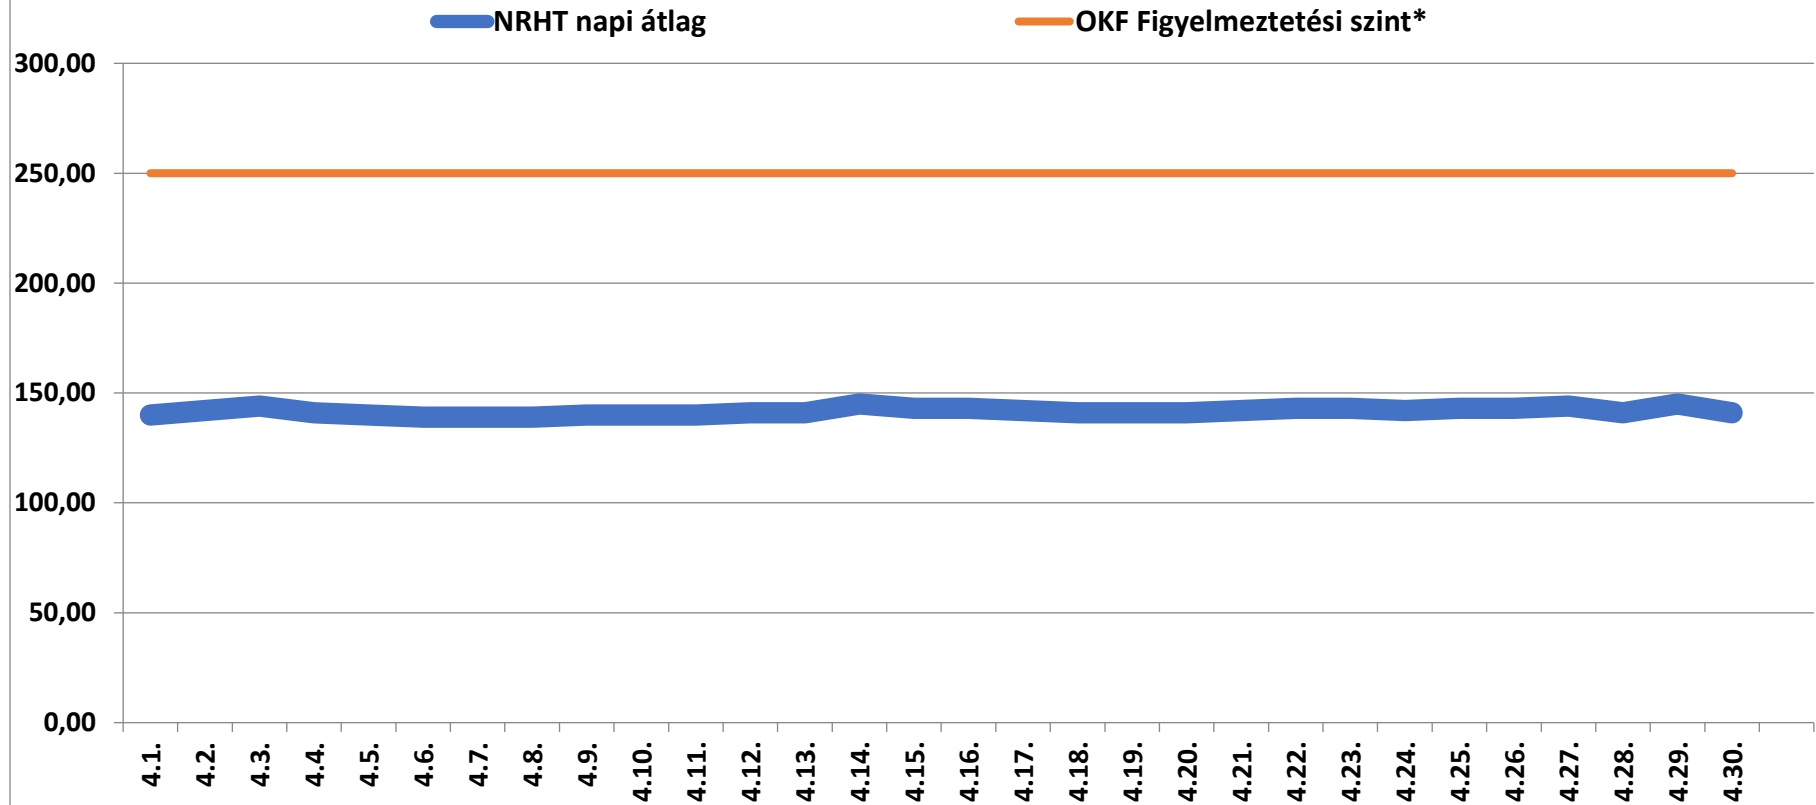

A bátaapáti NRHT területén mért dózisteljesítmények napi átlagai 2020 április (nSv/h)

* Forrás: Országos Katasztrófavédelmi Főigazgatóság (Ez a szint - a valós veszélyt jelentő szint töredéke - nem jelenti azt, hogy az állomás közelében lévő emberek veszélyben lennének, csupán a szakembereket figyelmezteti a kivizsgálás megkezdésére.)