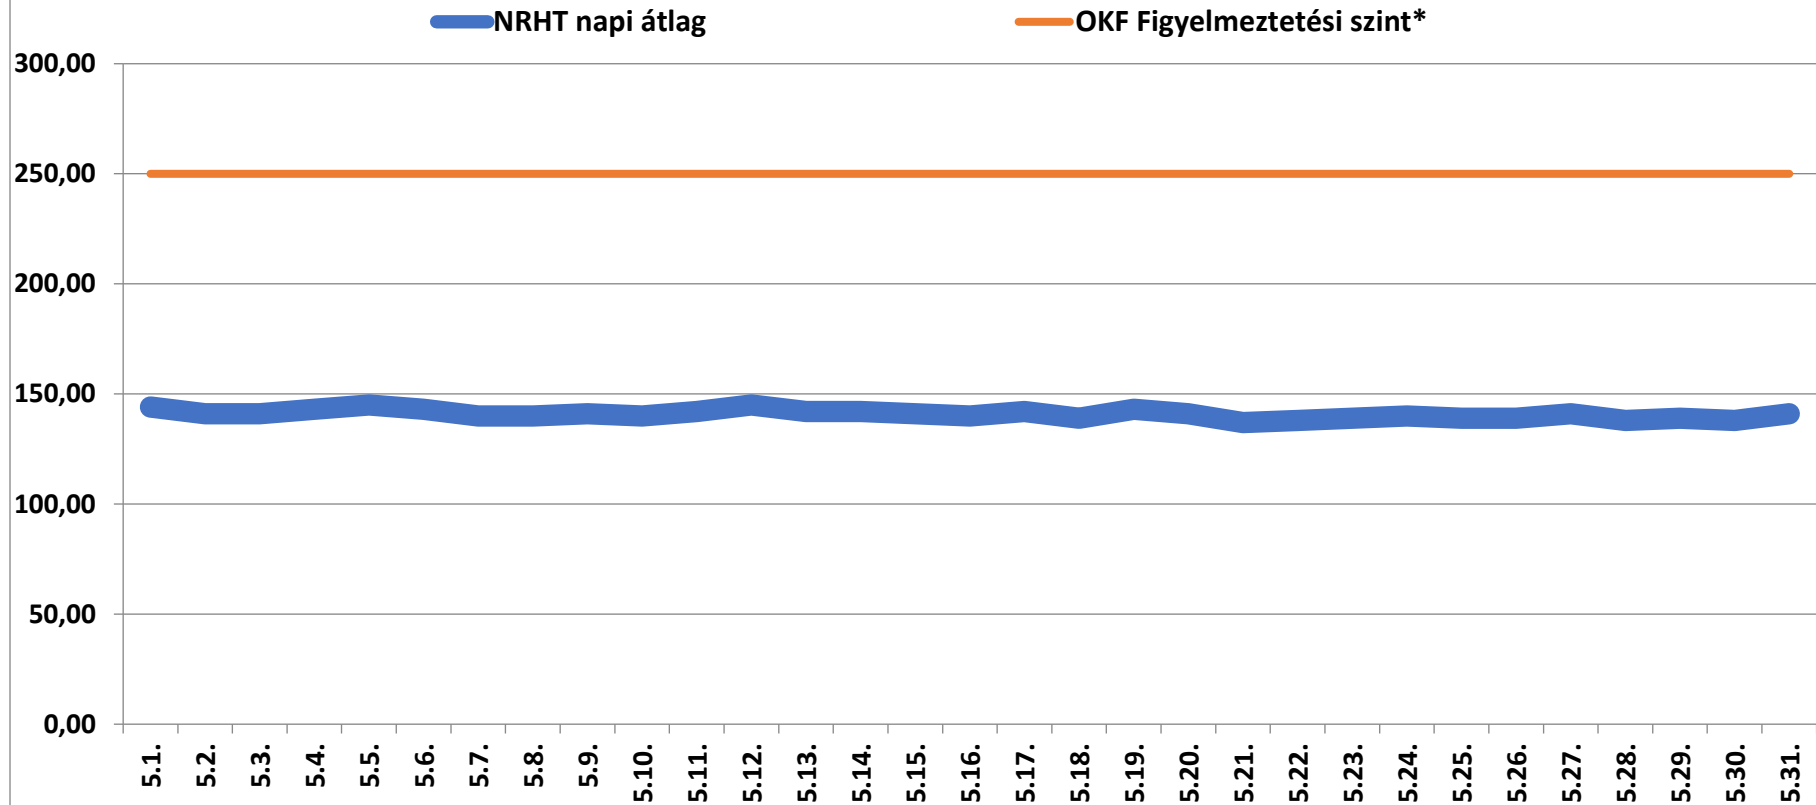

A bátaapáti NRHT területén mért dózisteljesítmények napi átlagai 2020 május (nSv/h)

* Forrás: Országos Katasztrófavédelmi Főigazgatóság (Ez a szint - a valós veszélyt jelentő szint töredéke - nem jelenti azt, hogy az állomás közelében lévő emberek veszélyben lennének, csupán a szakembereket figyelmezteti a kivizsgálás megkezdésére.)