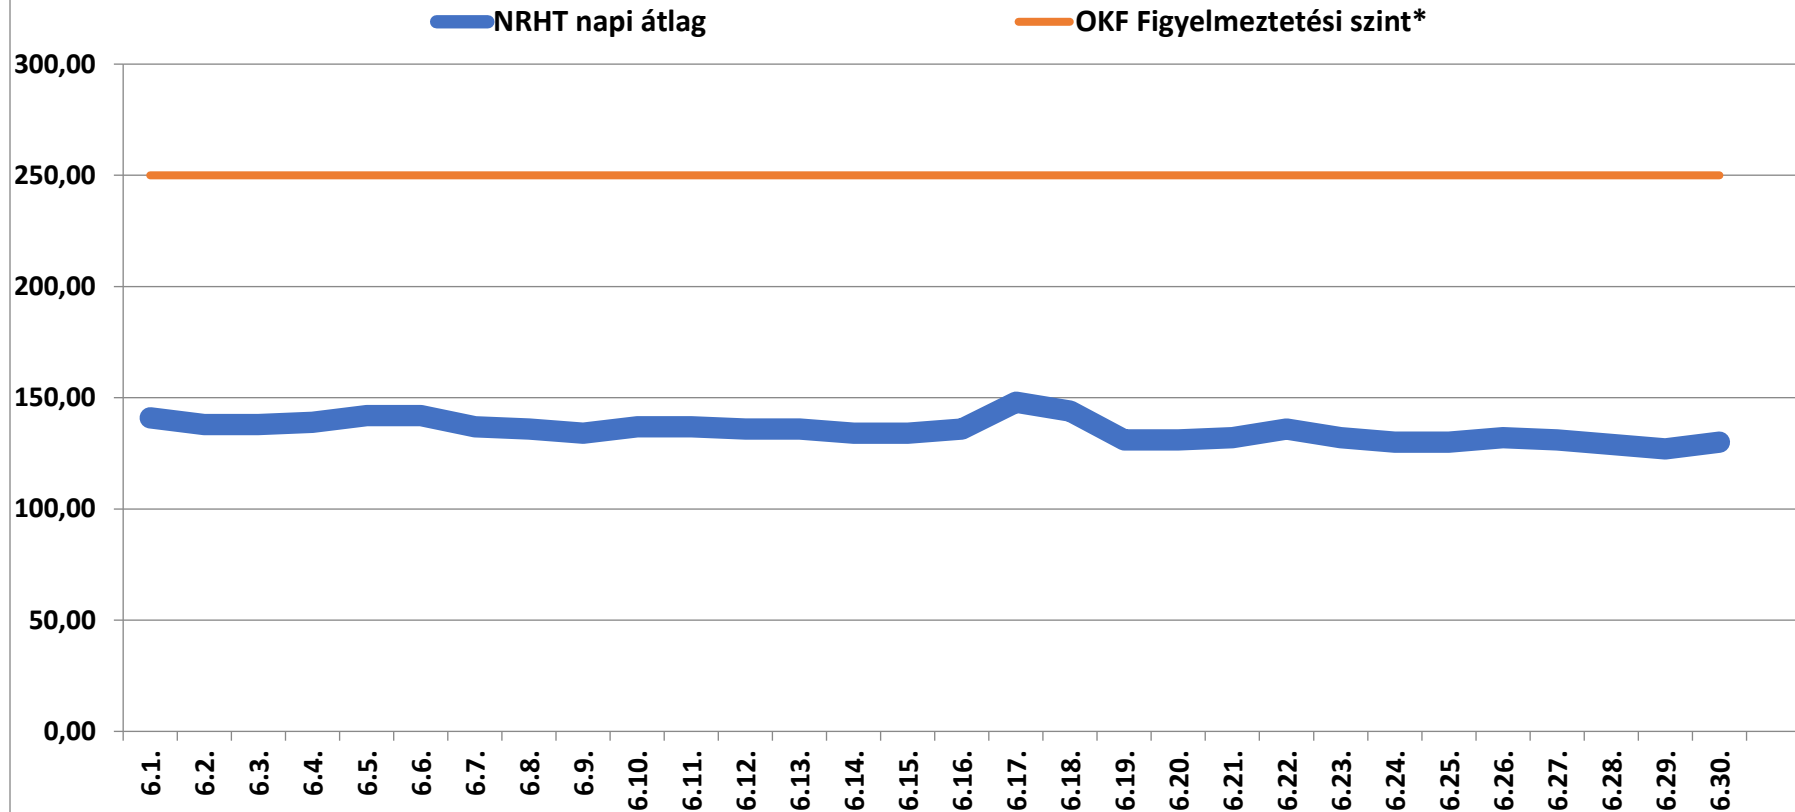

A bátaapáti NRHT területén mért dózisteljesítmények napi átlagai 2020 június (nSv/h)

* Forrás: Országos Katasztrófavédelmi Főigazgatóság (Ez a szint - a valós veszélyt jelentő szint töredéke - nem jelenti azt, hogy az állomás közelében lévőek veszélyben lennének, csupán a szakembereket figyelmezteti a kivizsgálás megkezdésére.)