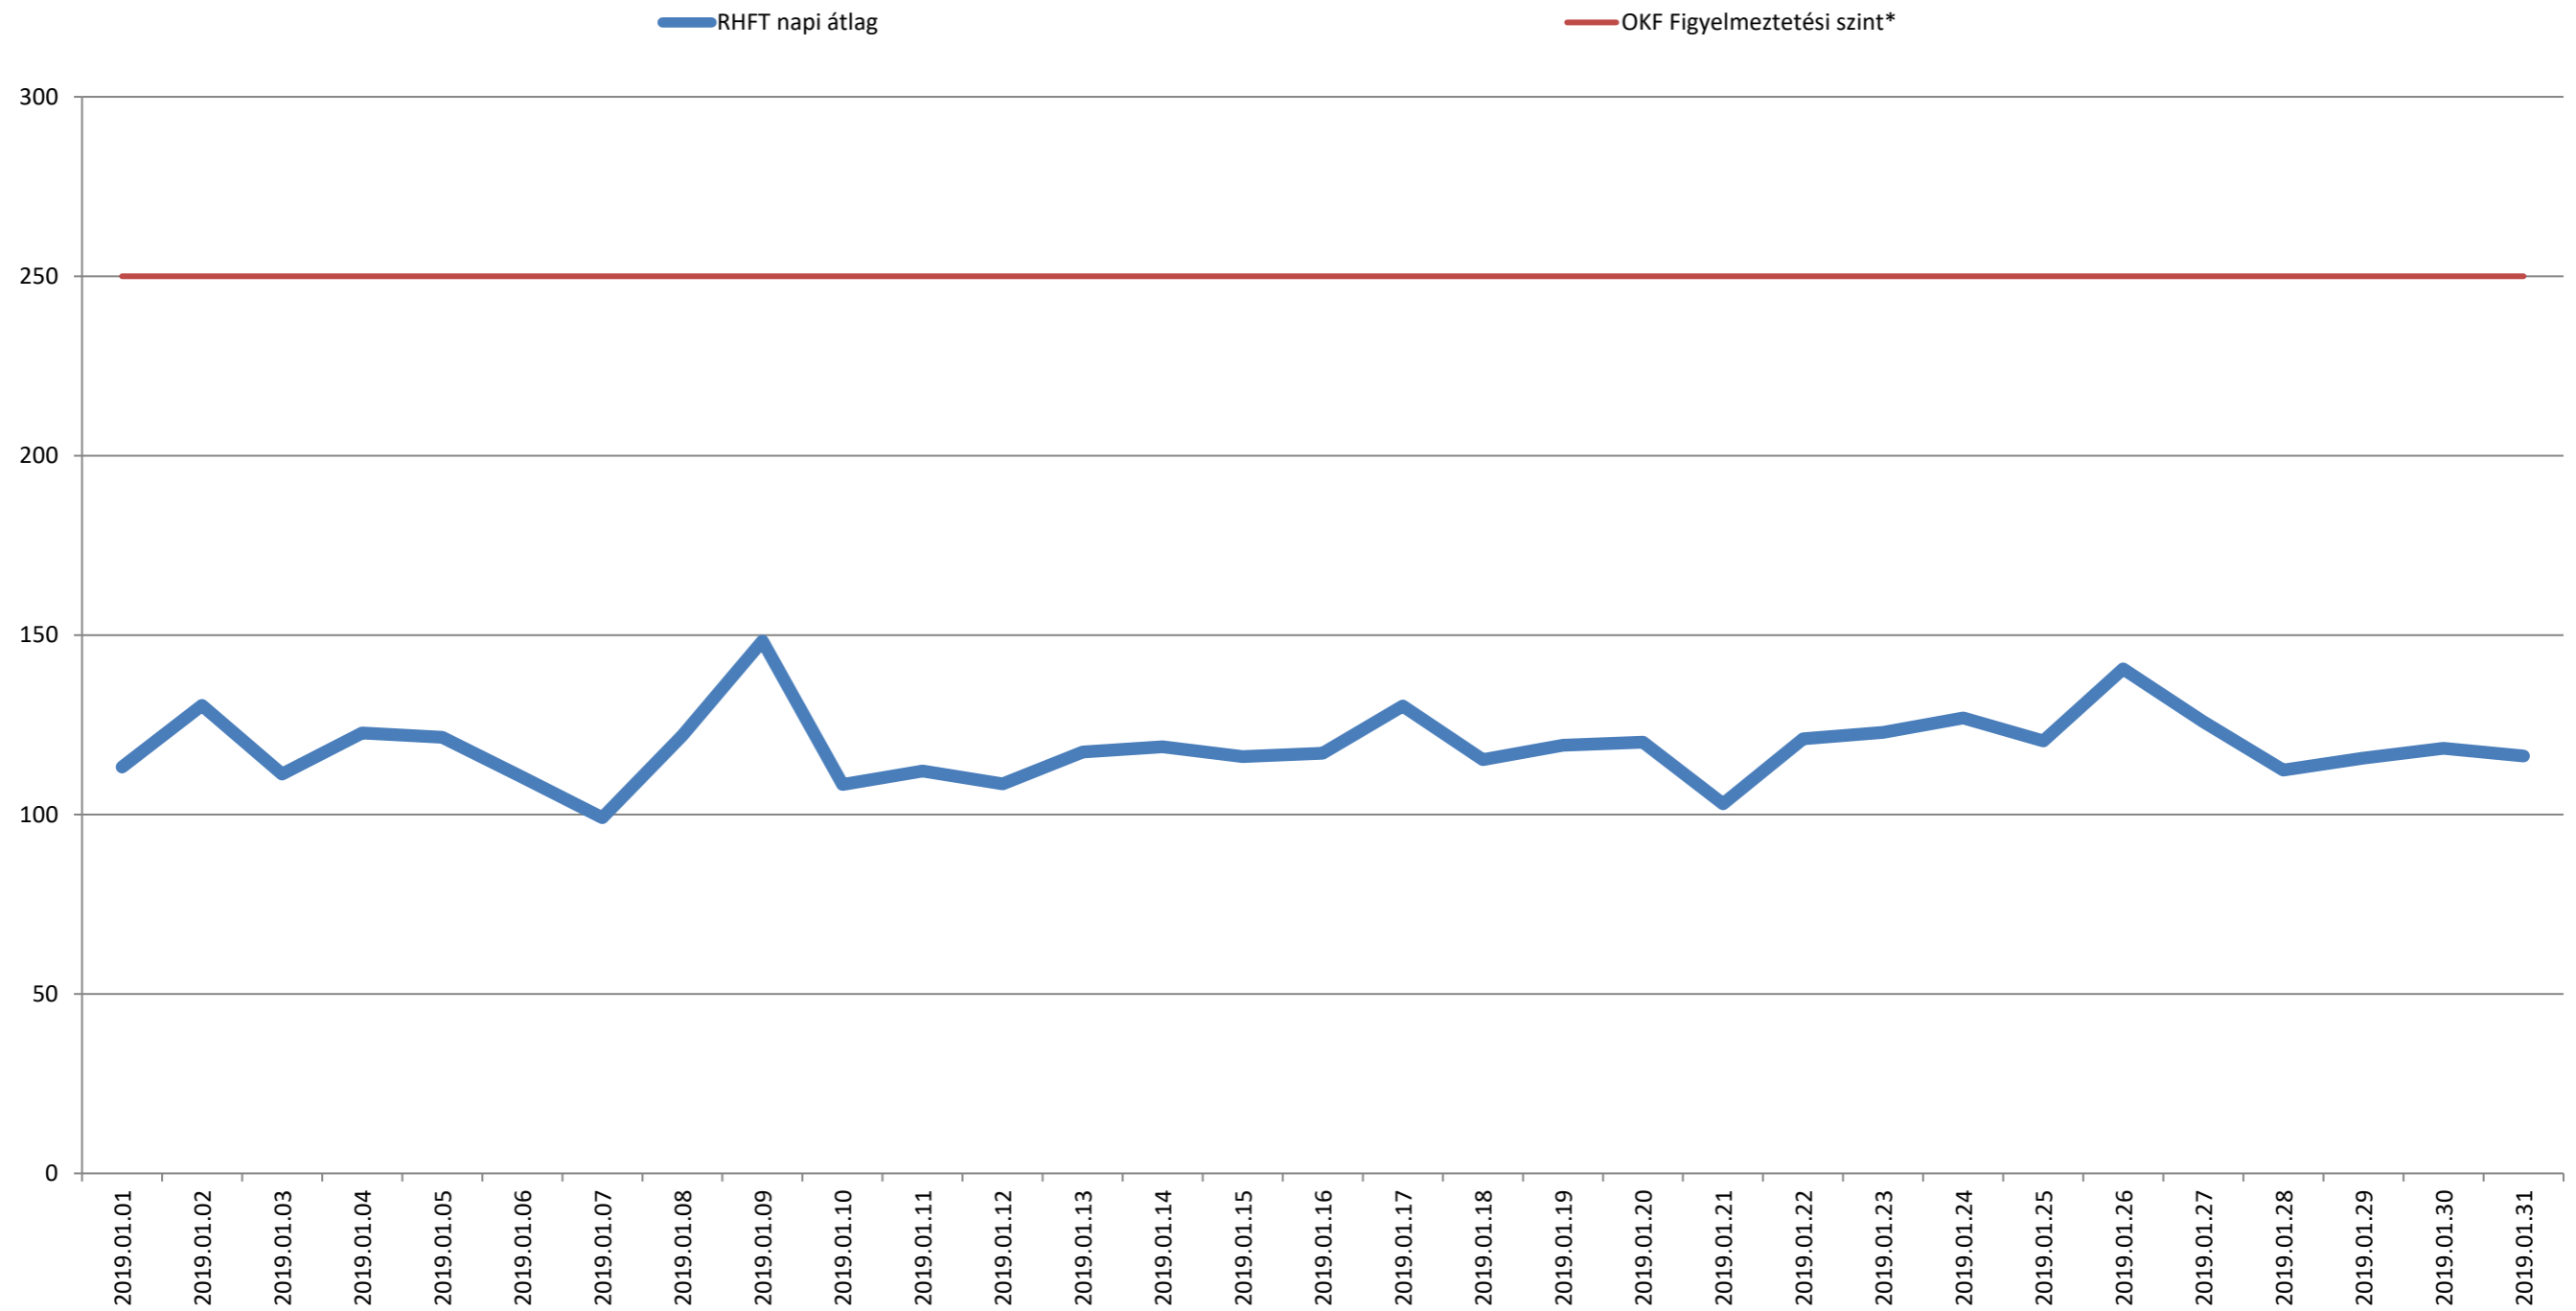

A püspökszilágyi RHFT területén mért dózisteljesítmények napi átlagai 2019. január (nSv/h)

* Forrás: Országos Katasztrófavédelmi Főigazgatóság (Ez a szint - a valós veszélyt jelentő szint töredéke - nem jelenti azt, hogy az állomás közelében lévők veszélyben lennének, csupán a szakembereket figyelmezteti a kivizsgálás megkezdésére.)