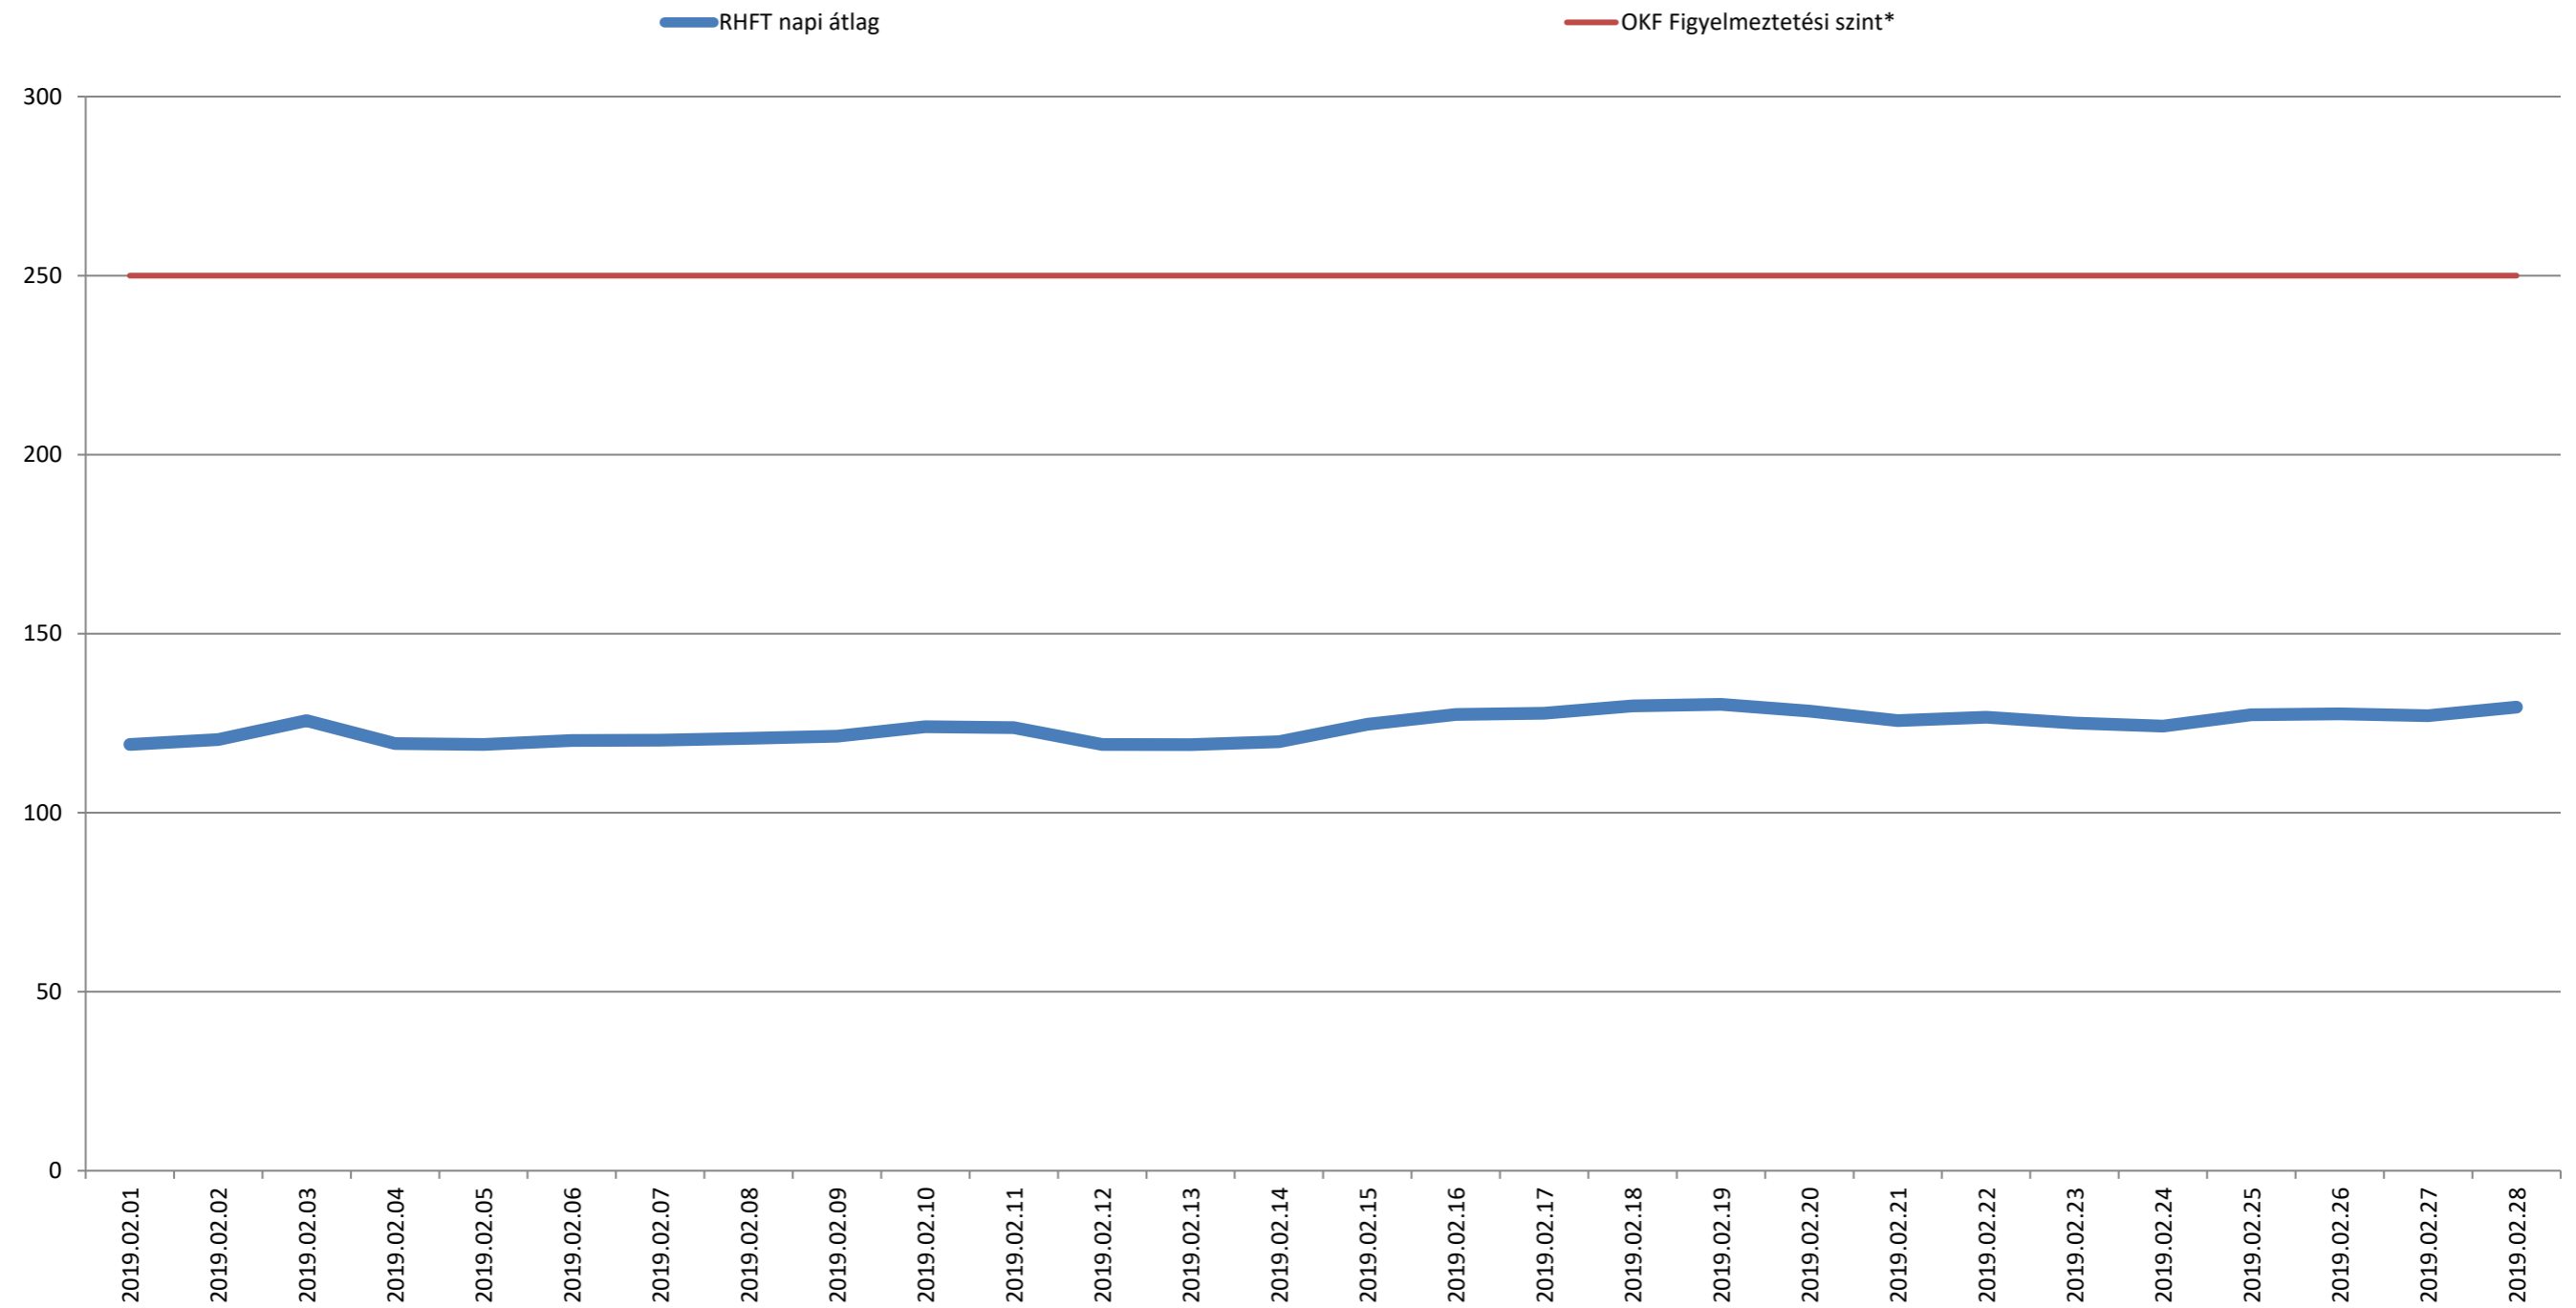

A püspökszilágyi RHFT területén mért dózisteljesítmények napi átlagai 2019. február (nSv/h)

* Forrás: Országos Katasztrófavédelmi Főigazgatóság (Ez a szint - a valós veszélyt jelentő szint töredéke - nem jelenti azt, hogy az állomás közelében lévőek veszélyben lennének, csupán a szakembereket figyelmezteti a kivizsgálás megkezdésére.)