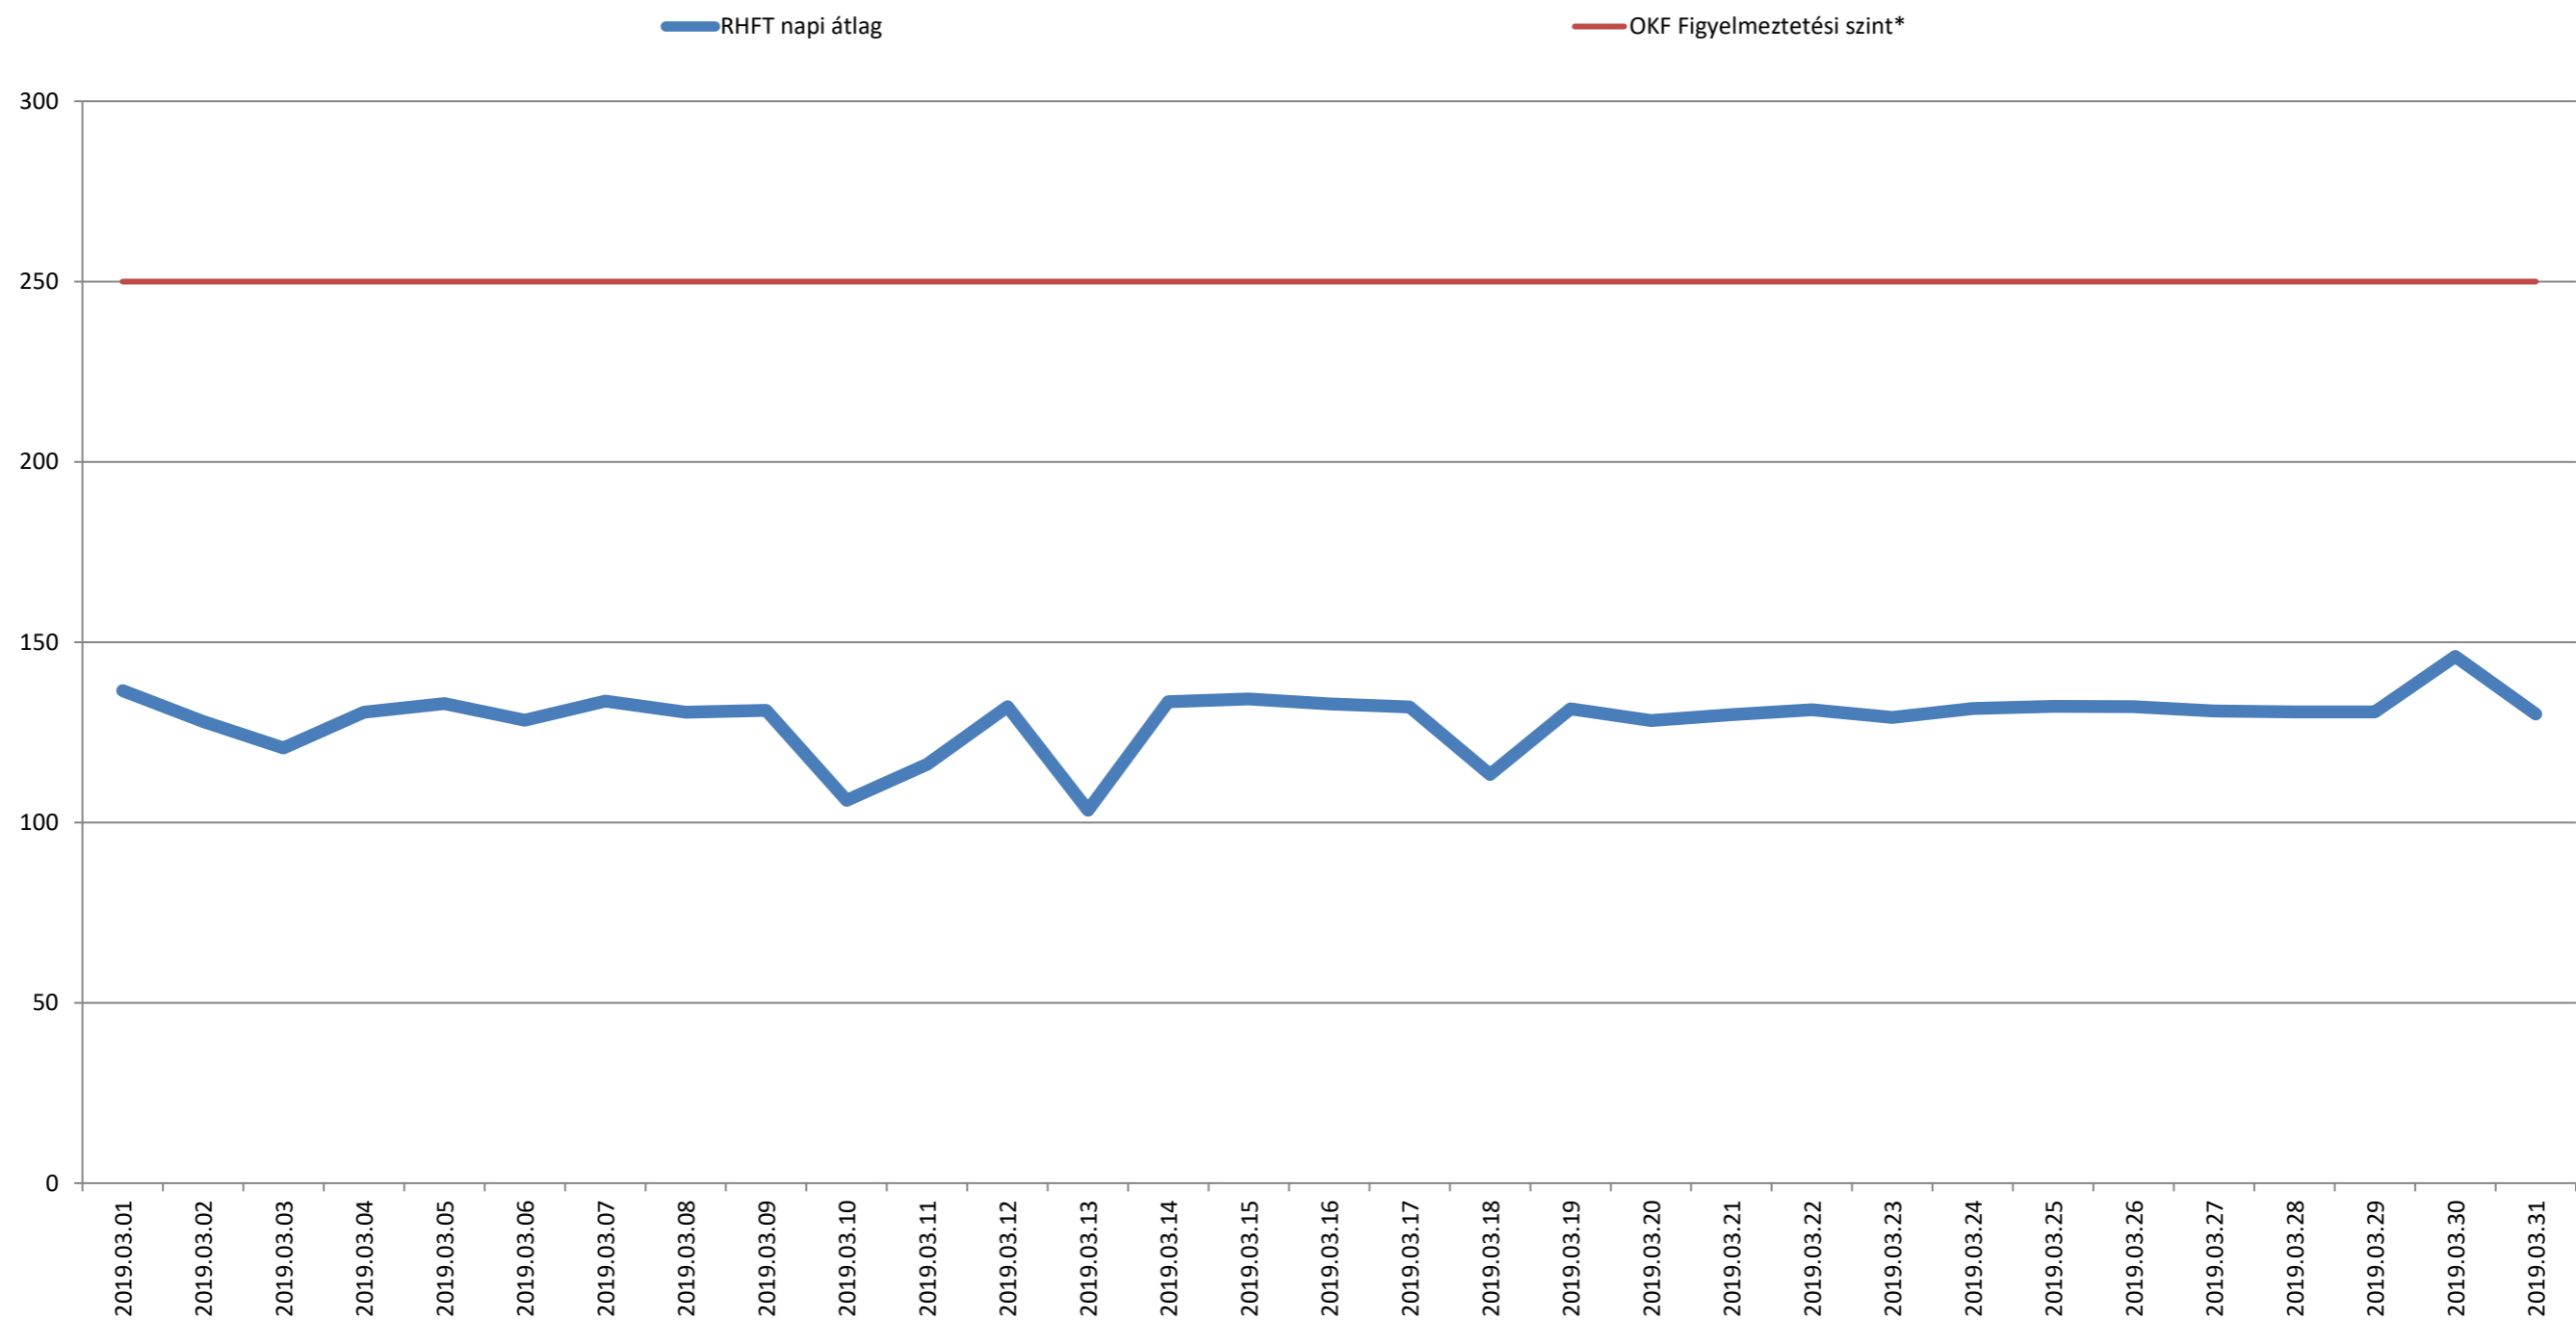

A püspökszilágyi RHFT területén mért dózisteljesítmények napi átlagai 2019. március (nSv/h)

* Forrás: Országos Katasztrófavédelmi Főigazgatóság (Ez a szint - a valós veszélyt jelentő szint töredéke - nem jelenti azt, hogy az állomás közelében lévőek veszélyben lennének, csupán a szakembereket figyelmezteti a kivizsgálás megkezdésére.)