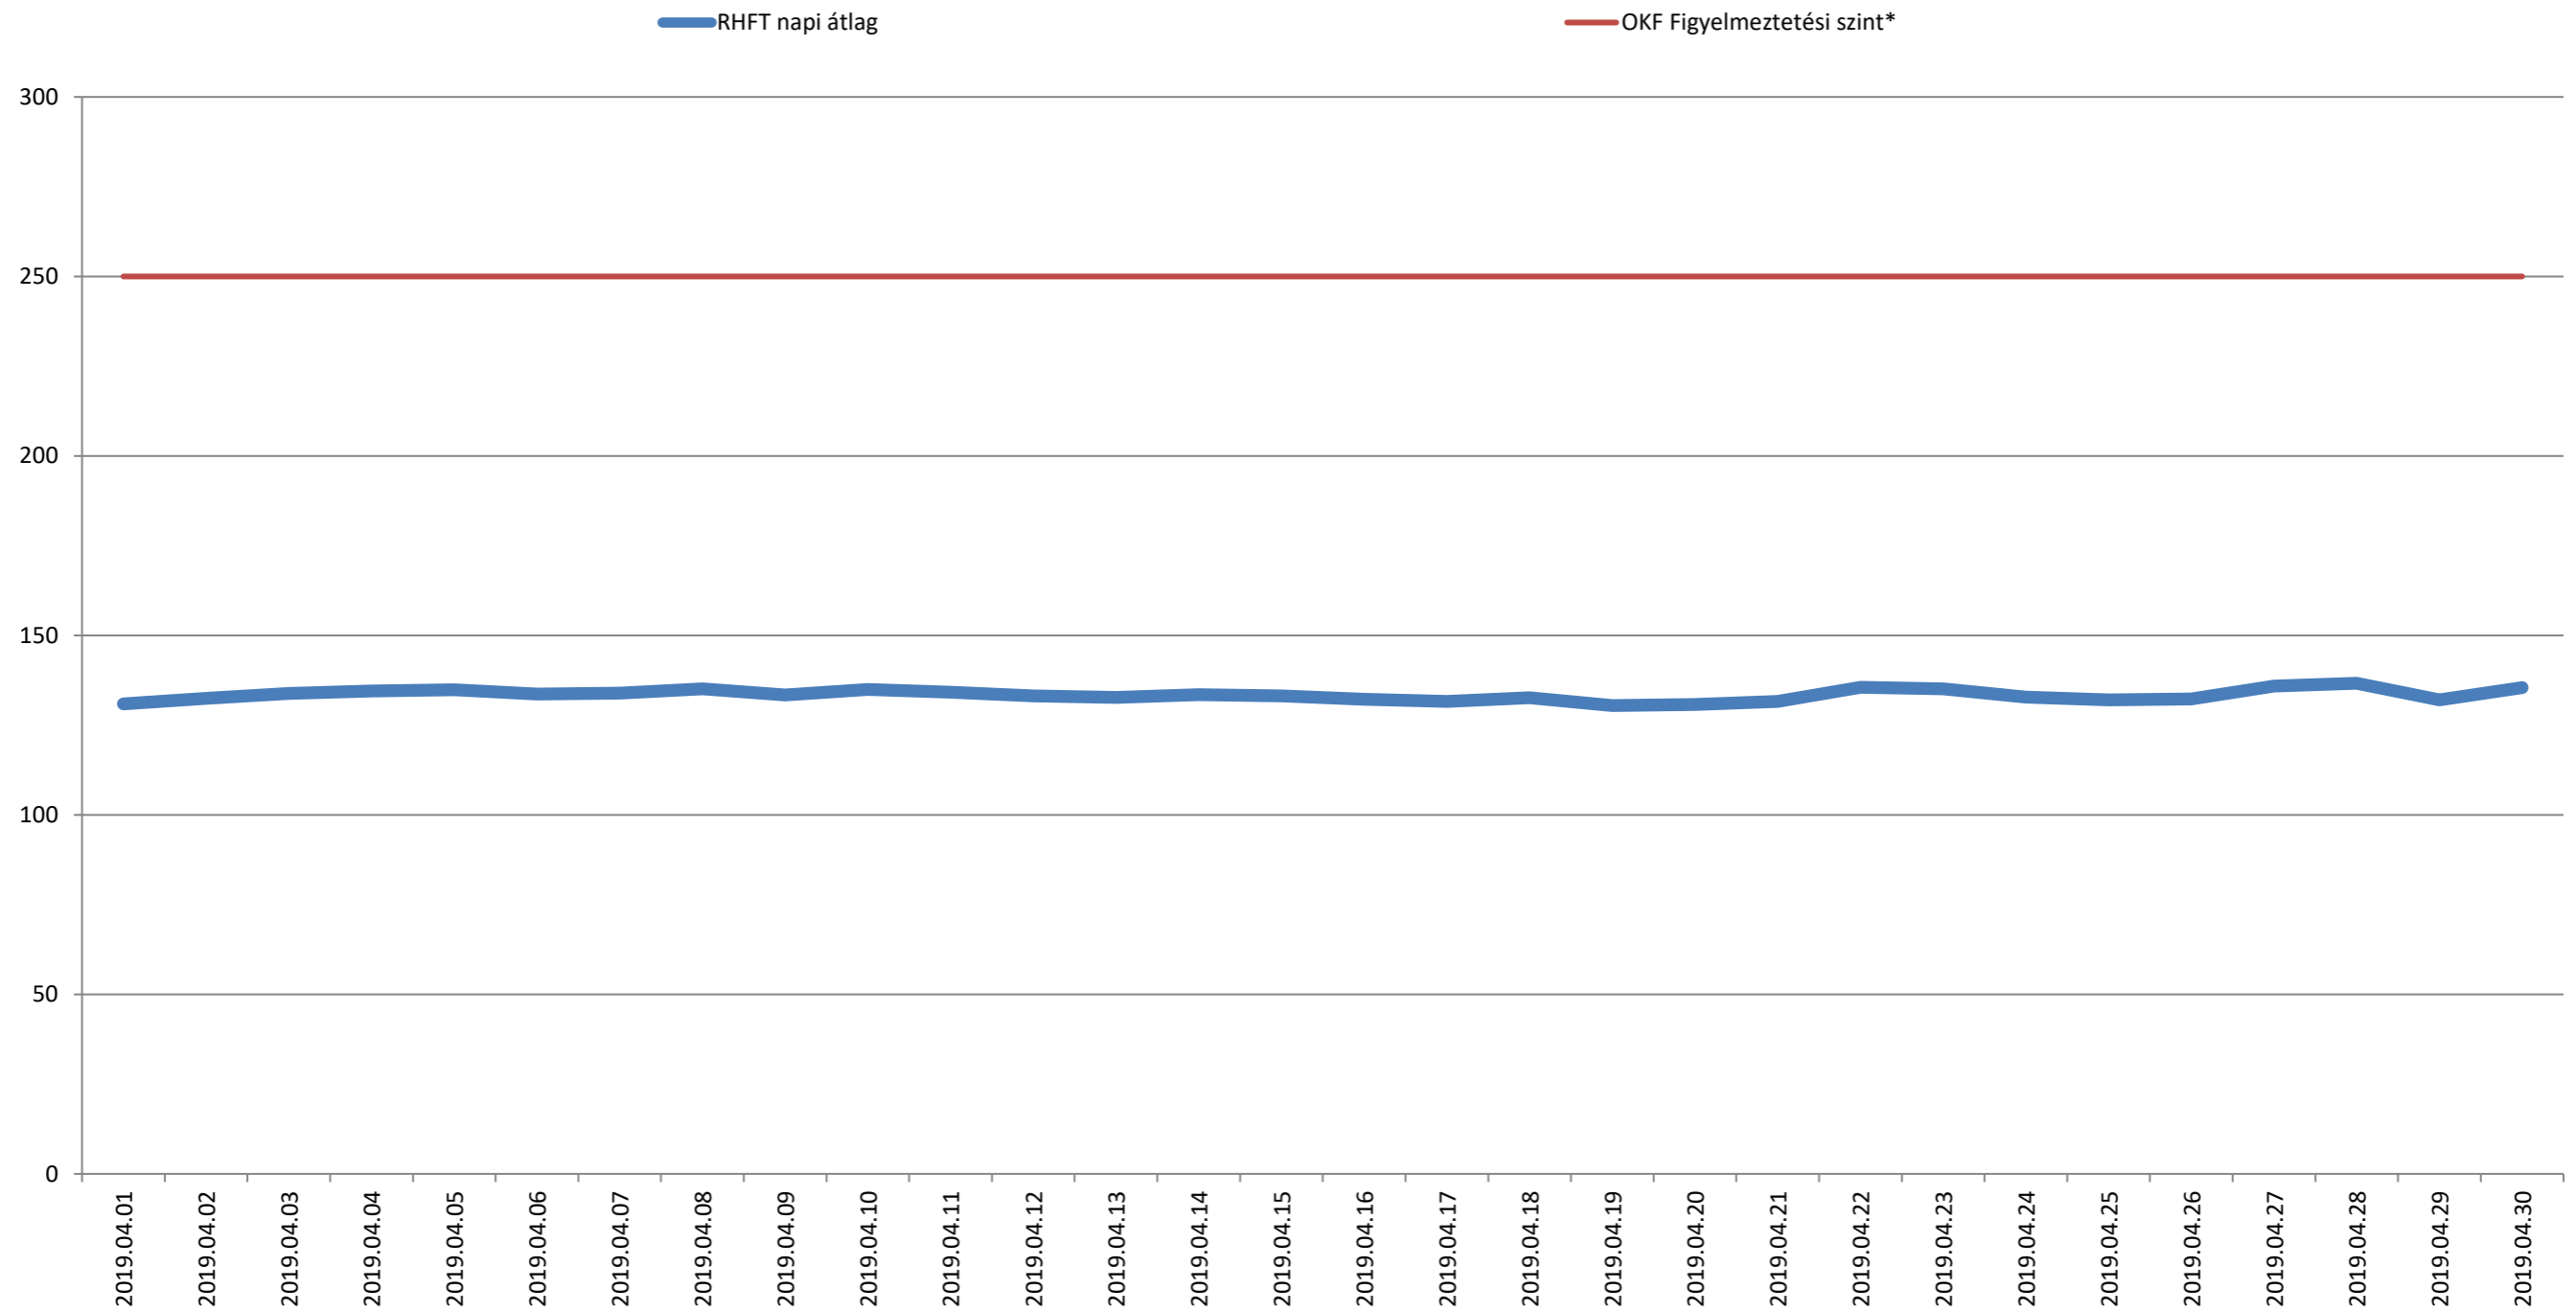

A püspökszilágyi RHFT területén mért dózisteljesítmények napi átlagai 2019. április (nSv/h)

\* Forrás: Országos Katasztrófavédelmi Főigazgatóság (Ez a szint - a valós veszélyt jelentő szint töredéke - nem jelenti azt, hogy az állomás közelében lévők veszélyben lennének, csupán a szakembereket figyelmezteti a kivizsgálás megkezdésére.)