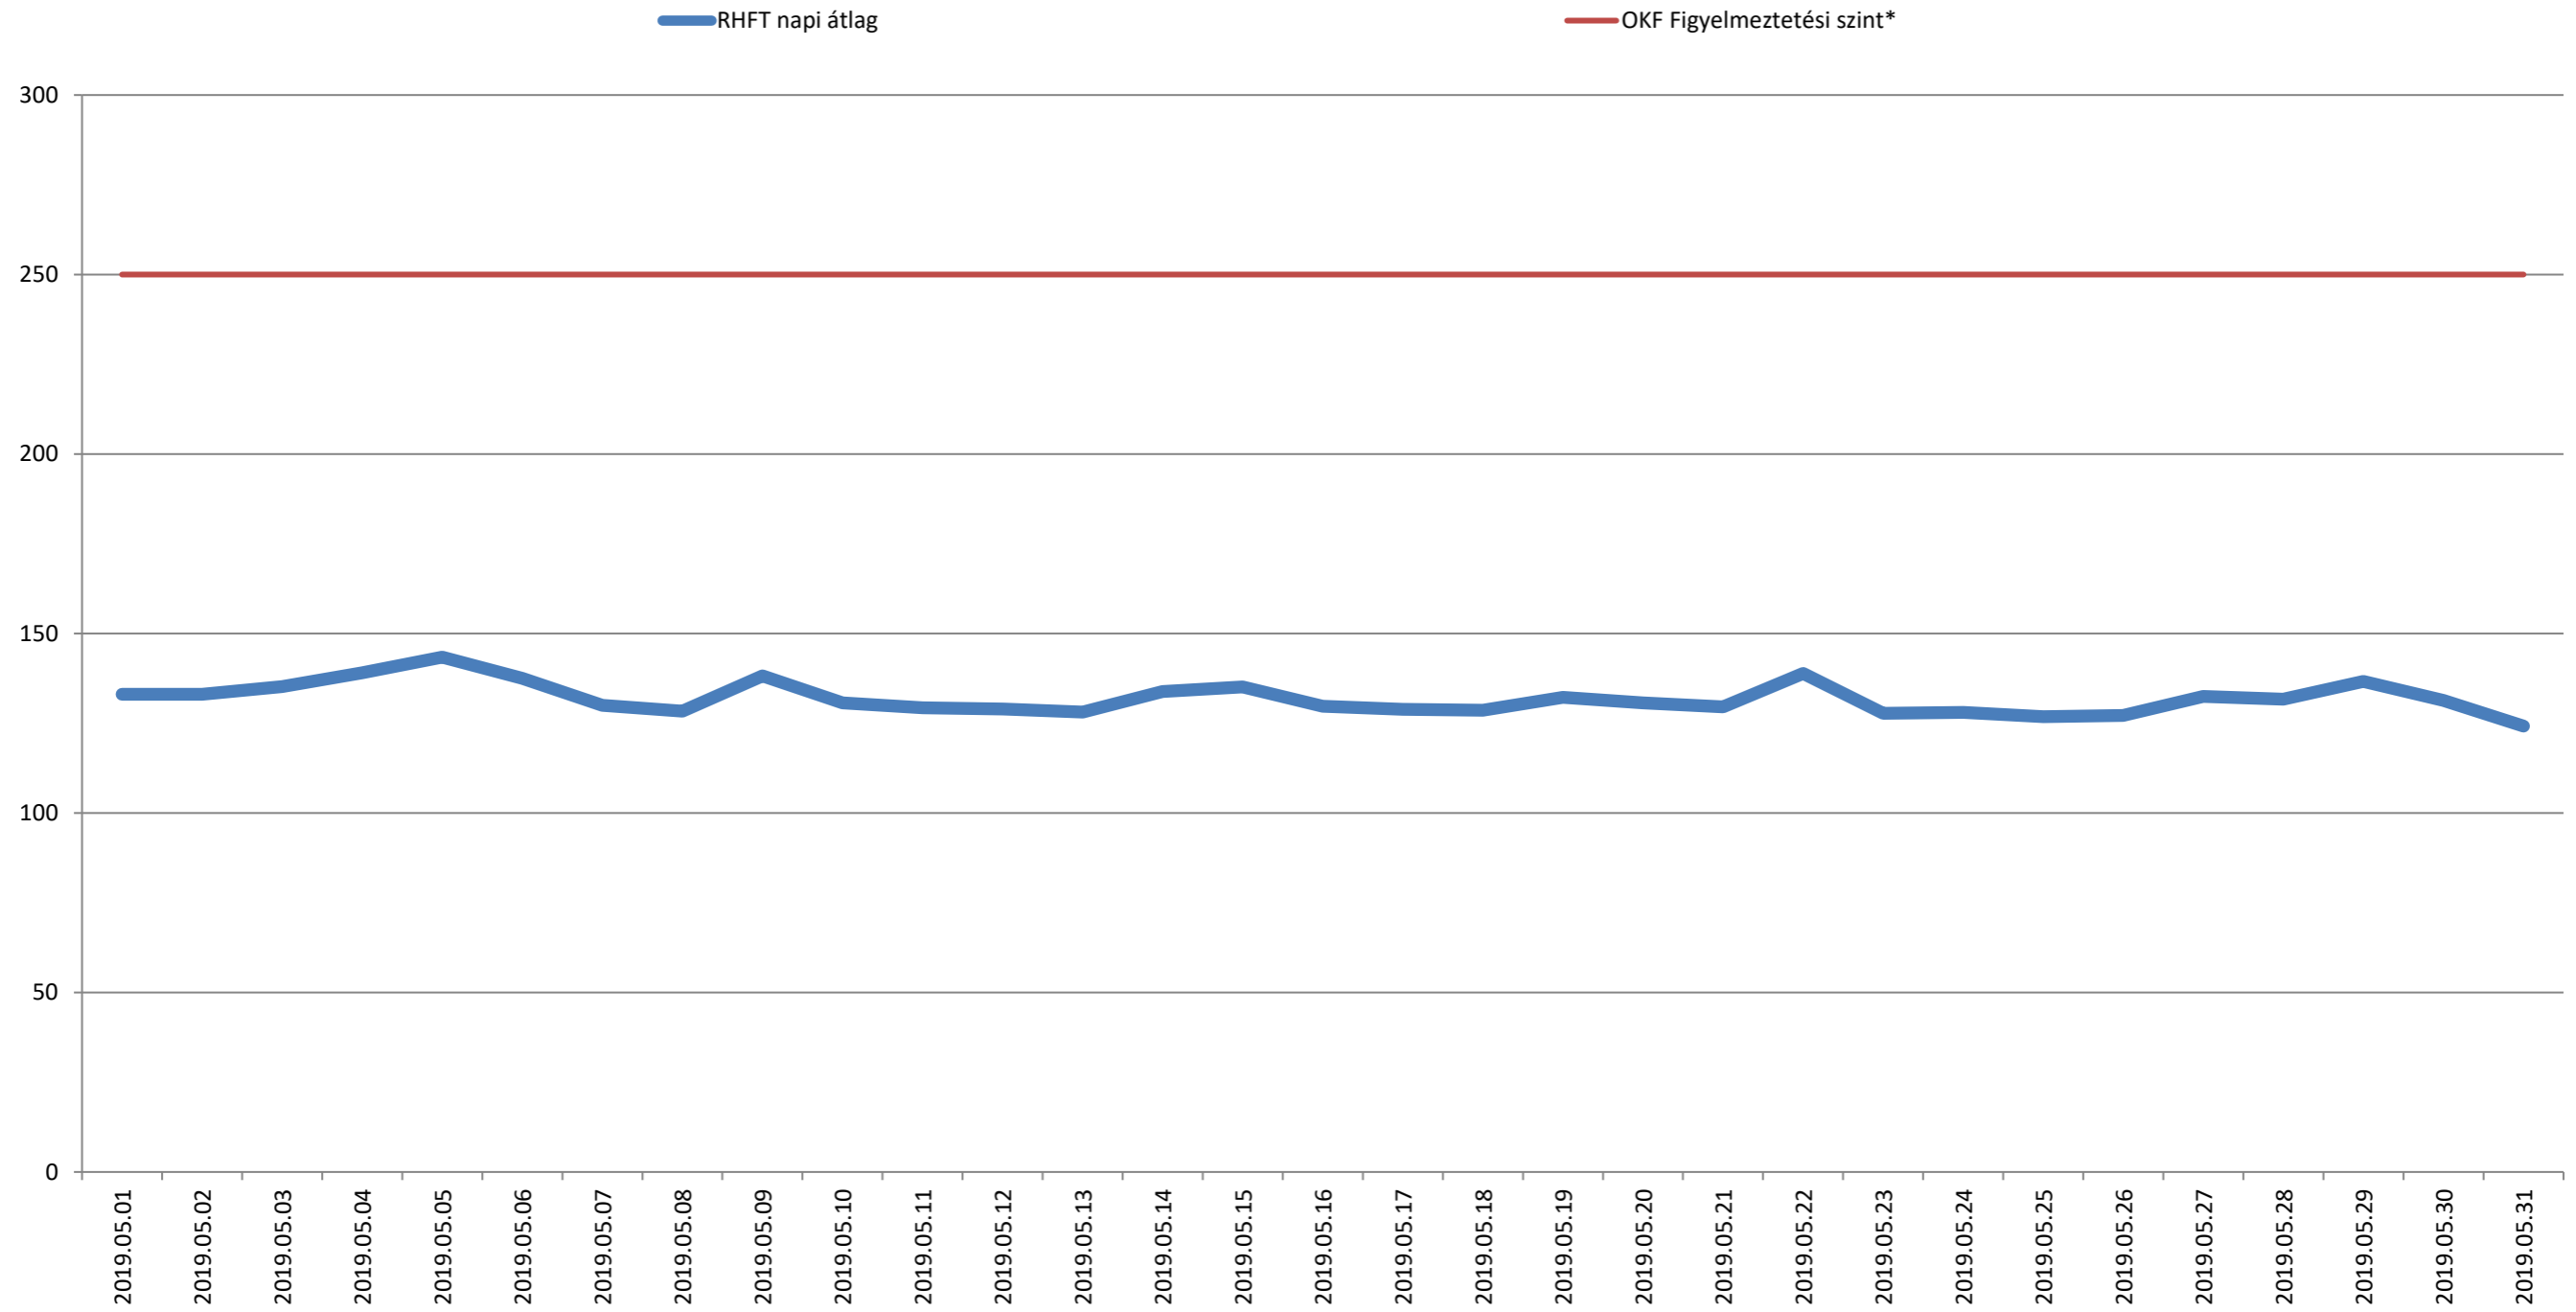

A püspökszilágyi RHFT területén mért dózisteljesítmények napi átlagai 2019. május (nSv/h)

* Forrás: Országos Katasztrófavédelmi Főigazgatóság (Ez a szint - a valós veszélyt jelentő szint töredéke - nem jelenti azt, hogy az állomás közelében lévő veszélyben lennének, csupán a szakembereket figyelmezteti a kivizsgálás megkezdésére.)