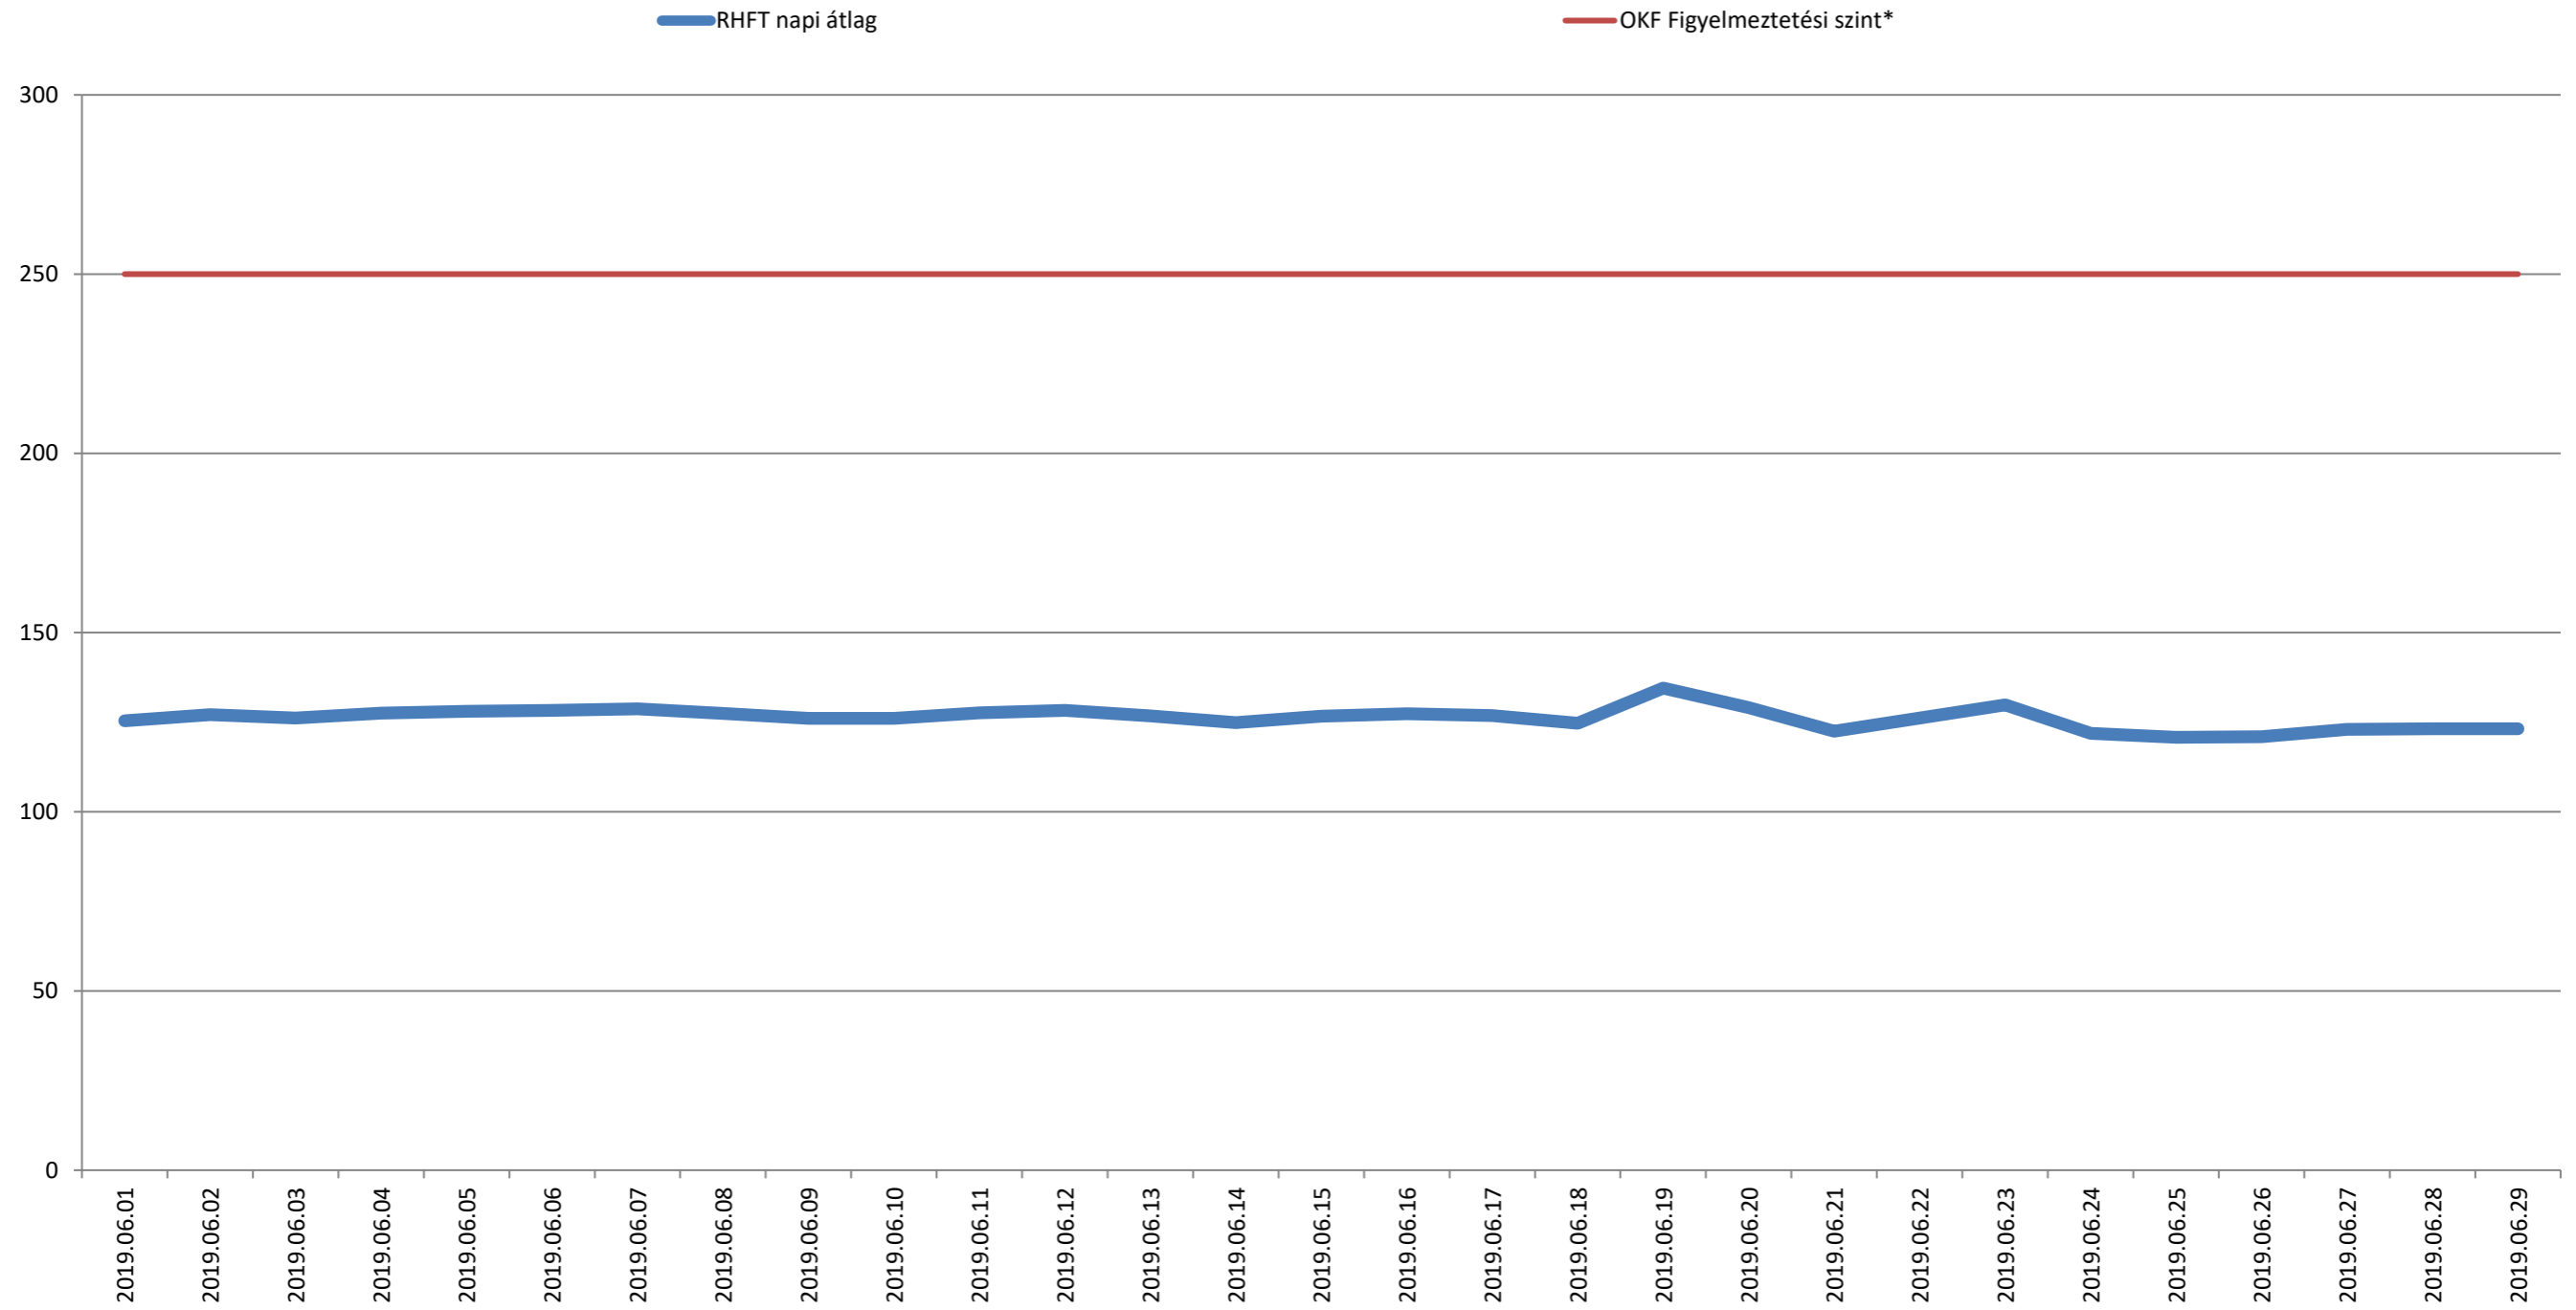

A püspökszilágyi RHFT területén mért dózisteljesítmények napi átlagai 2019. június (nSv/h)

* Forrás: Országos Katasztrófavédelmi Főigazgatóság (Ez a szint - a valós veszélyt jelentő szint töredéke - nem jelenti azt, hogy az állomás közelében lévők veszélyben lennének, csupán a szakembereket figyelmezteti a kivizsgálás megkezdésére.)