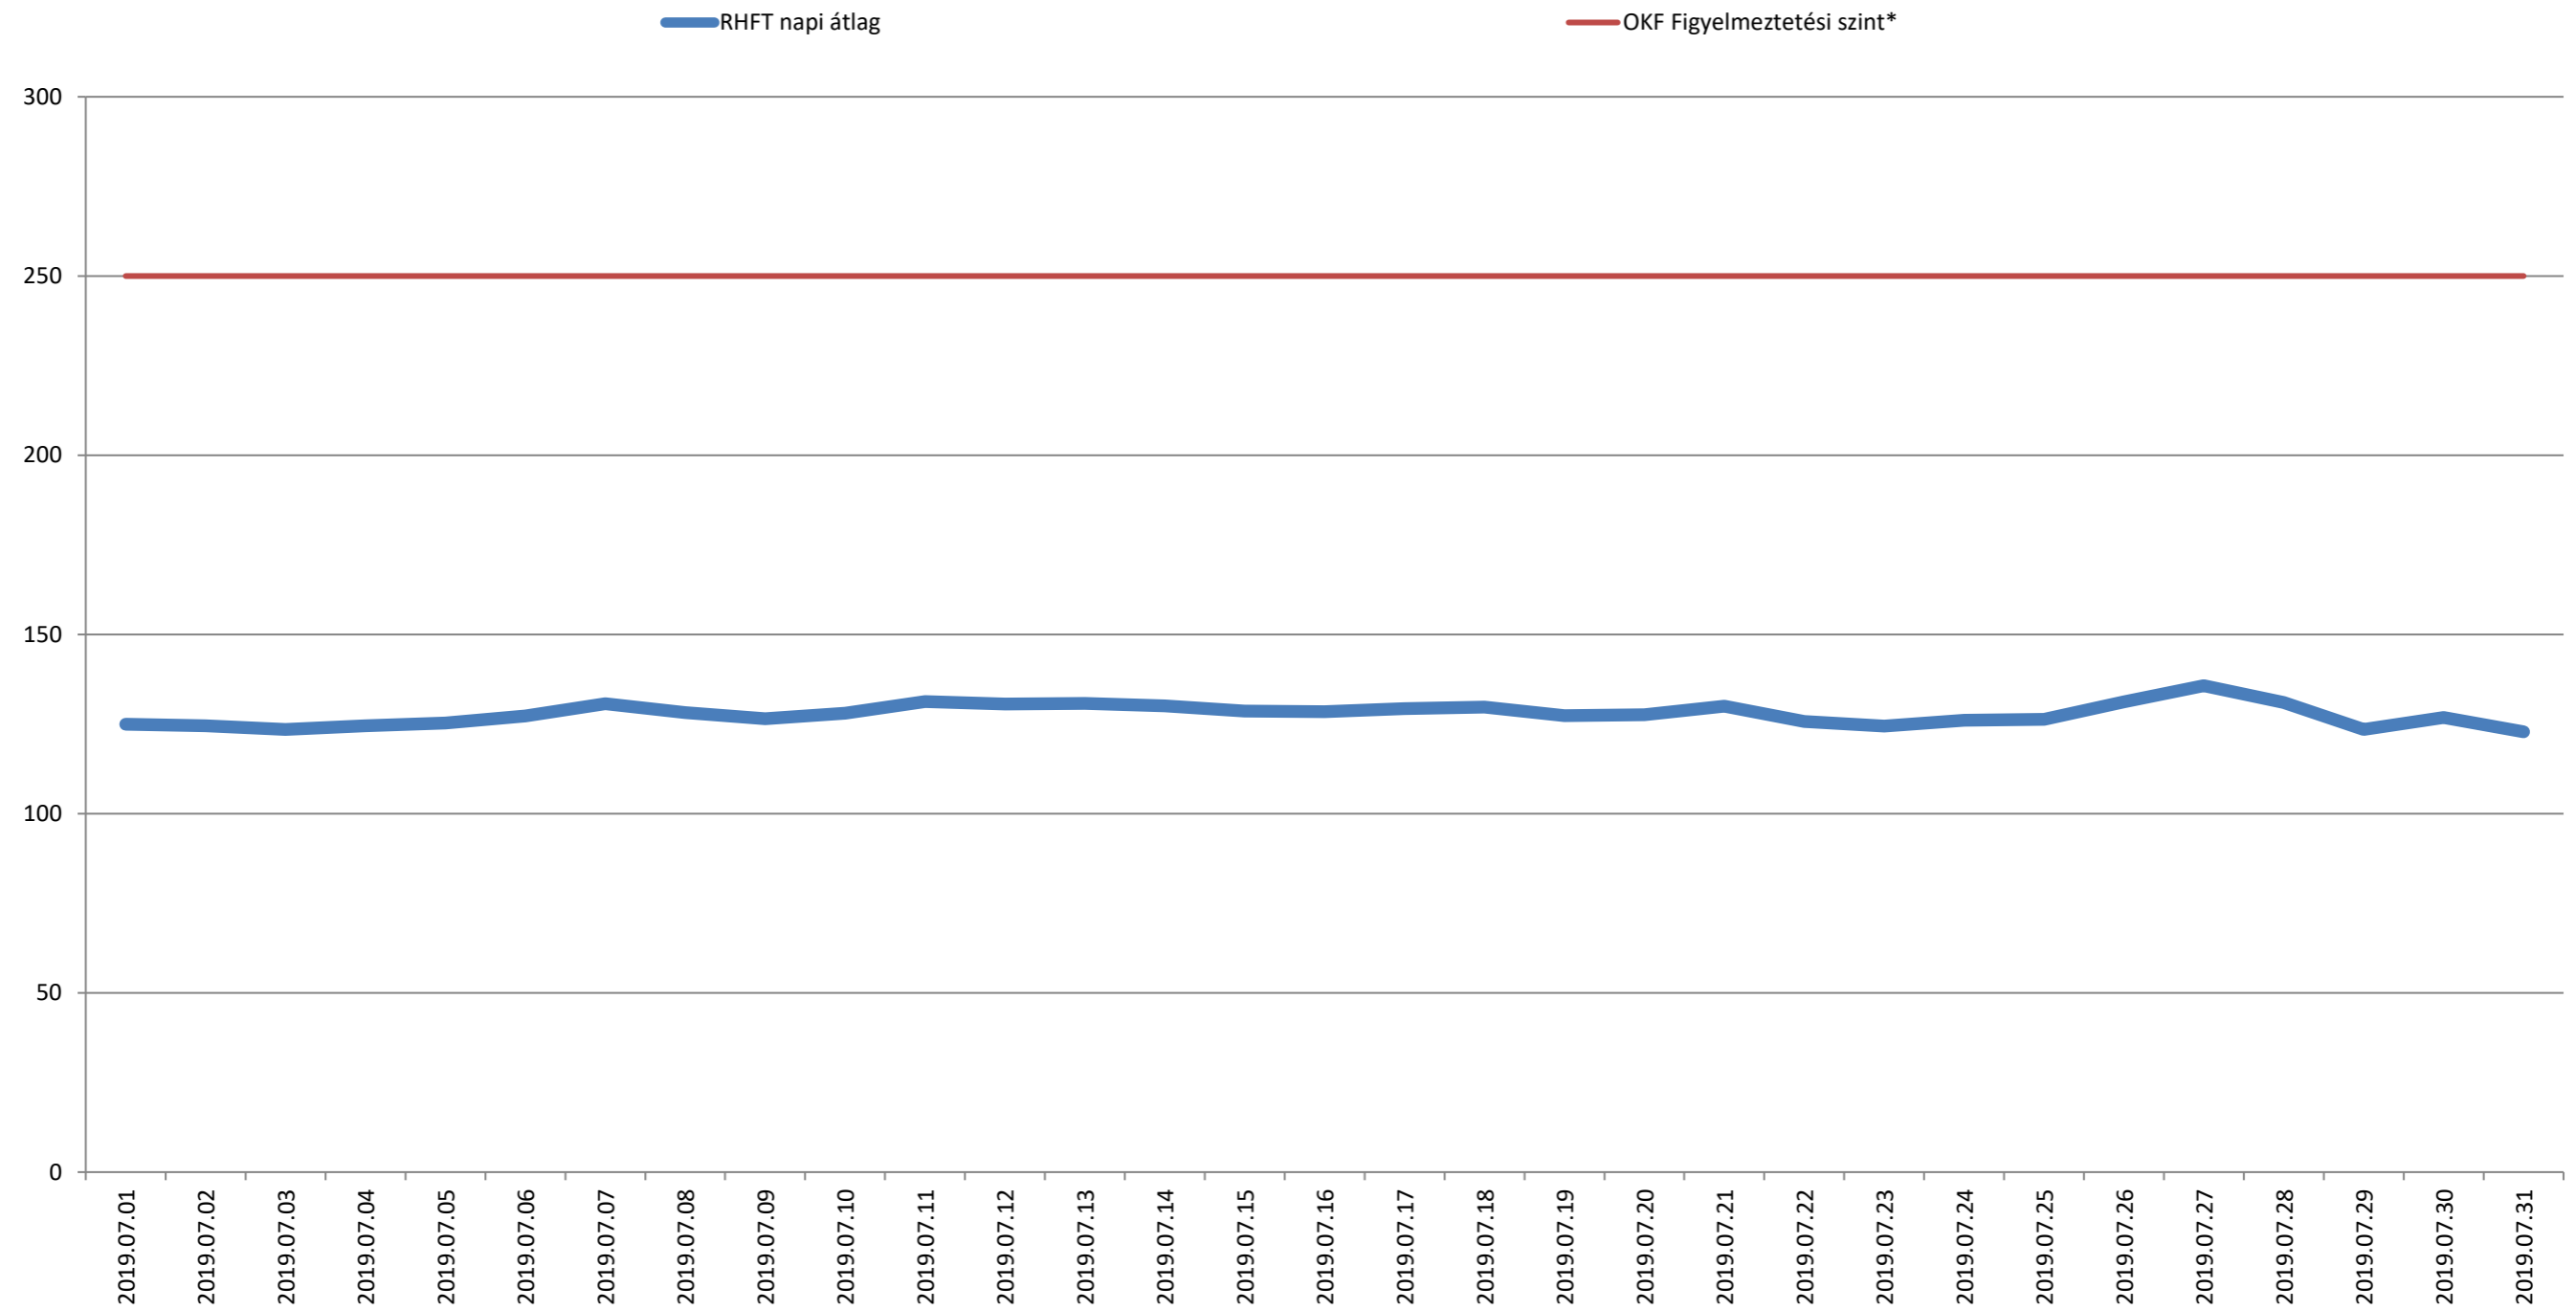

A püspökszilágyi RHFT területén mért dózisteljesítmények napi átlagai 2019. július (nSv/h)

* Forrás: Országos Katasztrófavédelmi Főigazgatóság (Ez a szint - a valós veszélyt jelentő szint töredéke - nem jelenti azt, hogy az állomás közelében lévő veszélyben lennének, csupán a szakembereket figyelmezteti a kivizsgálás megkezdésére.)