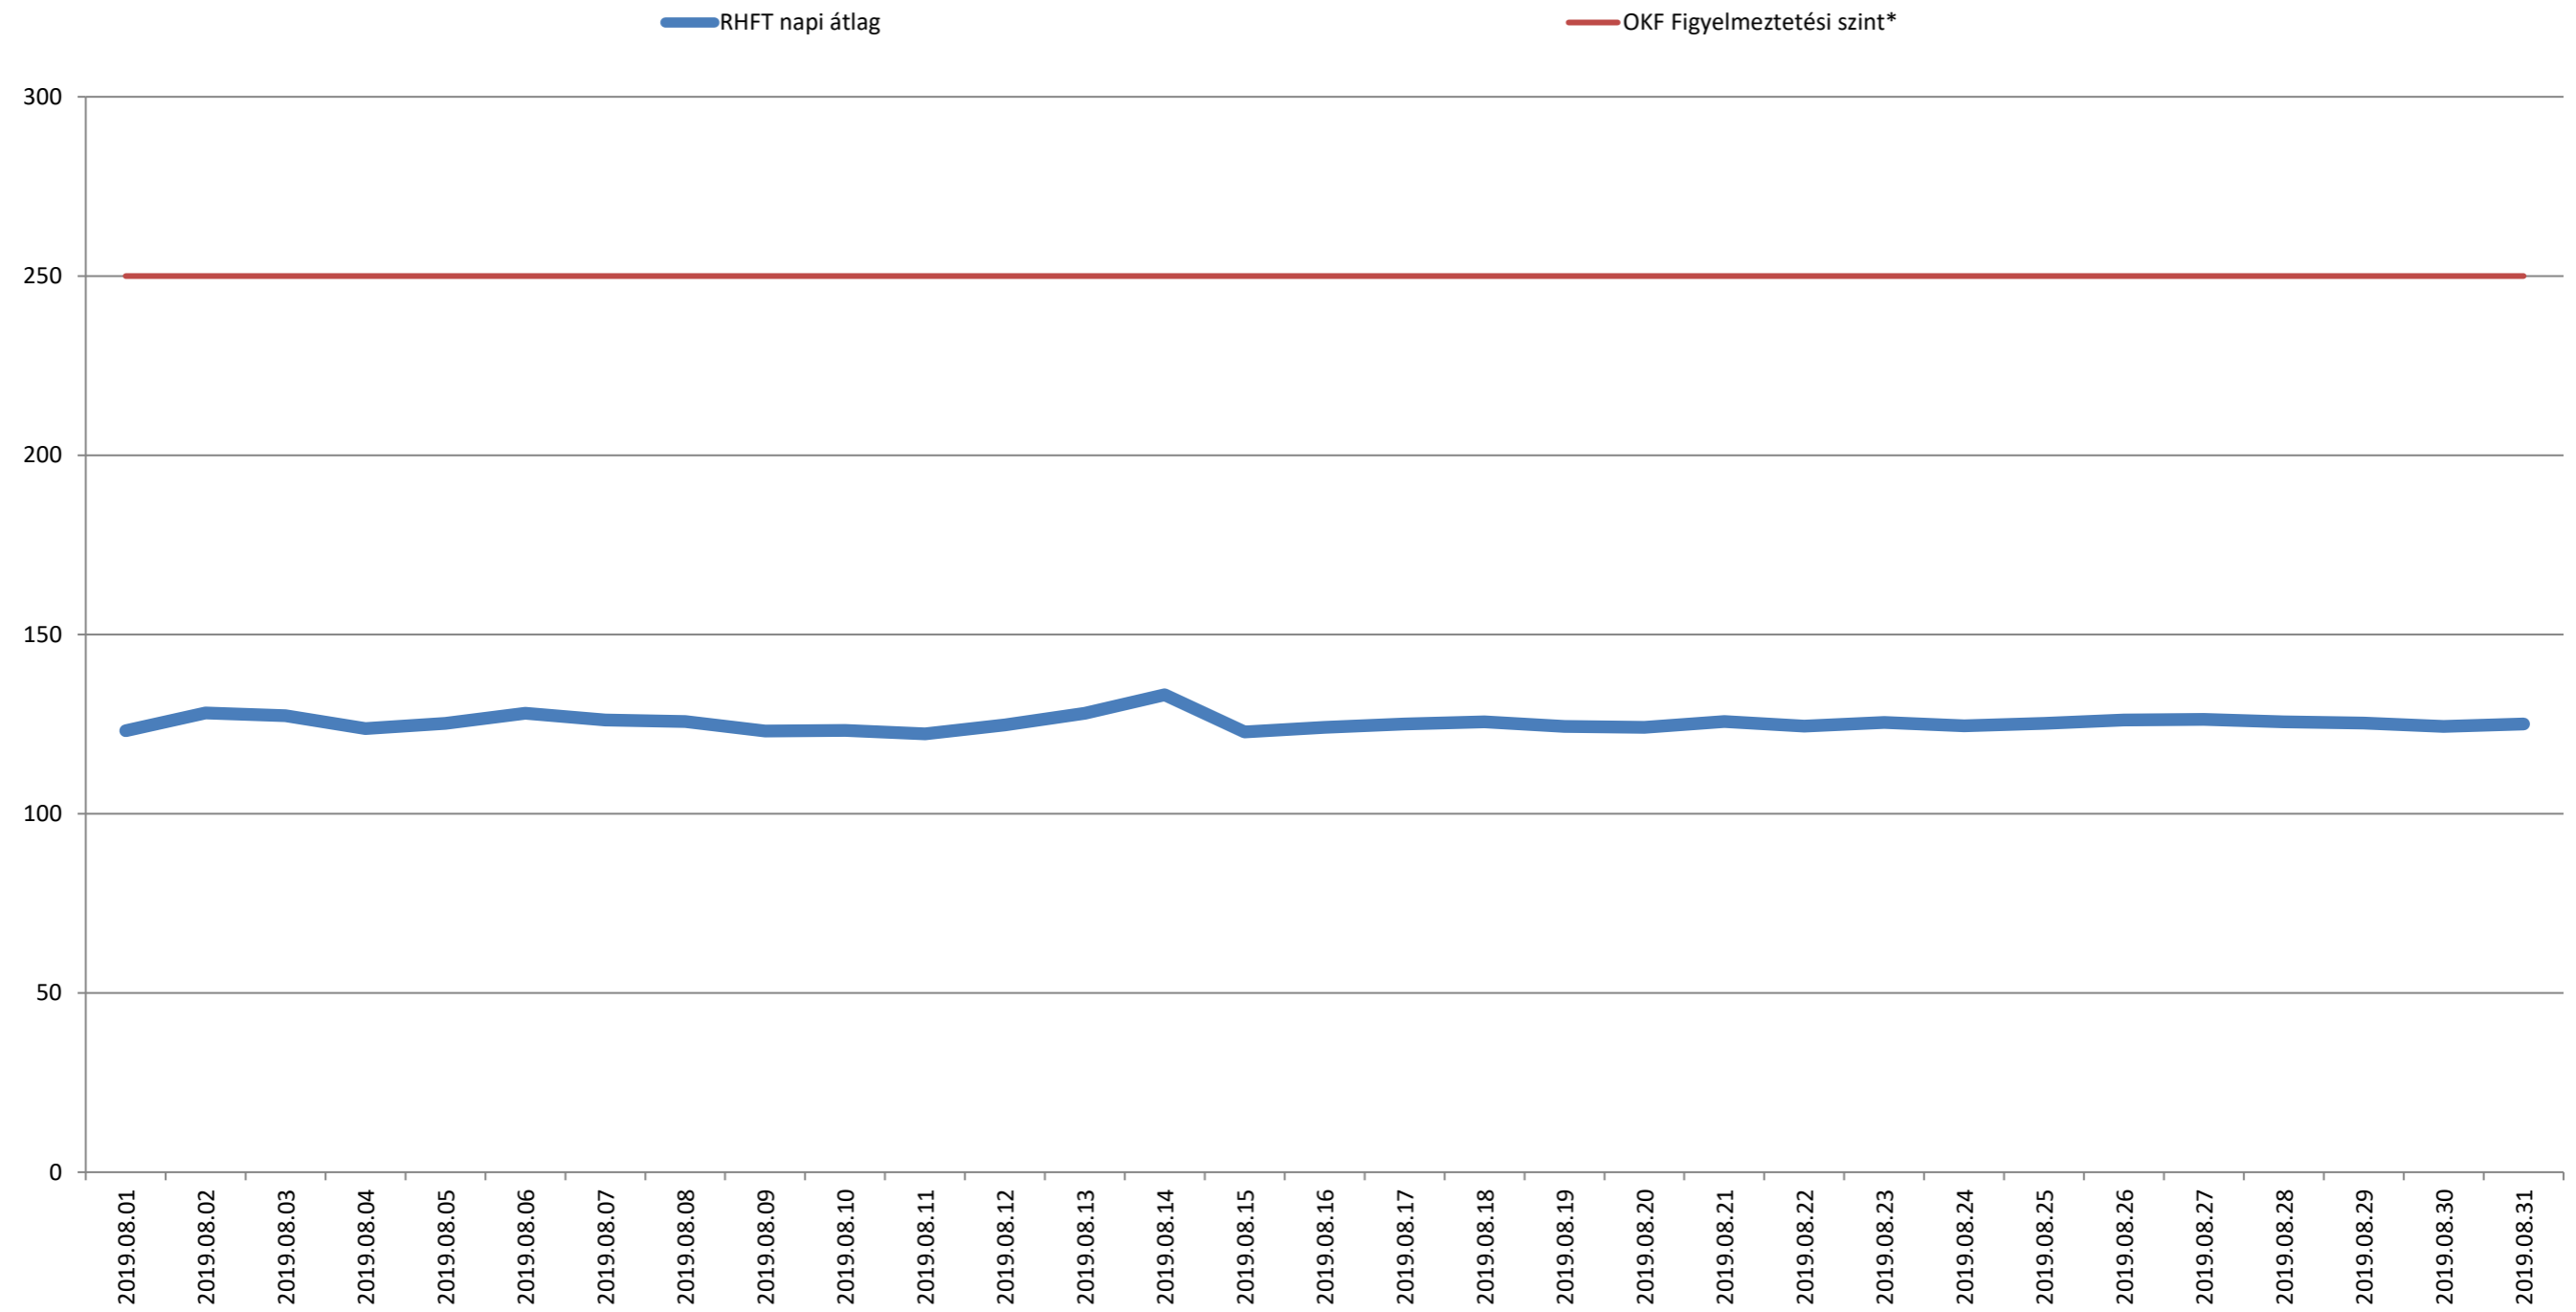

A püspökszilágyi RHFT területén mért dózisteljesítmények napi átlagai 2019. augusztus (nSv/h)

\* Forrás: Országos Katasztrófavédelmi Főigazgatóság (Ez a szint - a valós veszélyt jelentő szint töredéke - nem jelenti azt, hogy az állomás közelében lévőek veszélyben lennének, csupán a szakembereket figyelmezteti a kivizsgálás megkezdésére.)