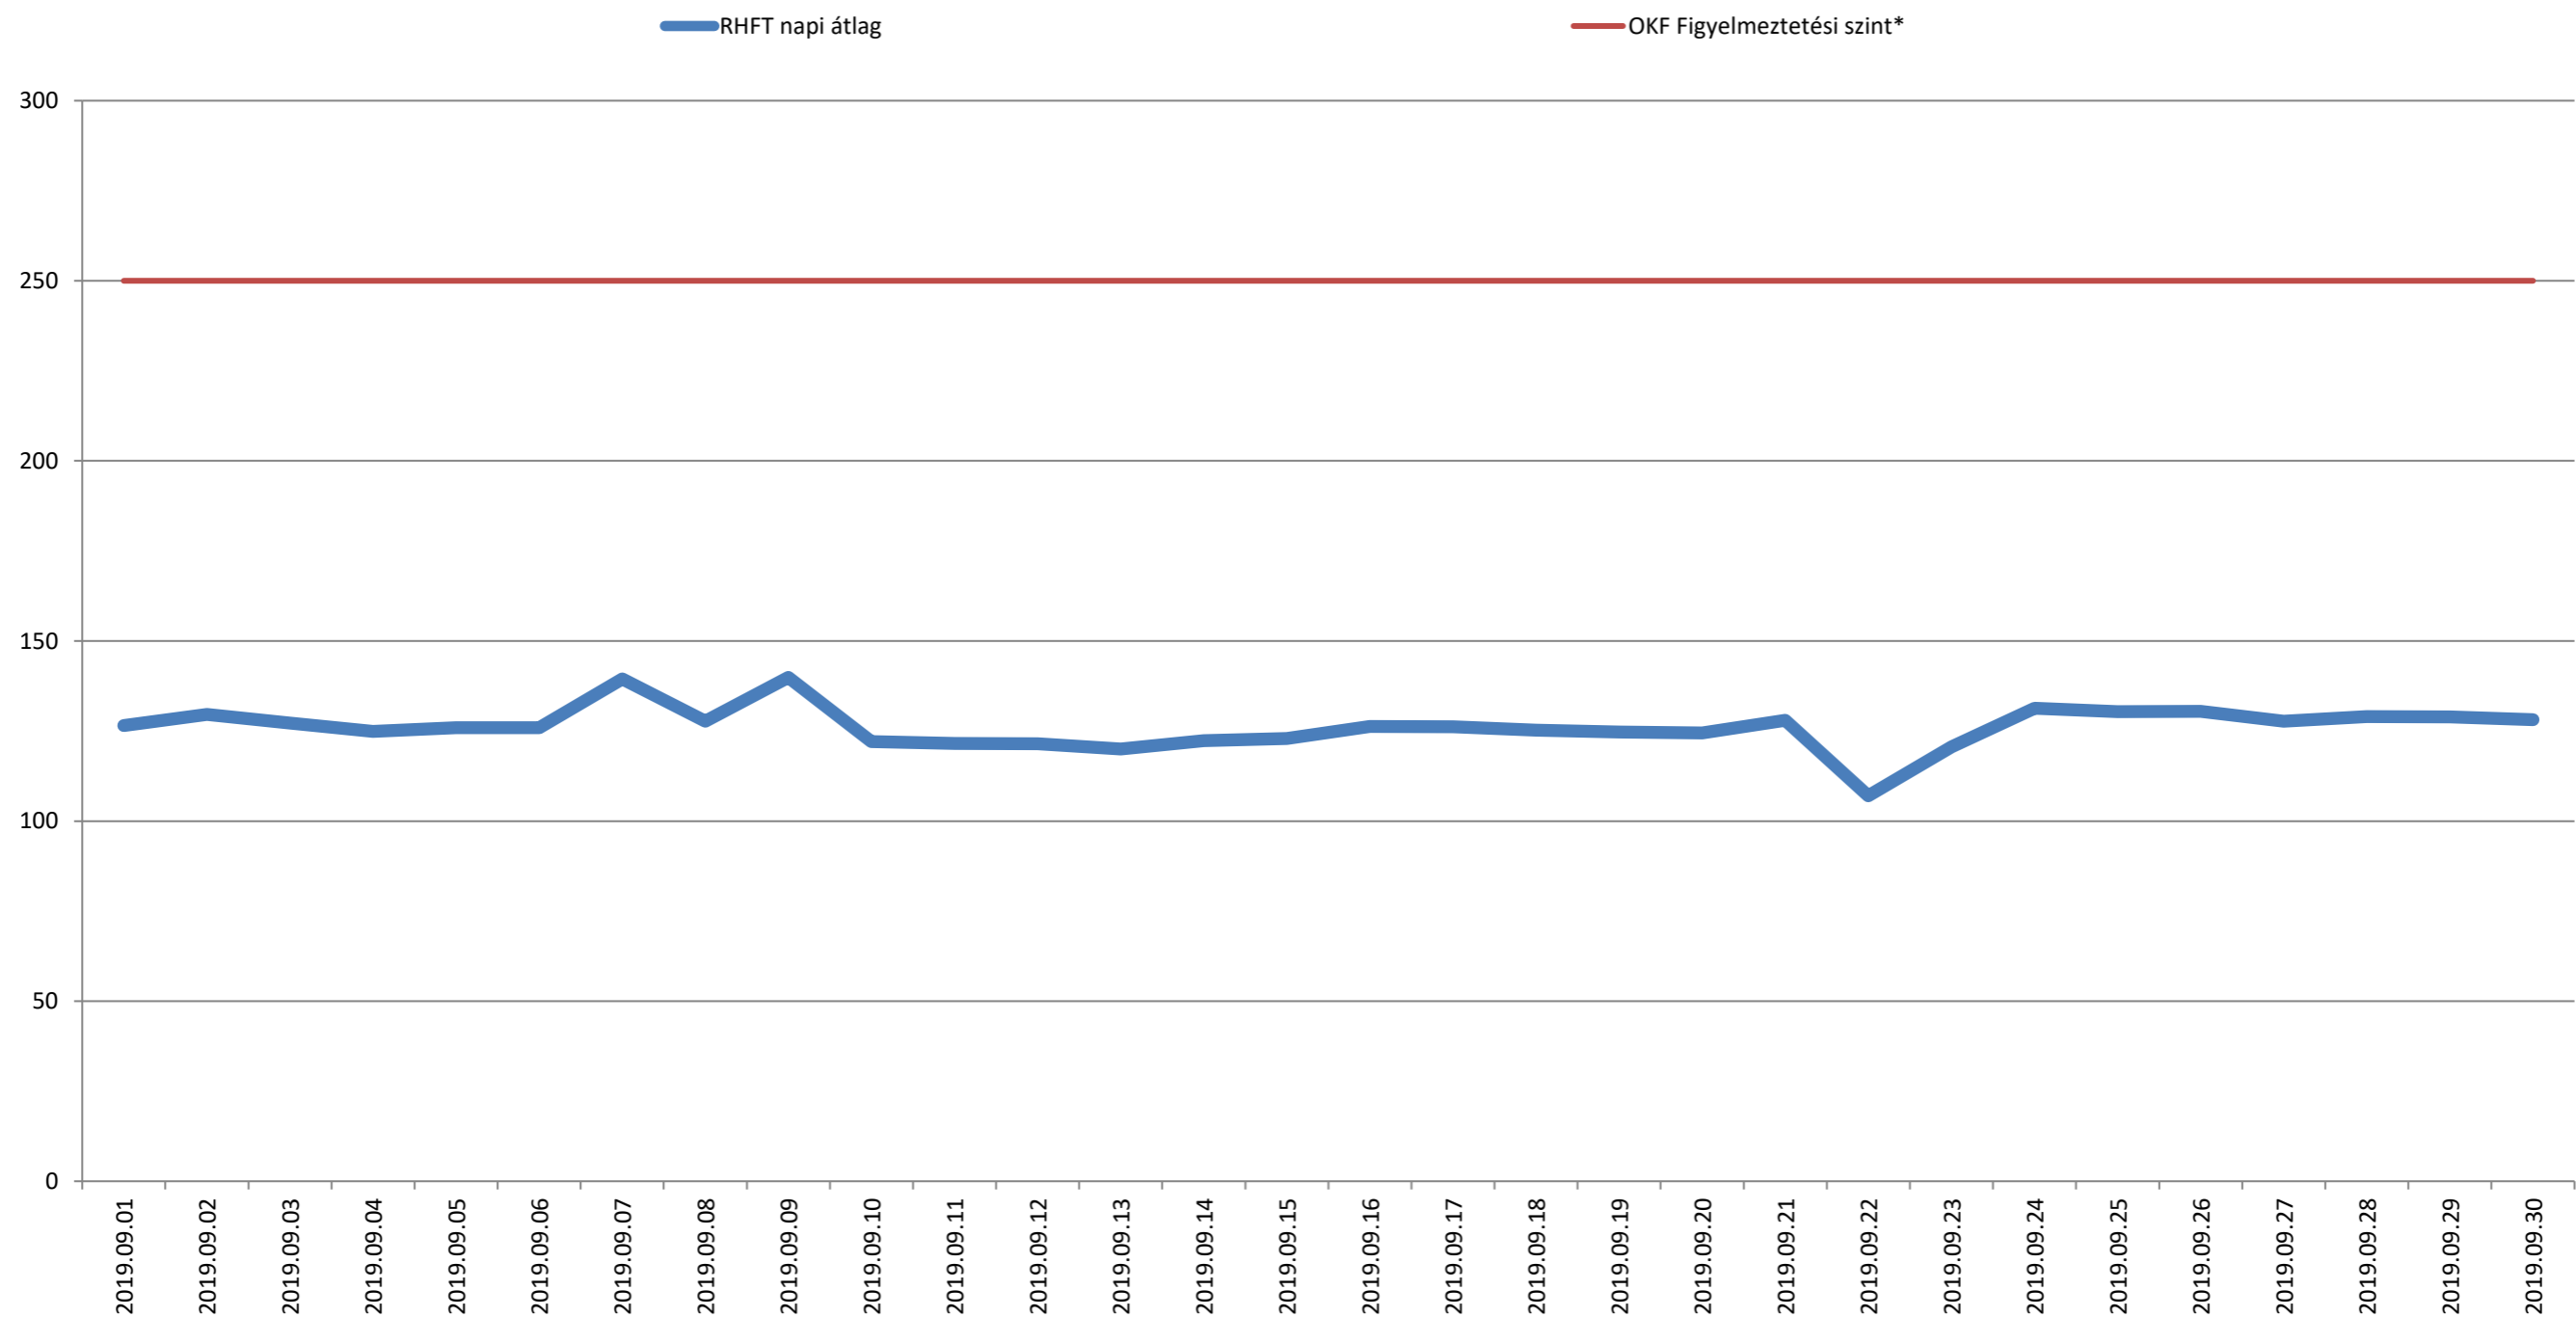

A püspökszilágyi RHFT területén mért dózisteljesítmények napi átlagai 2019. szeptember (nSv/h)

* Forrás: Országos Katasztrófavédelmi Főigazgatóság (Ez a szint - a valós veszélyt jelentő szint töredéke - nem jelenti azt, hogy az állomás közelében lévők veszélyben lennének, csupán a szakembereket figyelmezteti a kivizsgálás megkezdésére.)