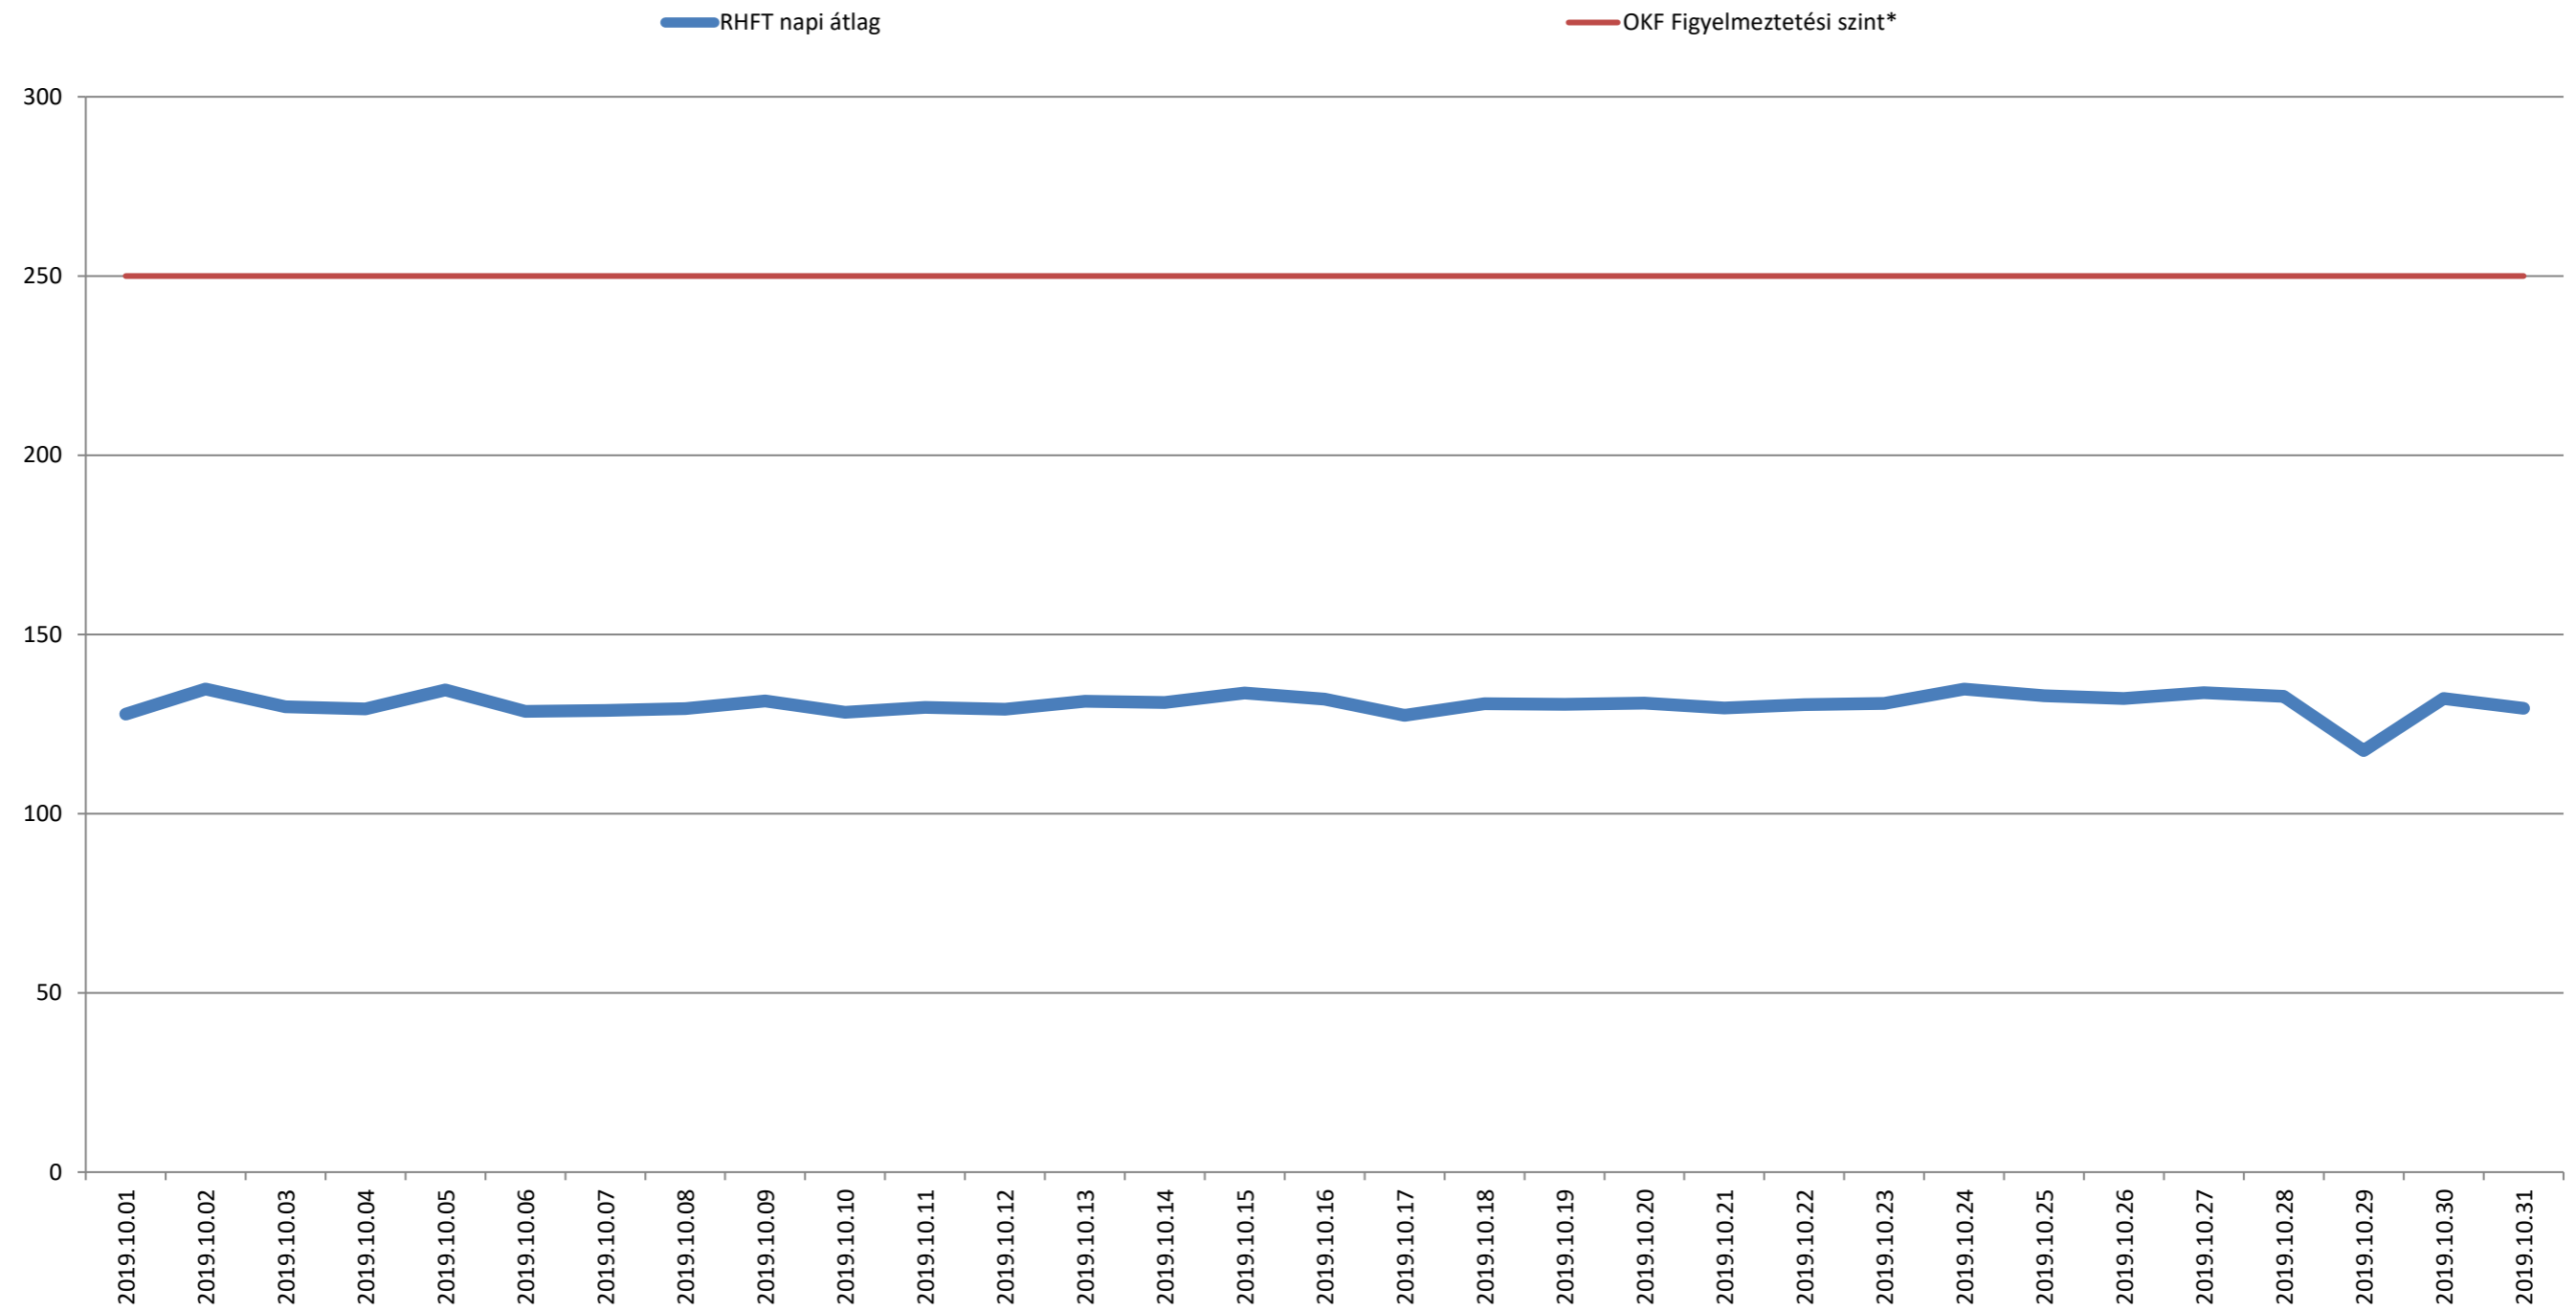

A püspökszilágyi RHFT területén mért dózisteljesítmények napi átlagai 2019. október (nSv/h)

* Forrás: Országos Katasztrófavédelmi Főigazgatóság (Ez a szint - a valós veszélyt jelentő szint töredéke - nem jelenti azt, hogy az állomás közelében lévő emberek veszélyben lennének, csupán a szakembereket figyelmezteti a kivizsgálás megkezdésére.)