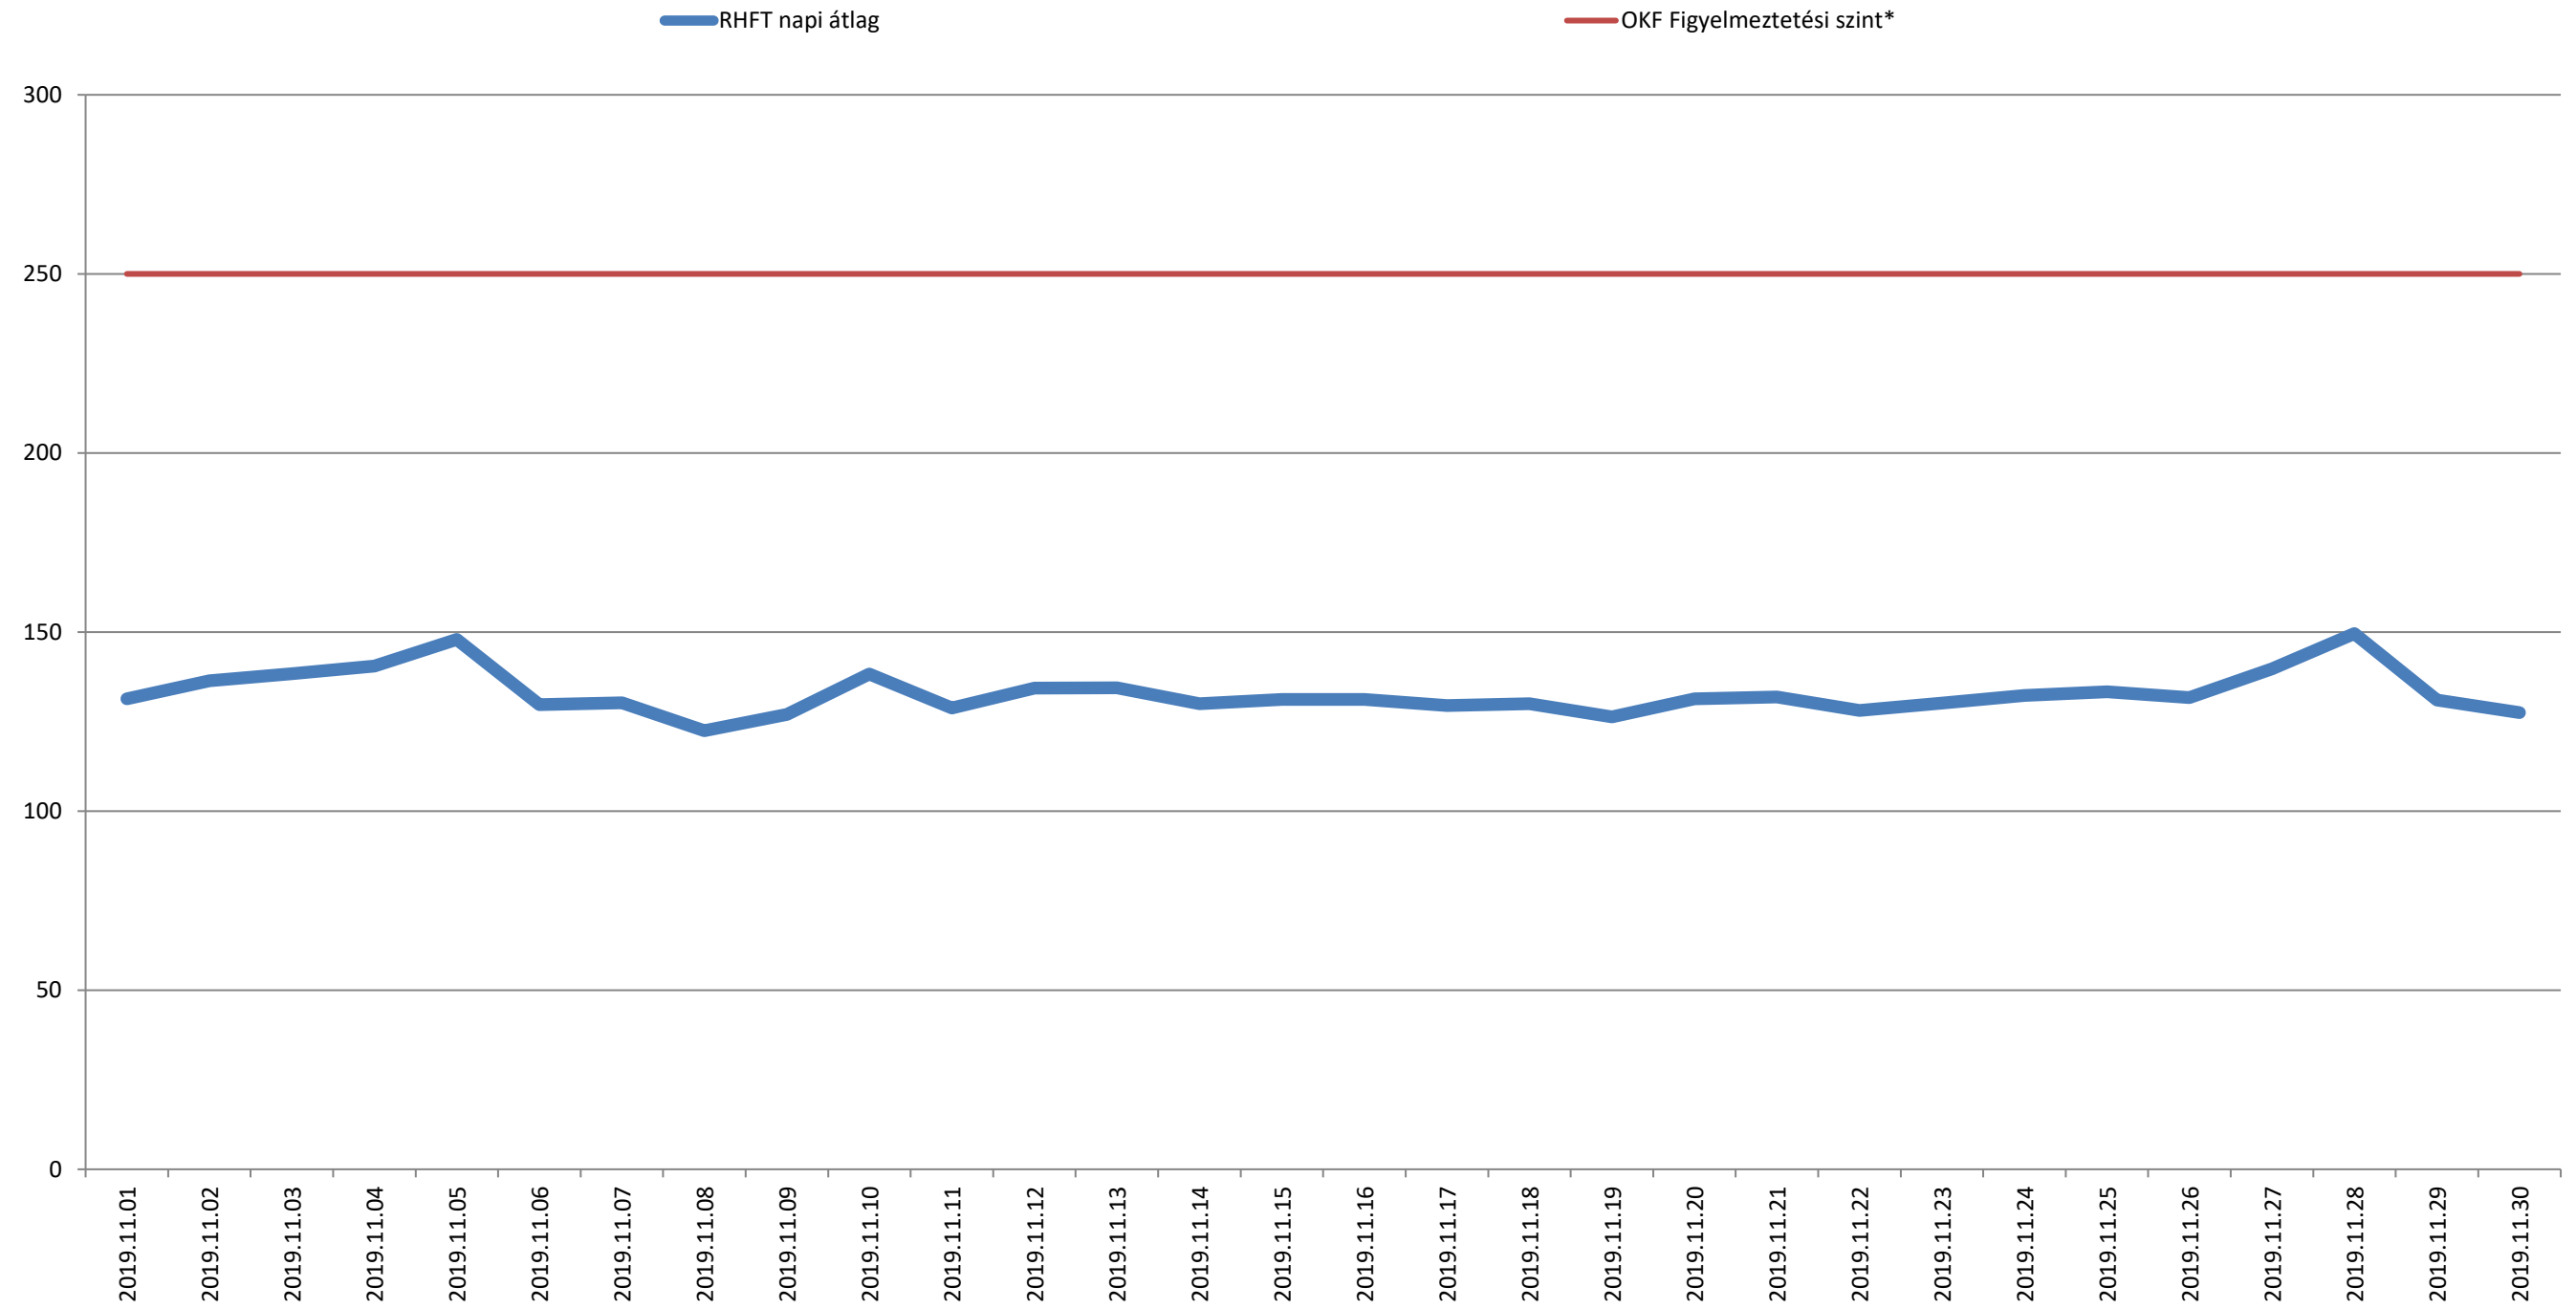

A püspökszilágyi RHFT területén mért dózisteljesítmények napi átlagai 2019. november (nSv/h)

* Forrás: Országos Katasztrófavédelmi Főigazgatóság (Ez a szint - a valós veszélyt jelentő szint töredéke - nem jelenti azt, hogy az állomás közelében lévők veszélyben lennének, csupán a szakembereket figyelmezteti a kivizsgálás megkezdésére.)