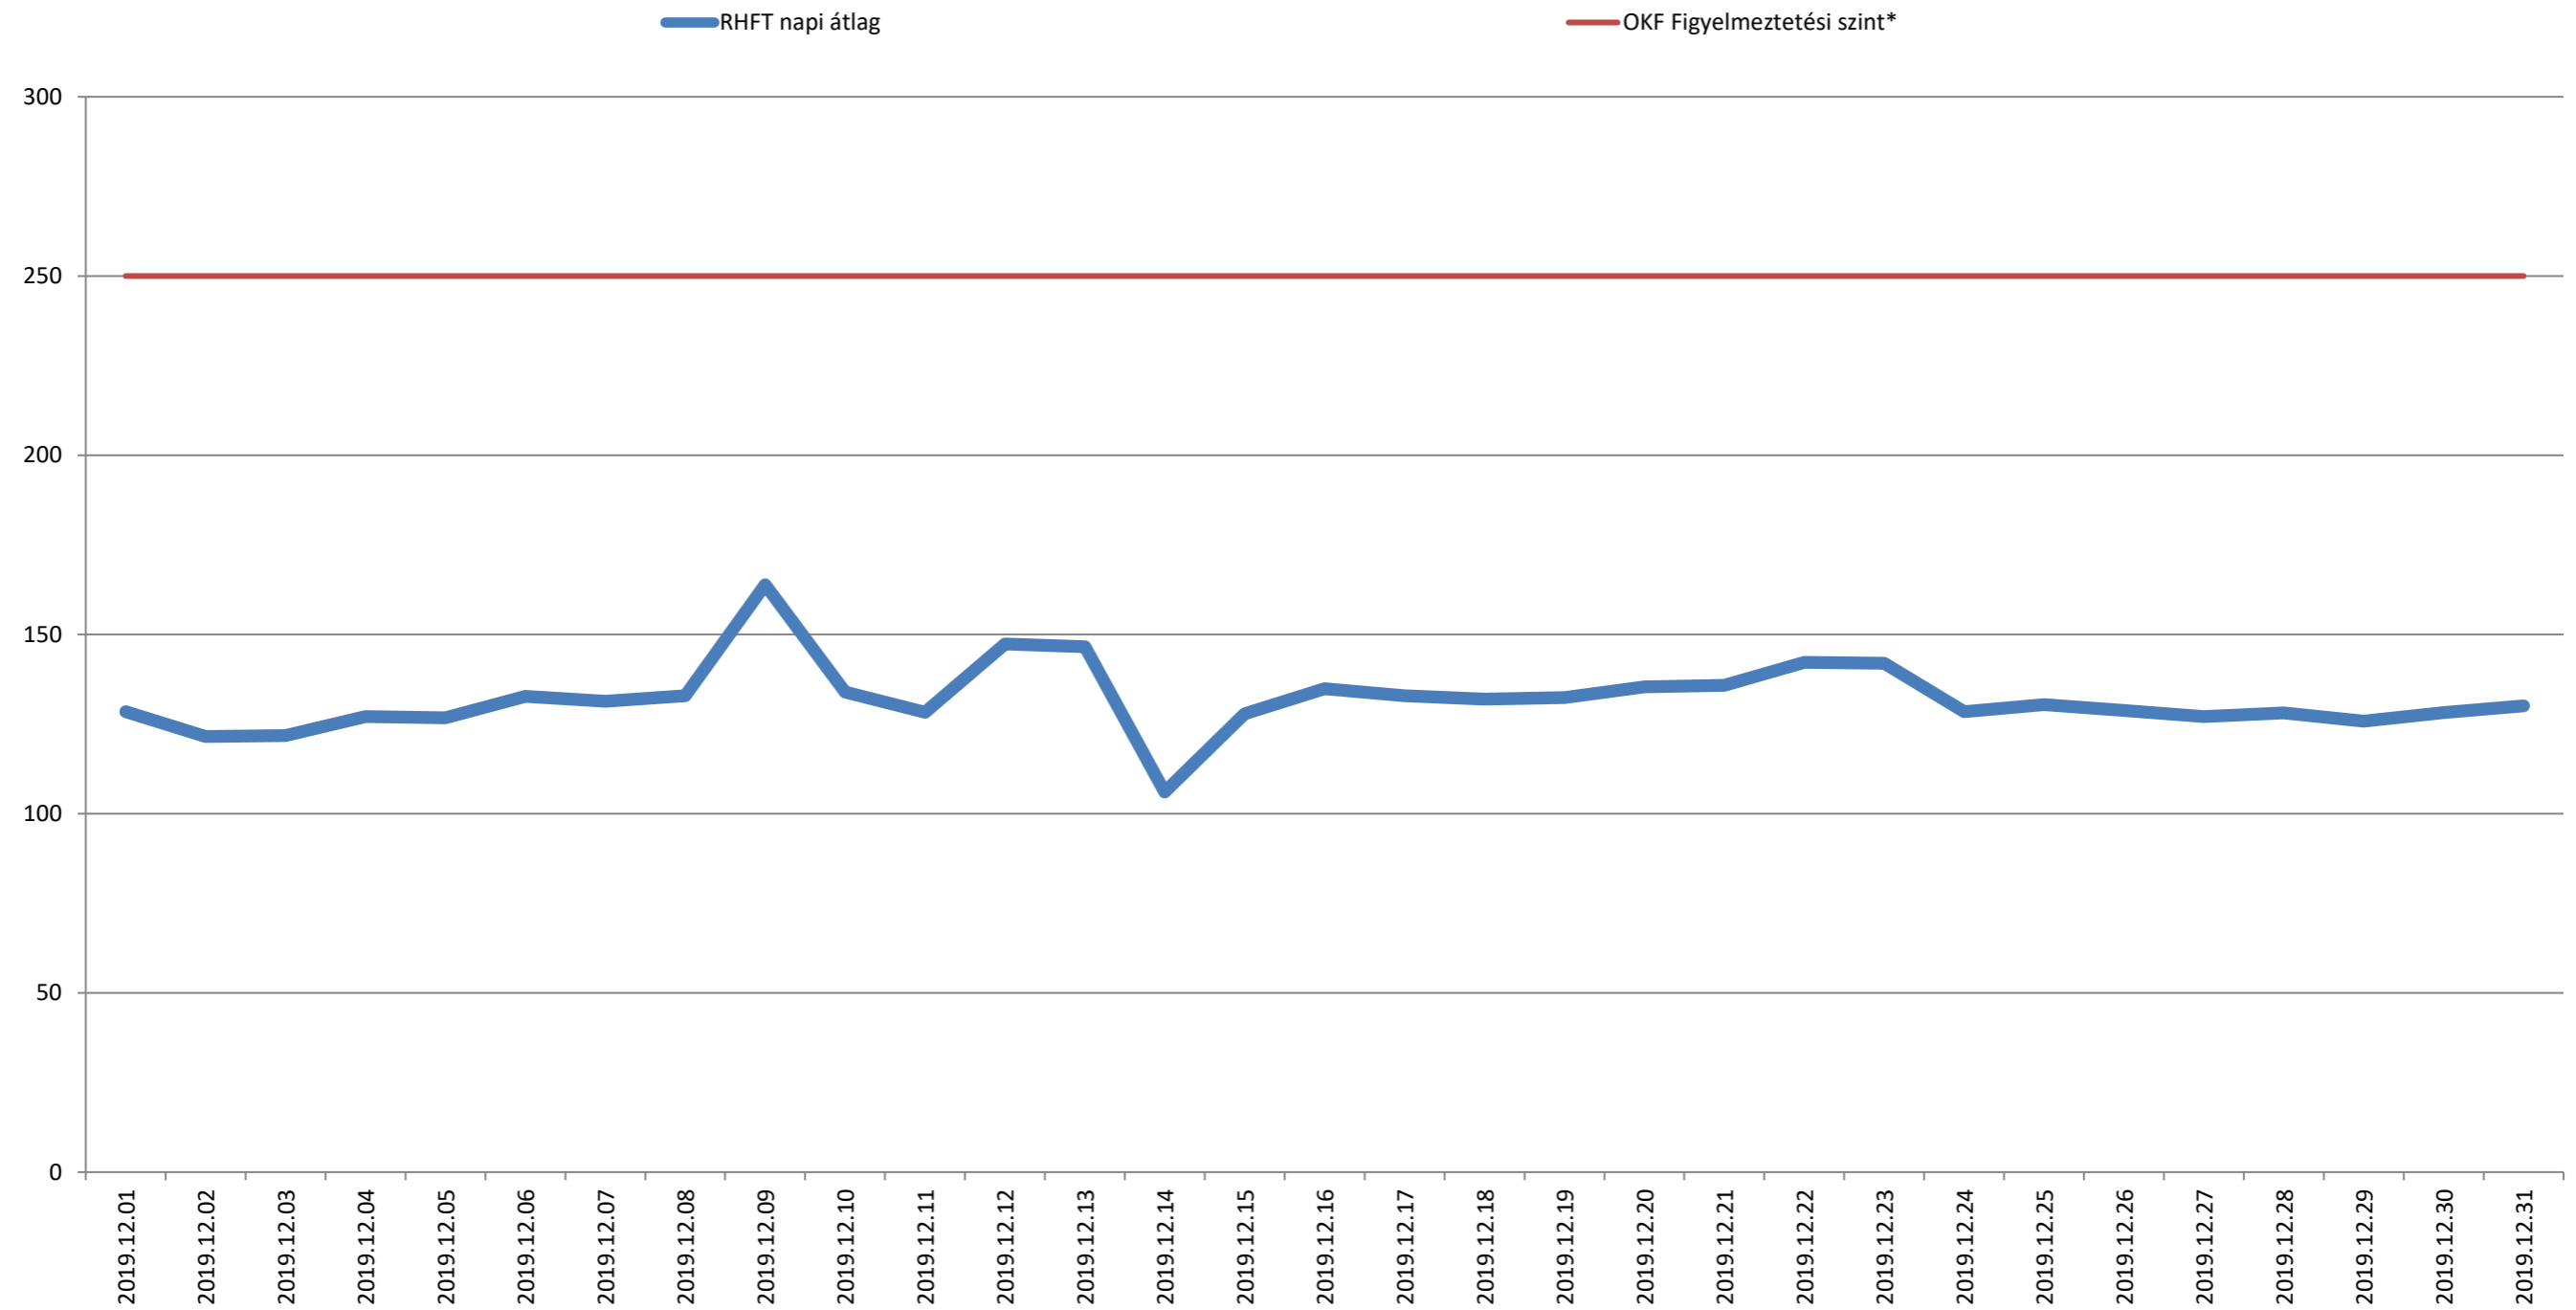

A püspökszilágyi RHFT területén mért dózisteljesítmények napi átlagai 2019. december (nSv/h)

* Forrás: Országos Katasztrófavédelmi Főigazgatóság (Ez a szint - a valós veszélyt jelentő szint töredéke - nem jelenti azt, hogy az állomás közelében lévők veszélyben lennének, csupán a szakembereket figyelmezteti a kivizsgálás megkezdésére.)