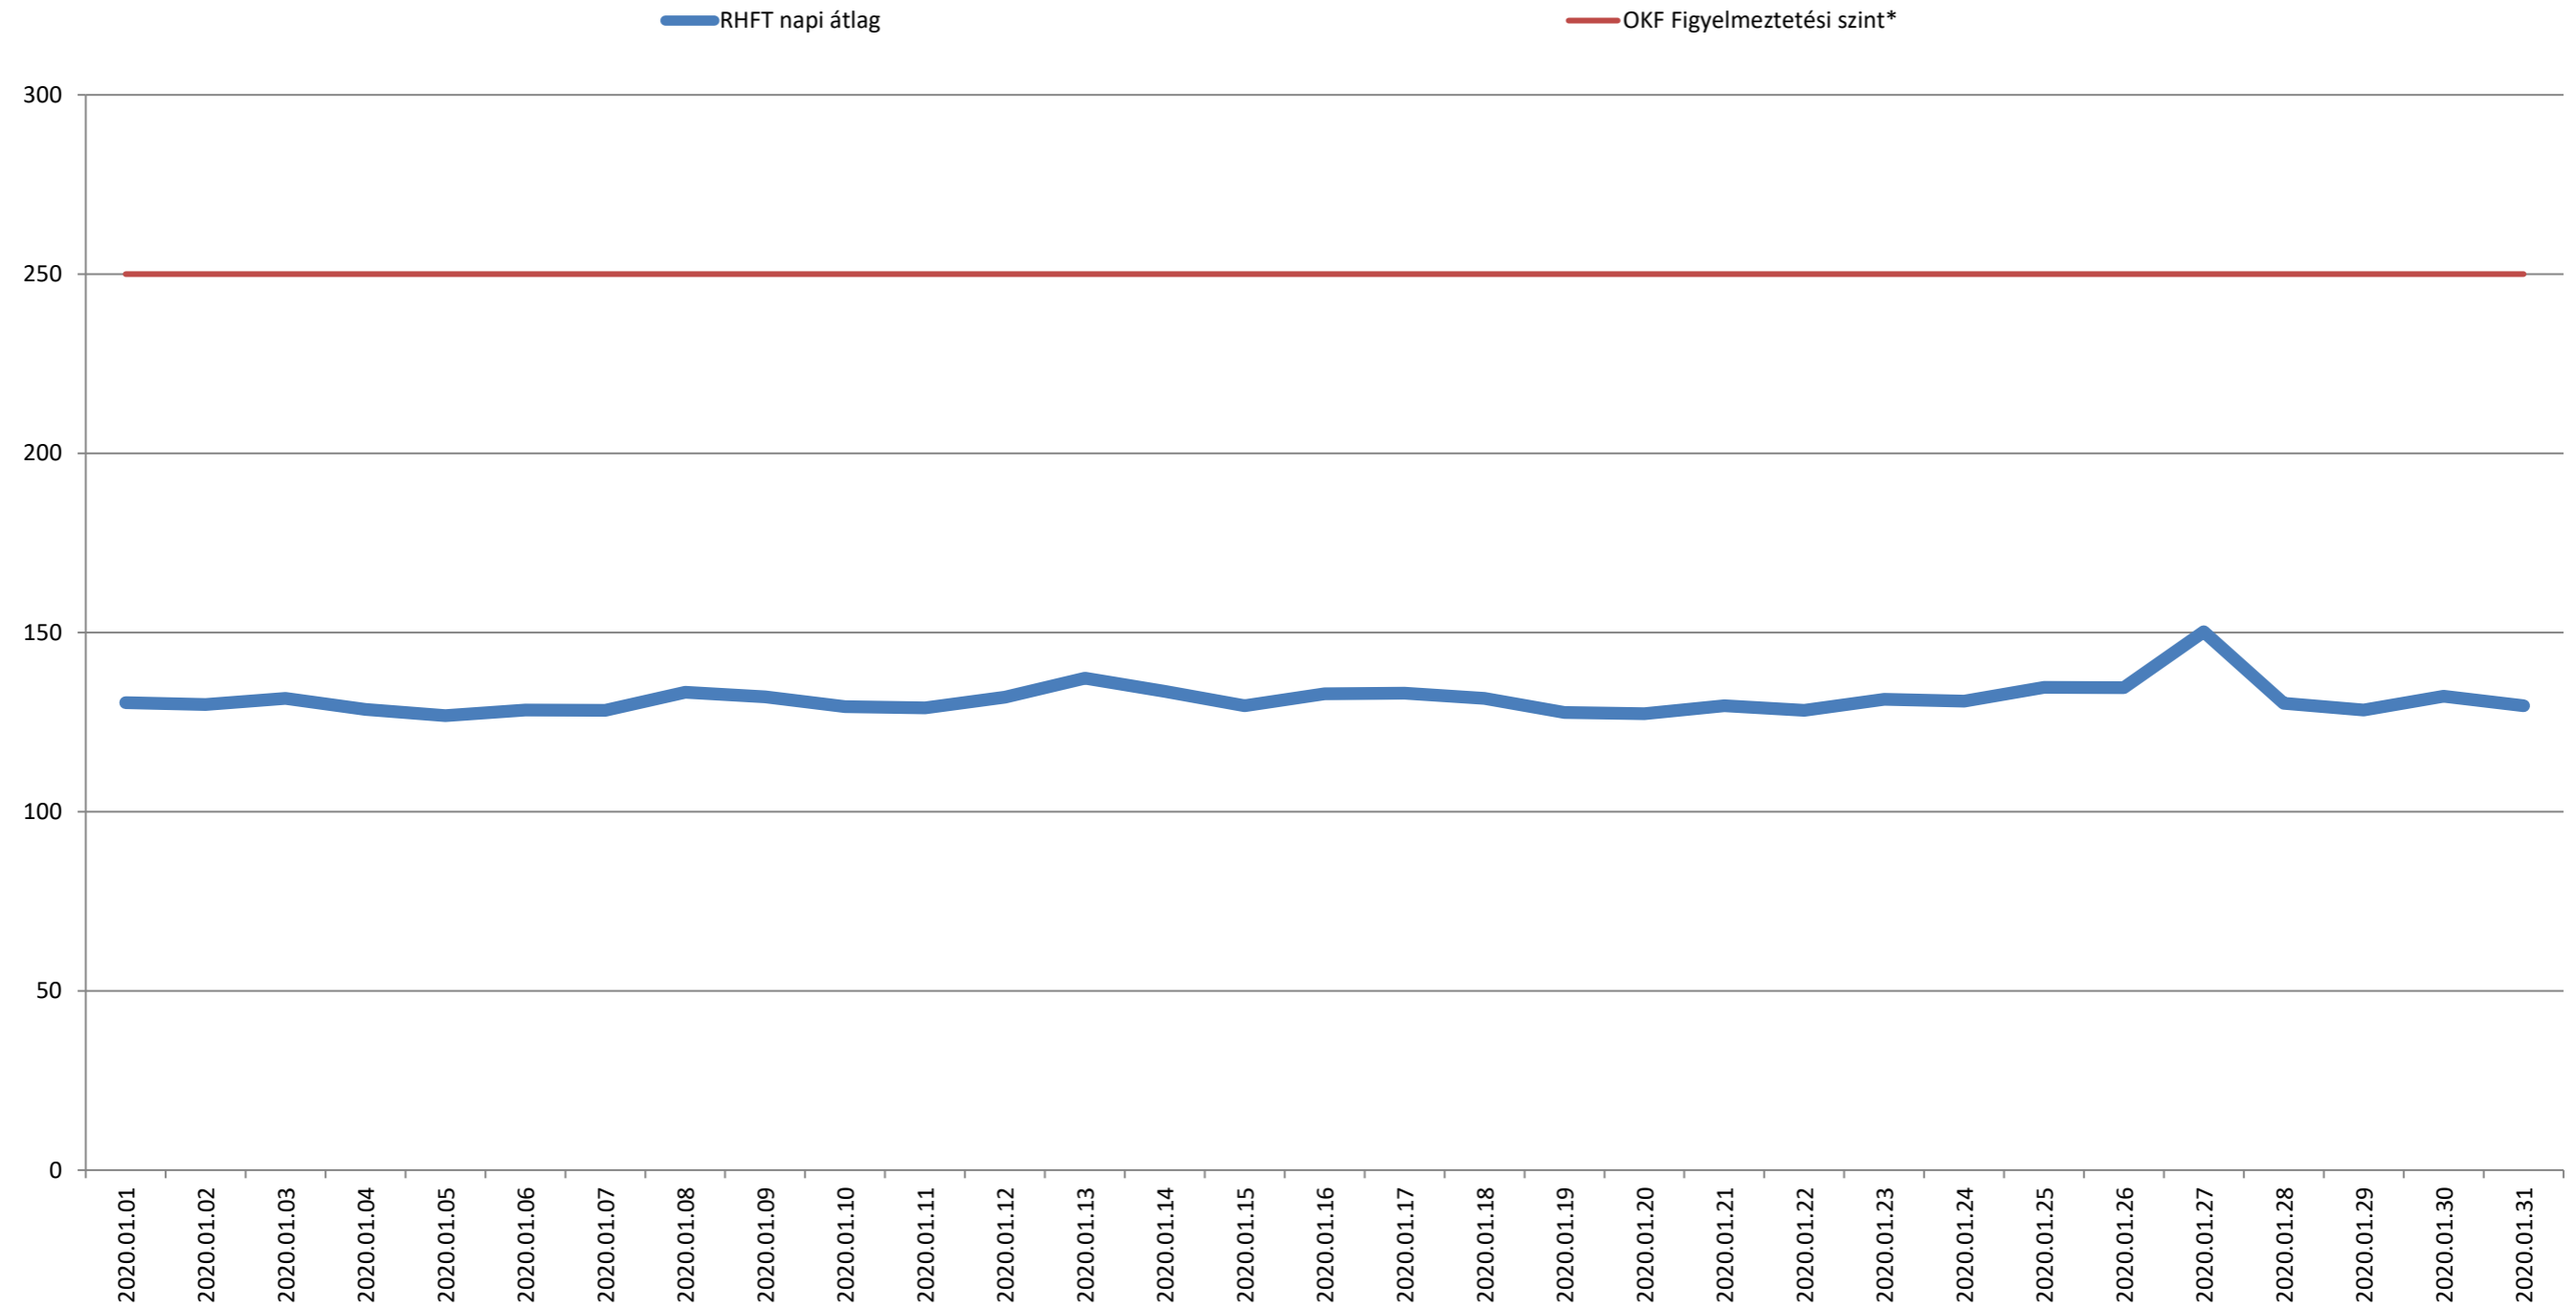

A püspökszilágyi RHFT területén mért dózisteljesítmények napi átlagai 2020. január (nSv/h)

\* Forrás: Országos Katasztrófavédelmi Főigazgatóság (Ez a szint - a valós veszélyt jelentő szint töredéke - nem jelenti azt, hogy az állomás közelében lévők veszélyben lennének, csupán a szakembereket figyelmezteti a kivizsgálás megkezdésére.)