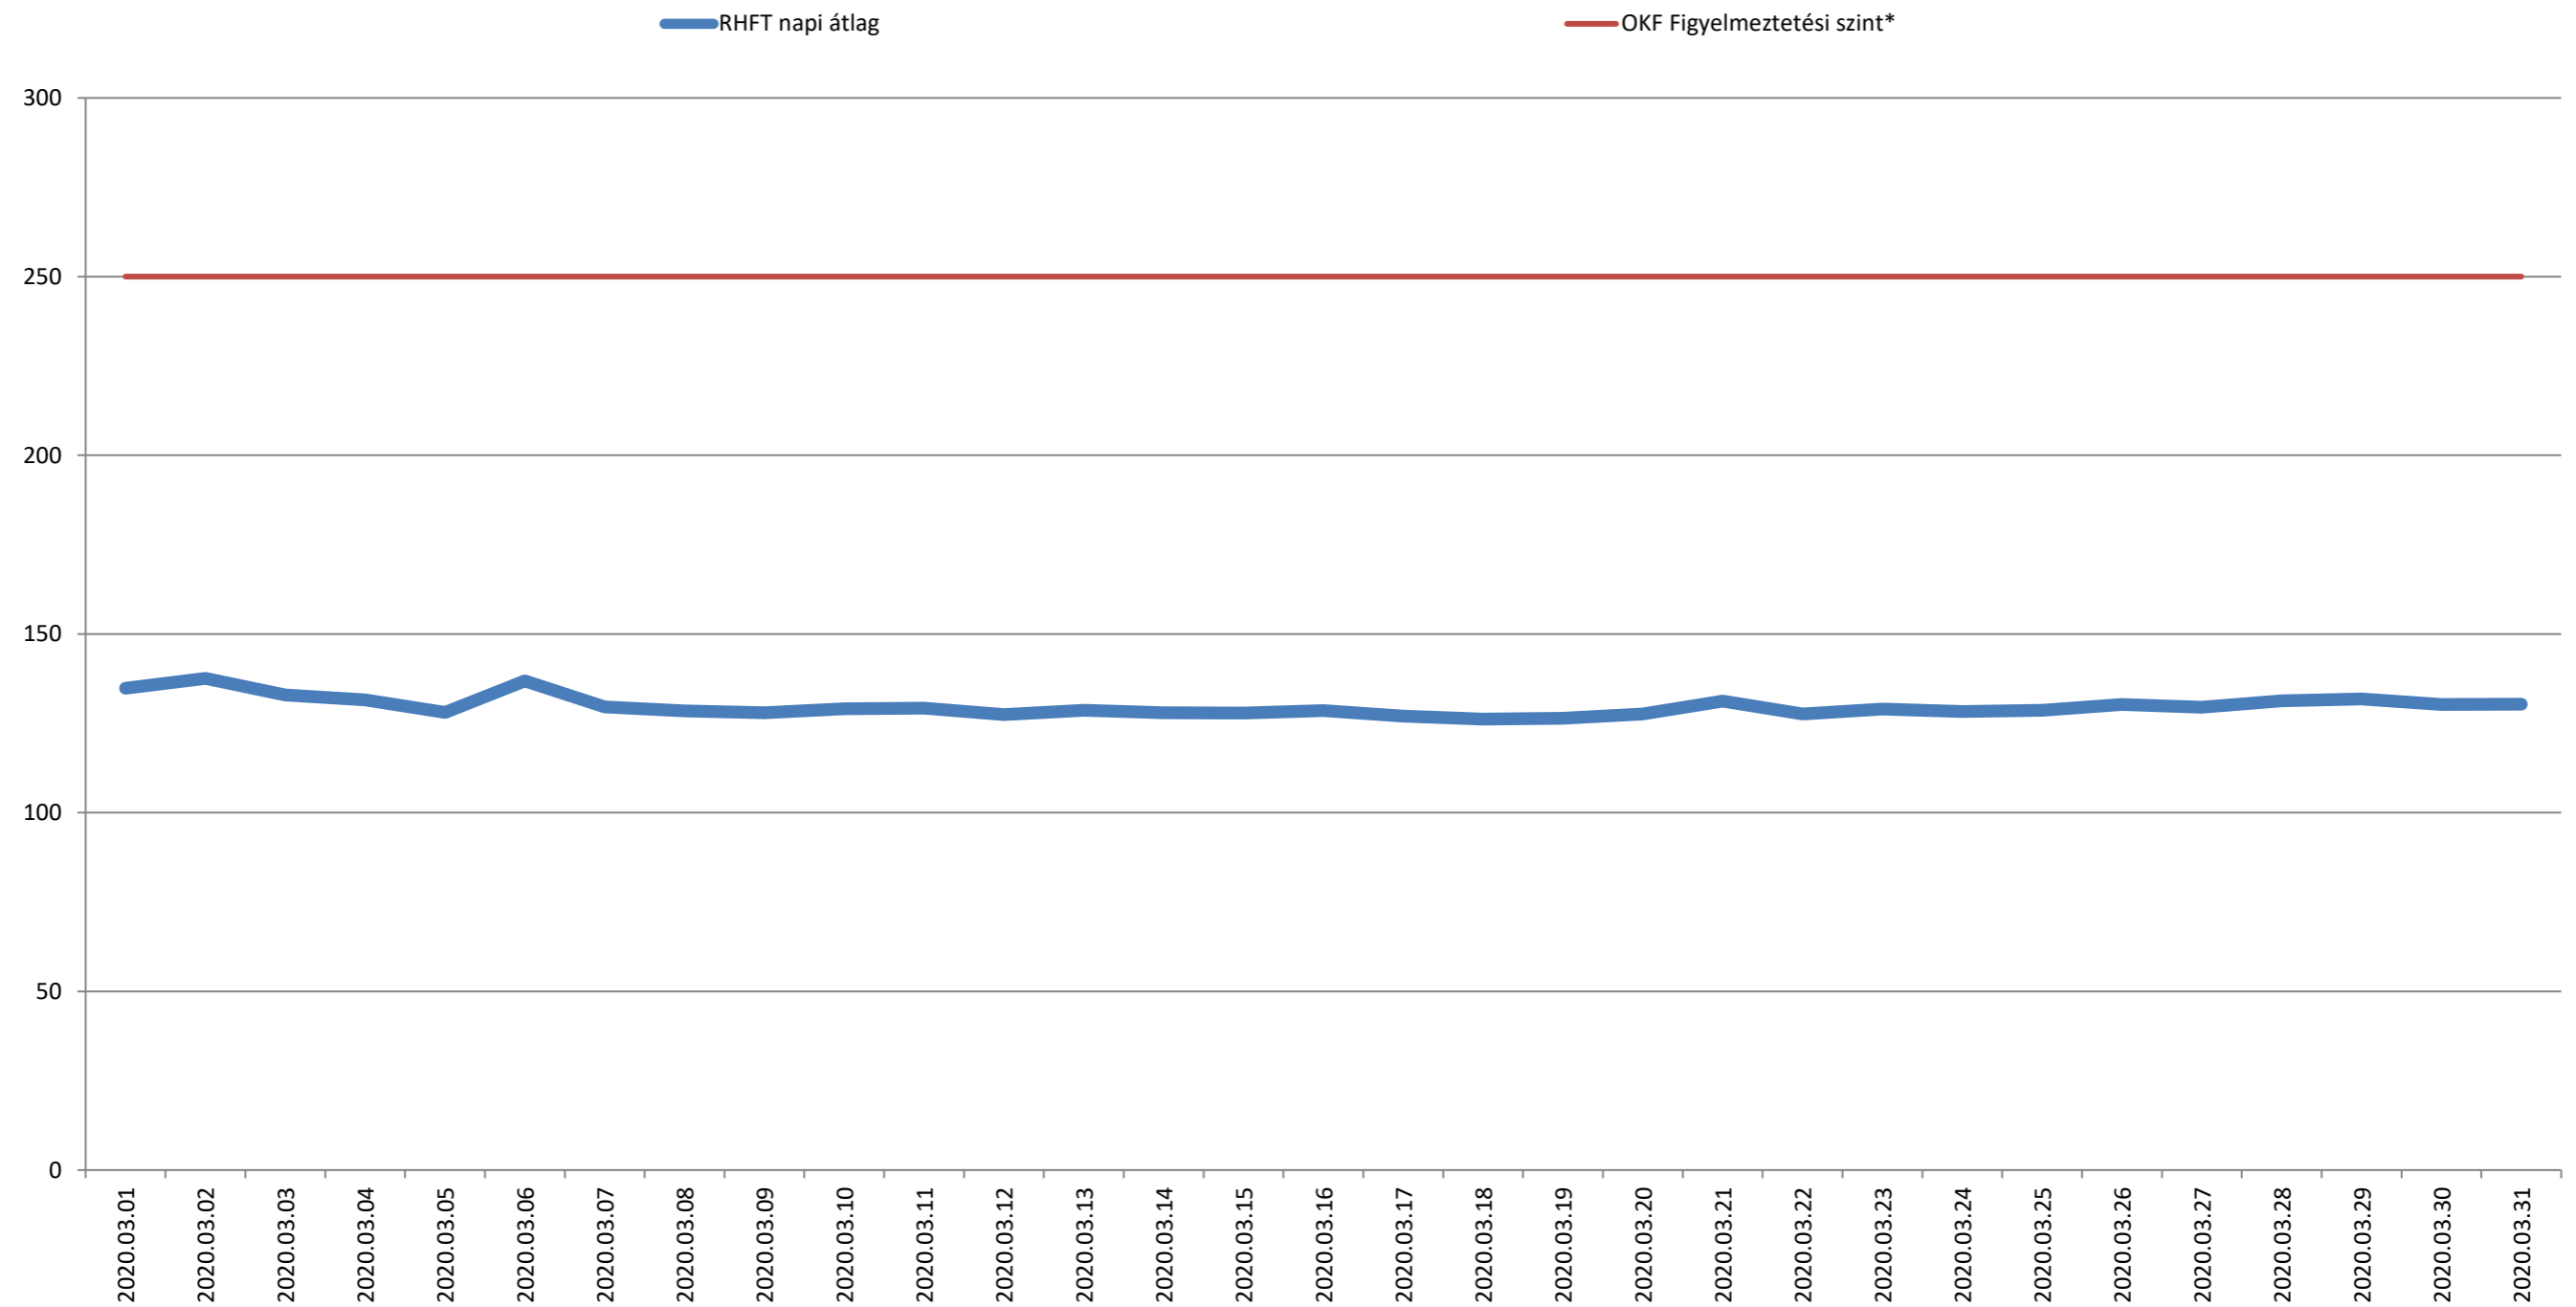

A püspökszilágyi RHFT területén mért dózisteljesítmények napi átlagai 2020. március (nSv/h)

\* Forrás: Országos Katasztrófavédelmi Főigazgatóság (Ez a szint - a valós veszélyt jelentő szint töredéke - nem jelenti azt, hogy az állomás közelében lévők veszélyben lennének, csupán a szakembereket figyelmezteti a kivizsgálás megkezdésére.)