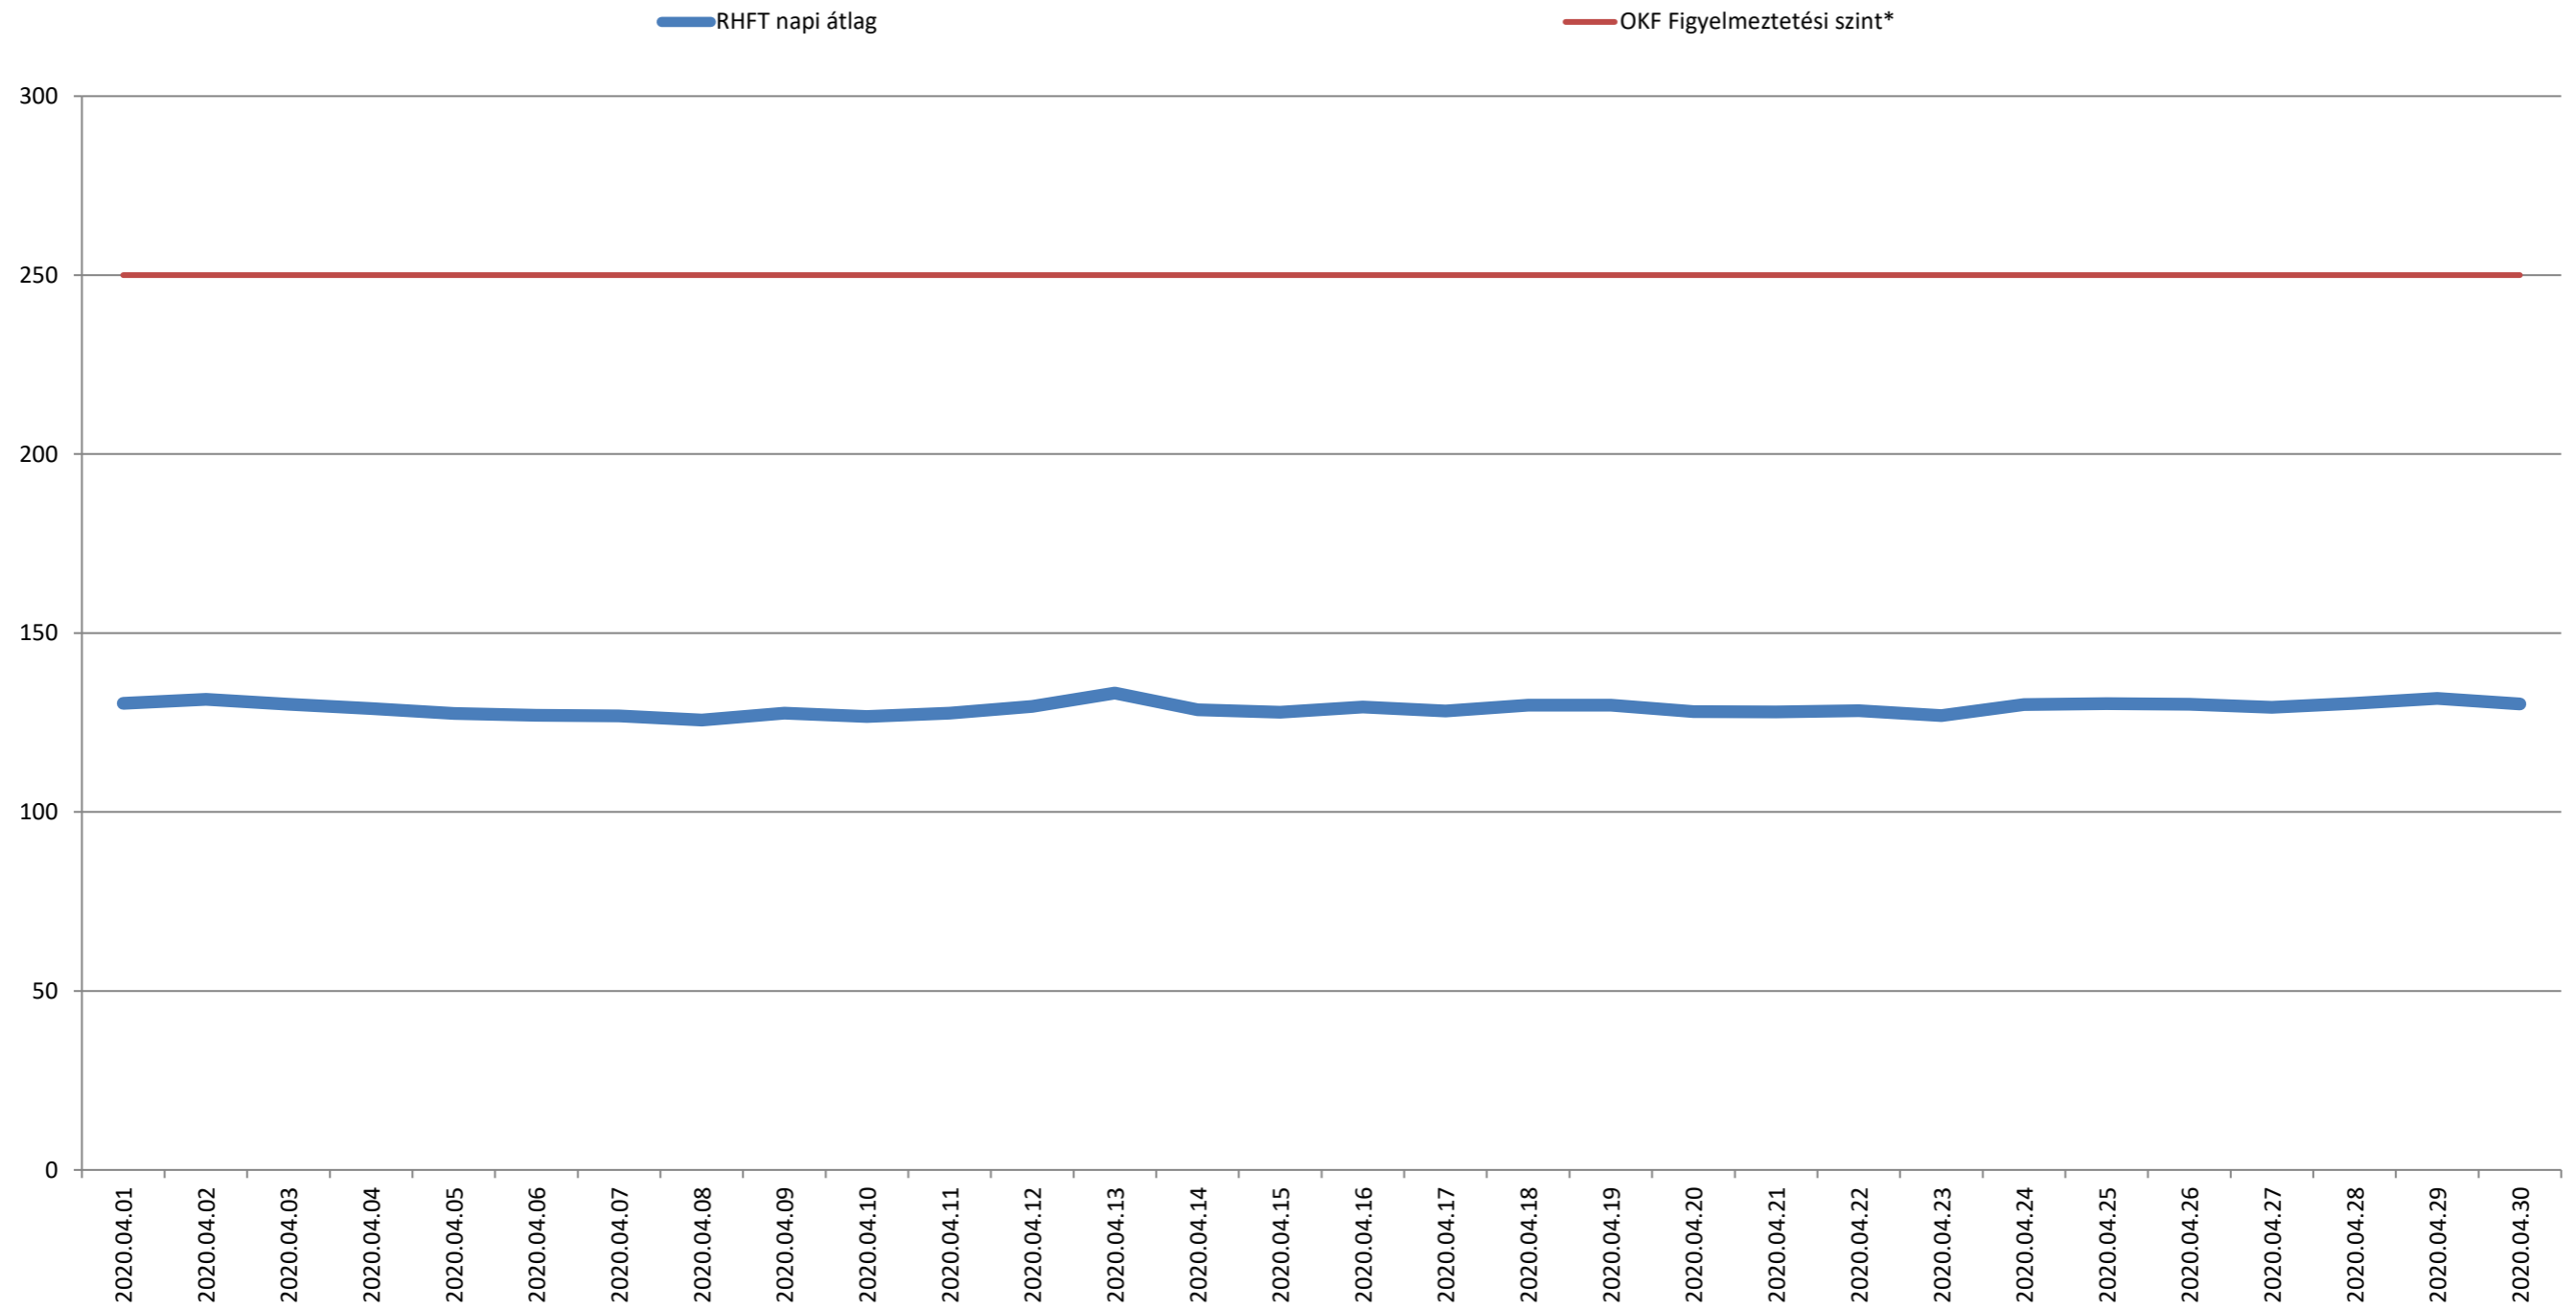

A püspökszilágyi RHFT területén mért dózisteljesítmények napi átlagai 2020. április (nSv/h)

* Forrás: Országos Katasztrófavédelmi Főigazgatóság (Ez a szint - a valós veszélyt jelentő szint töredéke - nem jelenti azt, hogy az állomás közelében lévők veszélyben lennének, csupán a szakembereket figyelmezteti a kivizsgálás megkezdésére.)