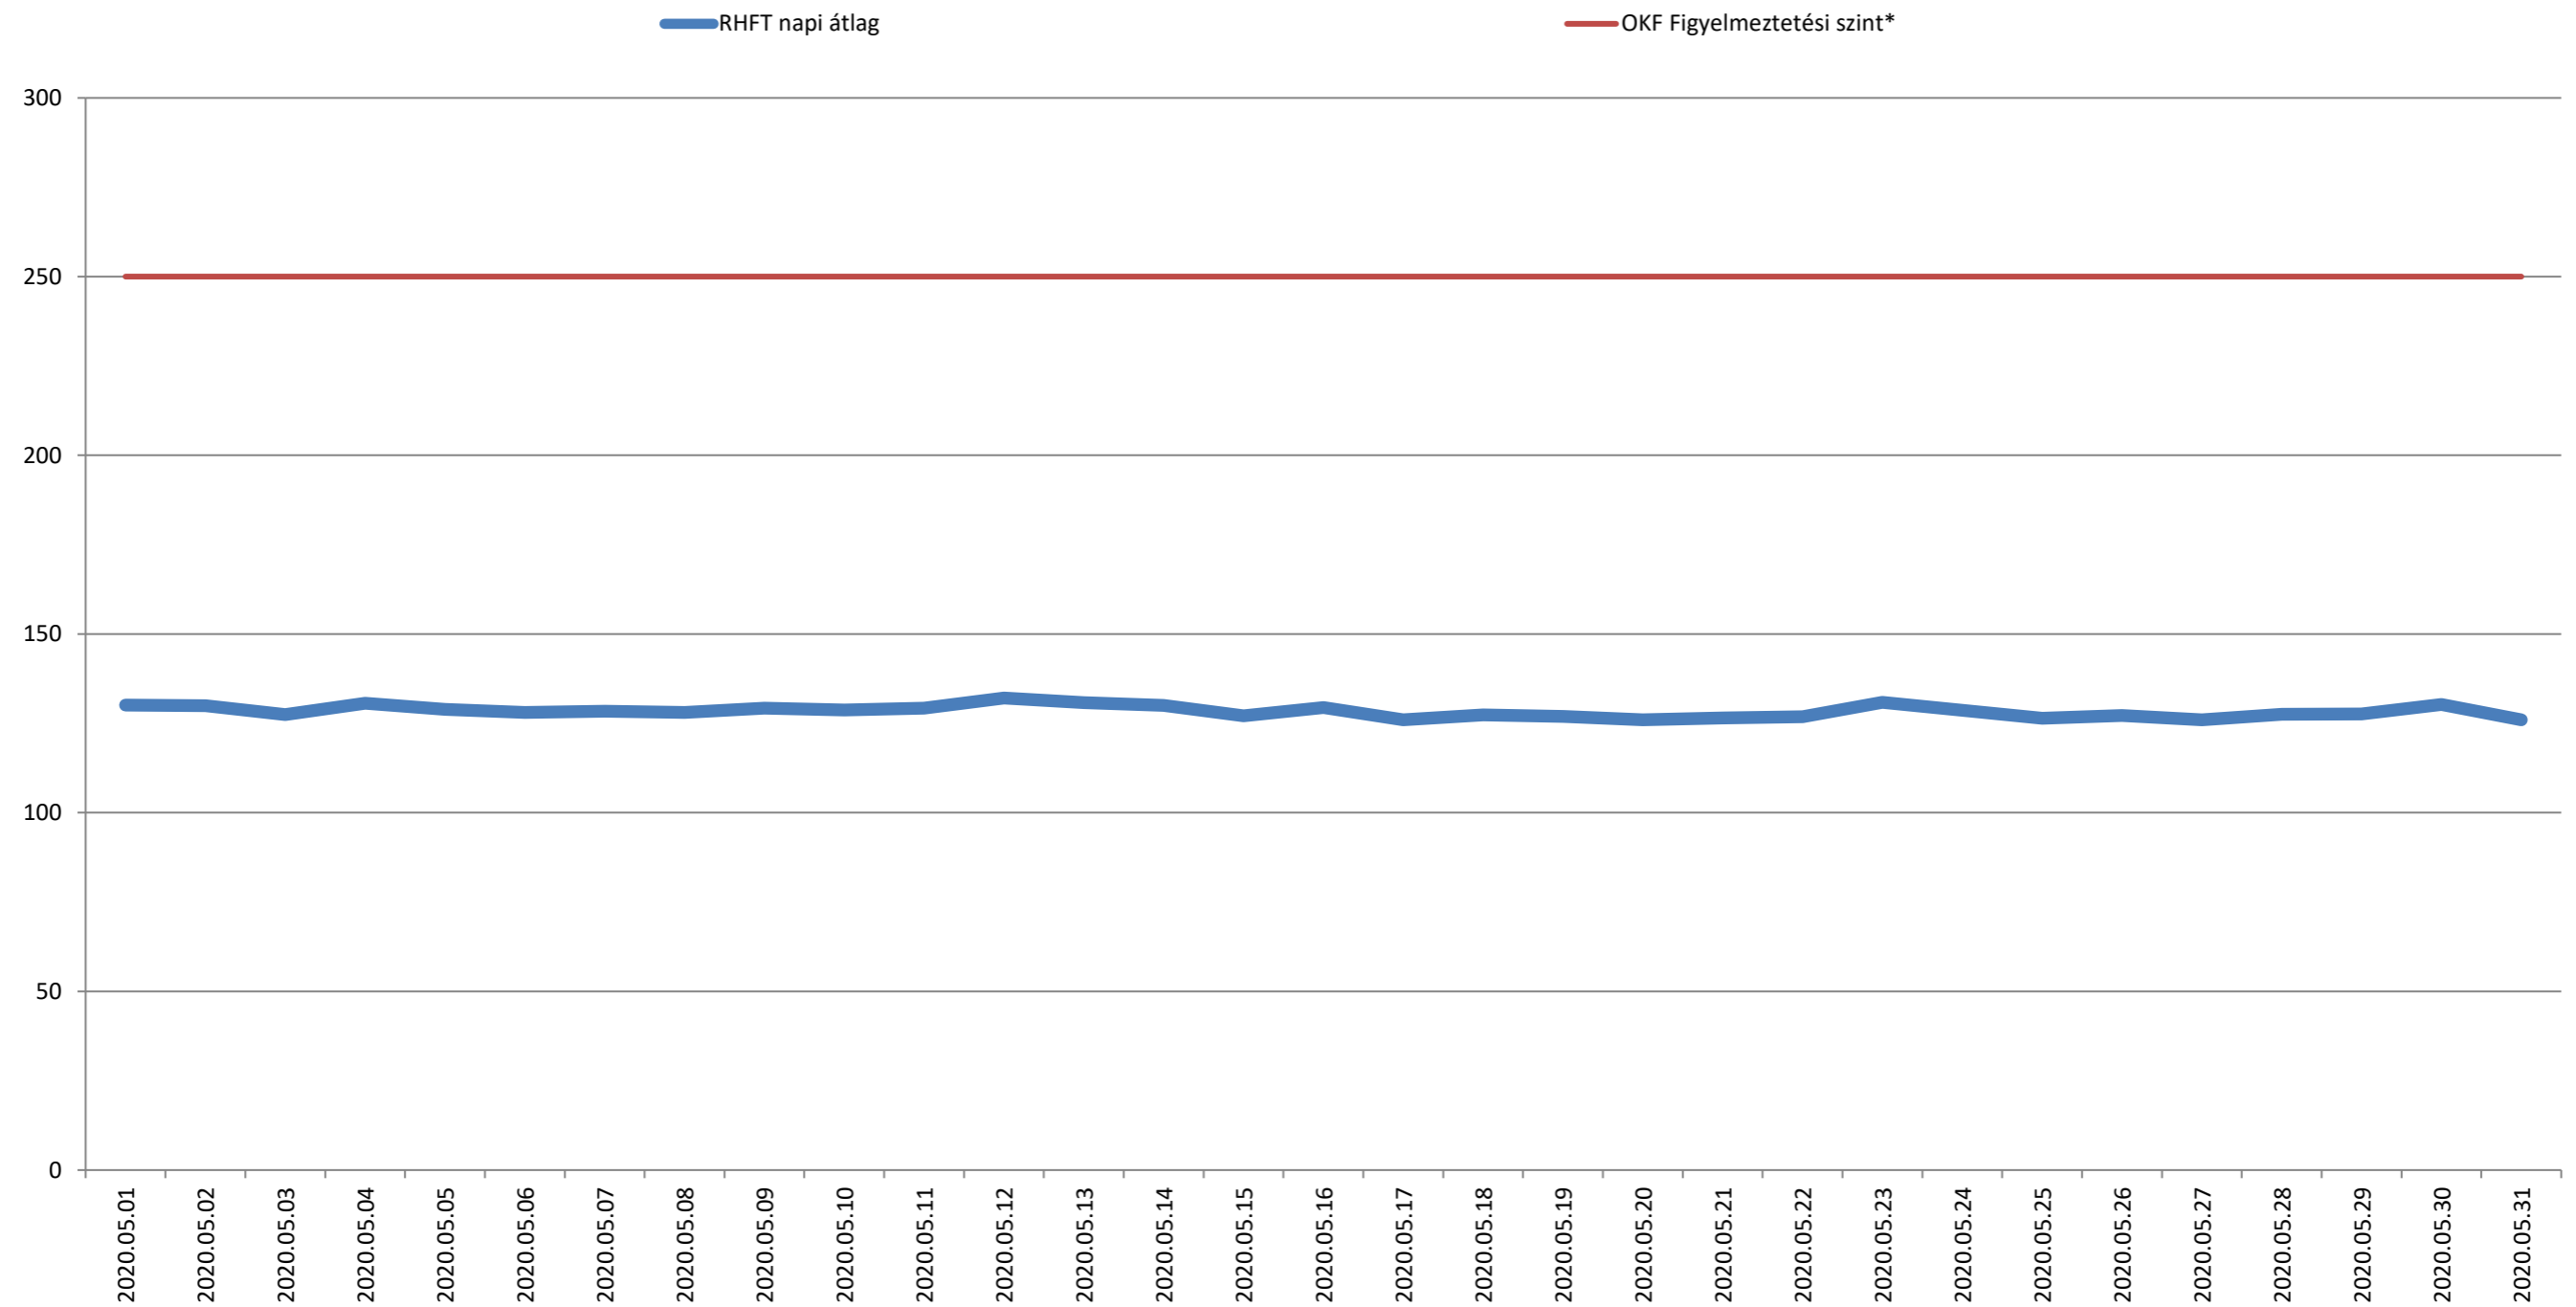

A püspökszilágyi RHFT területén mért dózisteljesítmények napi átlagai 2020. május (nSv/h)

* Forrás: Országos Katasztrófavédelmi Főigazgatóság (Ez a szint - a valós veszélyt jelentő szint töredéke - nem jelenti azt, hogy az állomás közelében lévők veszélyben lennének, csupán a szakembereket figyelmezteti a kivizsgálás megkezdésére.)