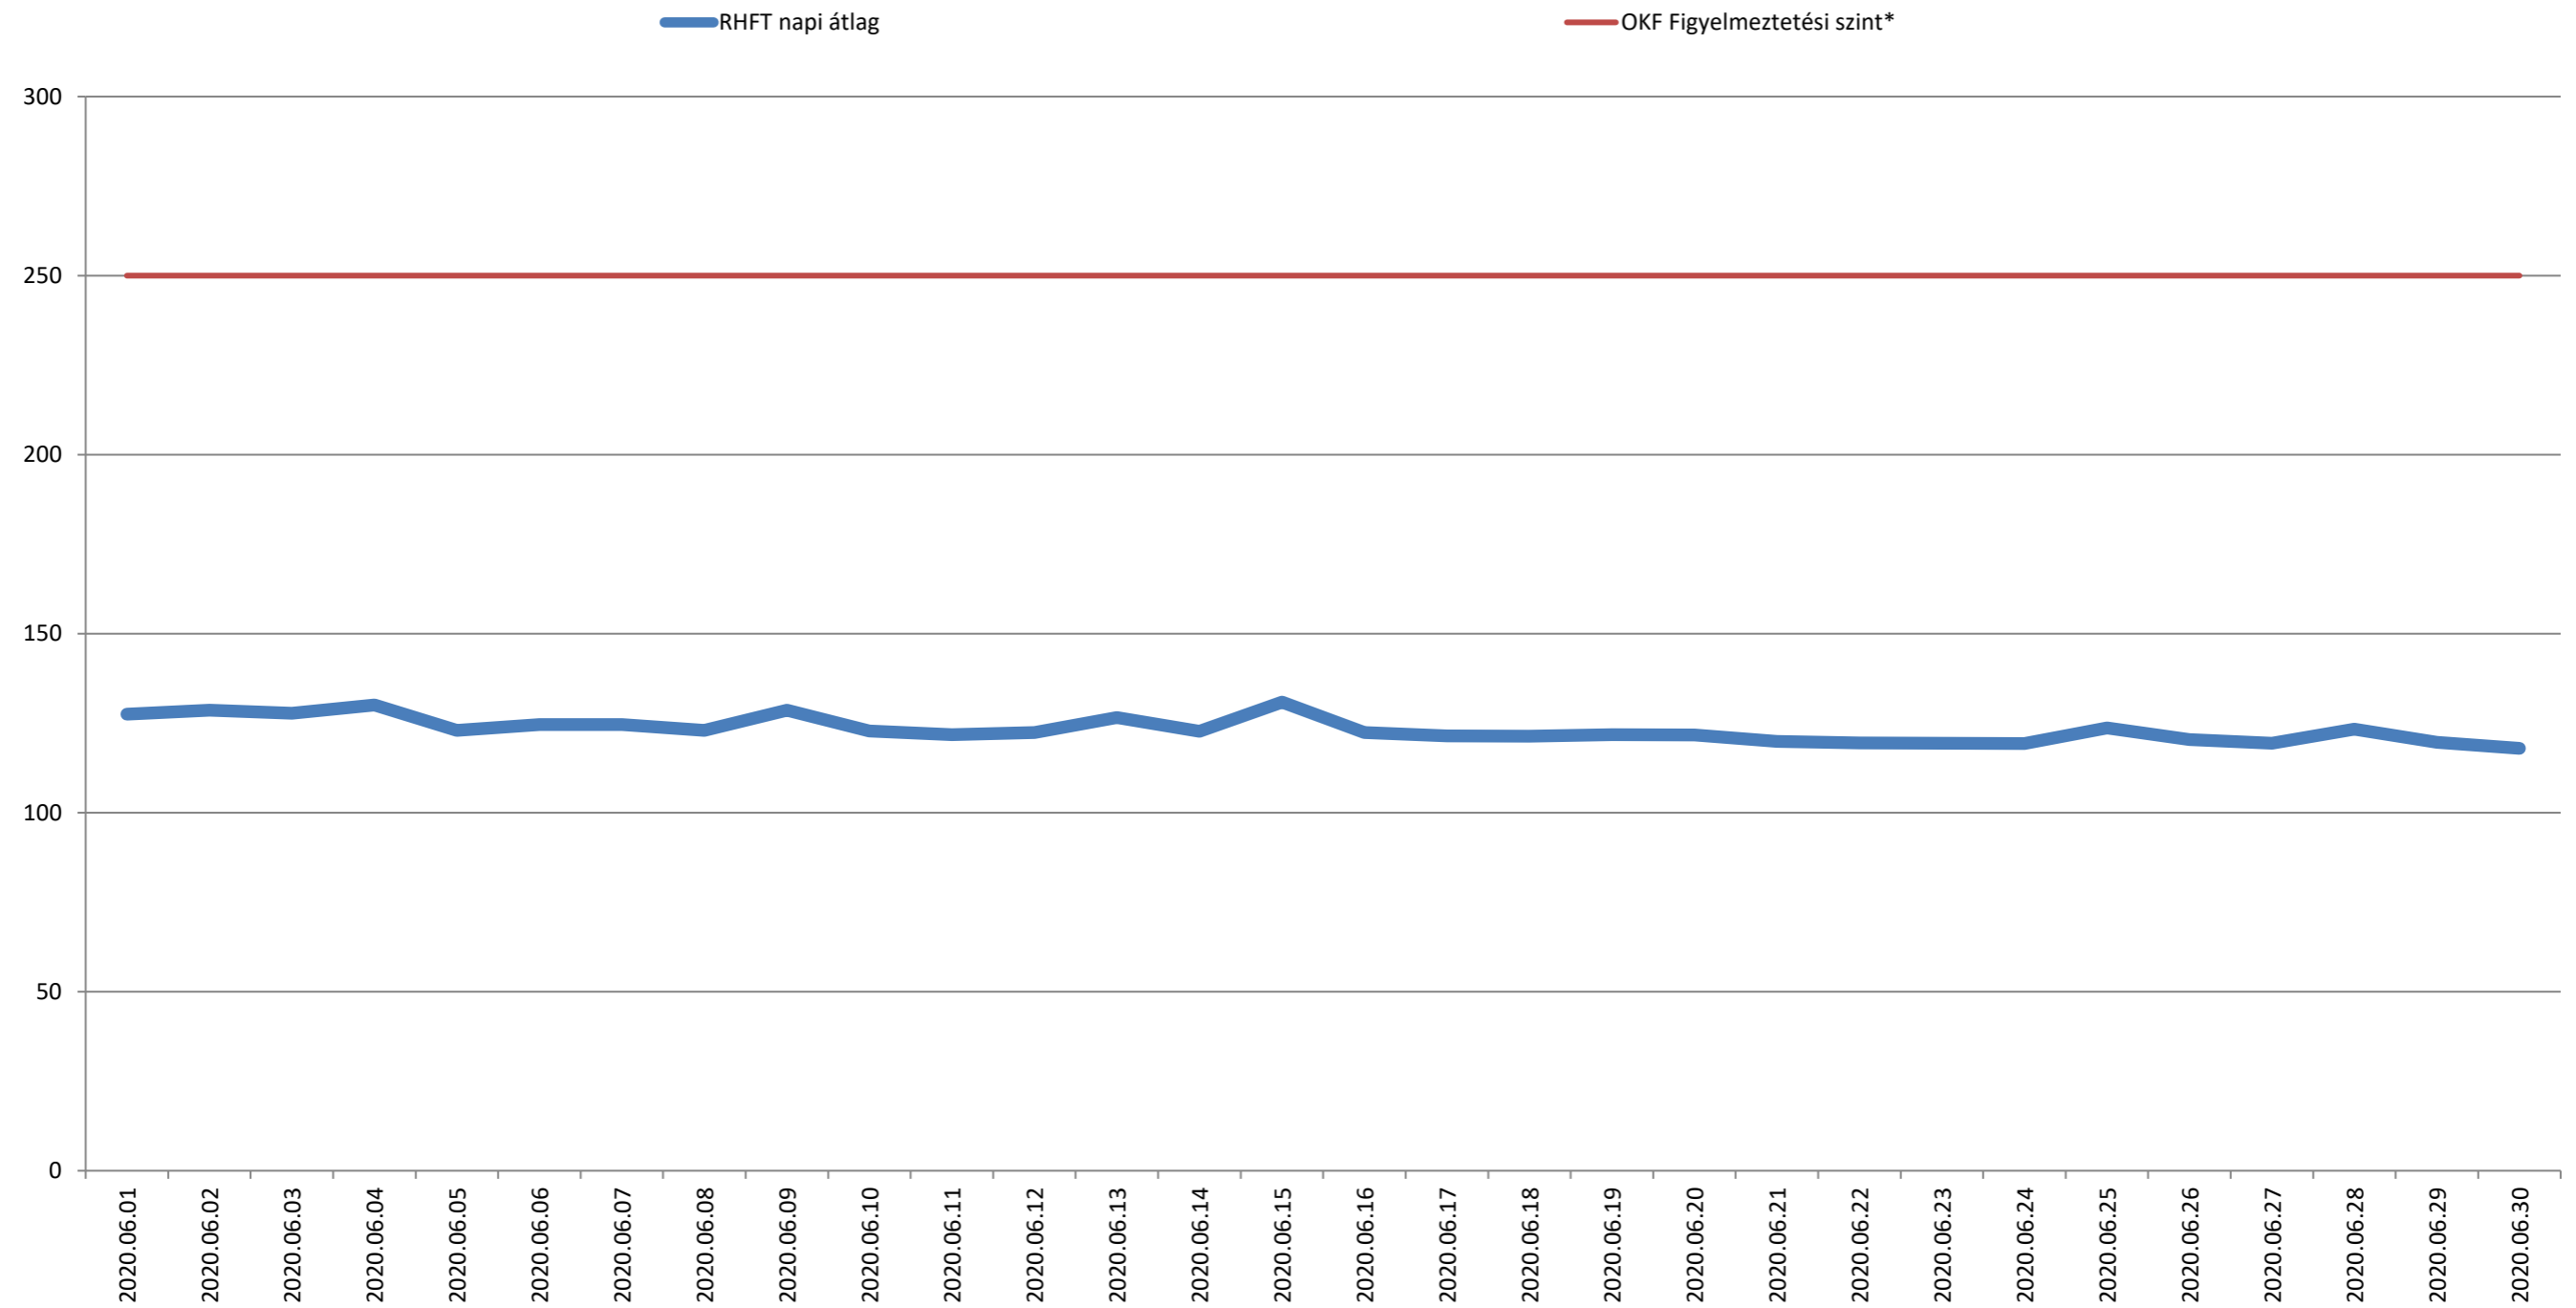

A püspökszilágyi RHFT területén mért dózisteljesítmények napi átlagai 2020. június (nSv/h)

* Forrás: Országos Katasztrófavédelmi Főigazgatóság (Ez a szint - a valós veszélyt jelentő szint töredéke - nem jelenti azt, hogy az állomás közelében lévők veszélyben lennének, csupán a szakembereket figyelmezteti a kivizsgálás megkezdésére.)