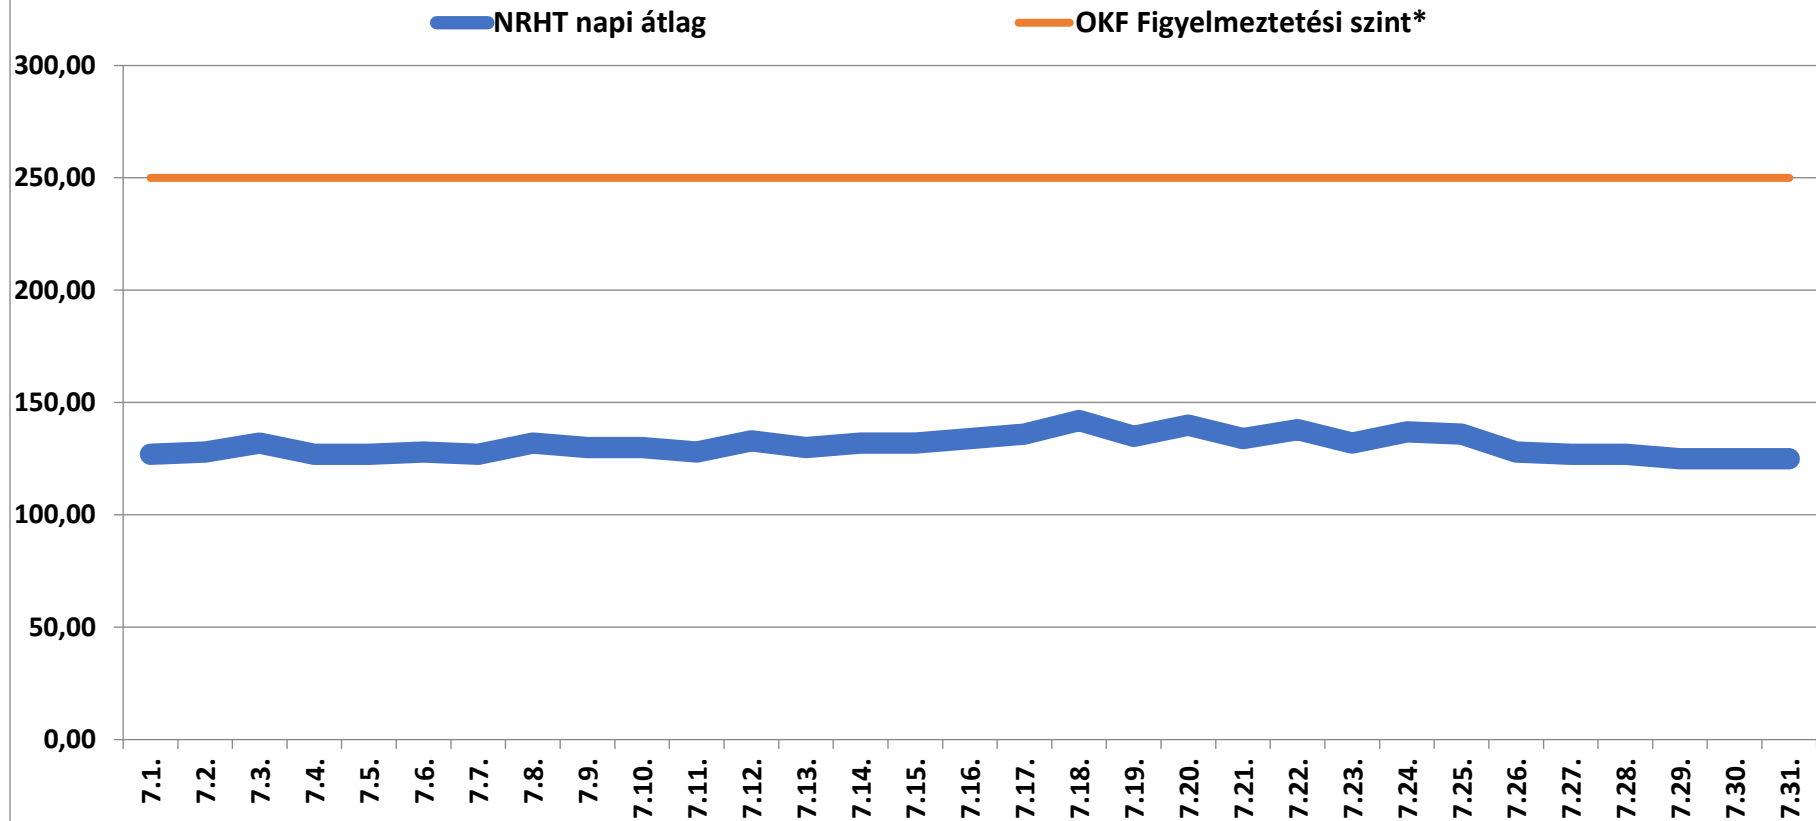

A bátaapáti NRHT területén mért dózisteljesítmények napi átlagai 2020 július (nSv/h)

* **Forrás: Országos Katasztrófavédelmi Főigazgatóság** (Ez a szint - a valós veszélyt jelentő szint töredéke - nem jelenti azt, hogy az állomás közelében lévőek veszélyben lennének, csupán a szakembereket figyelmezteti a kivizsgálás megkezdésére.)