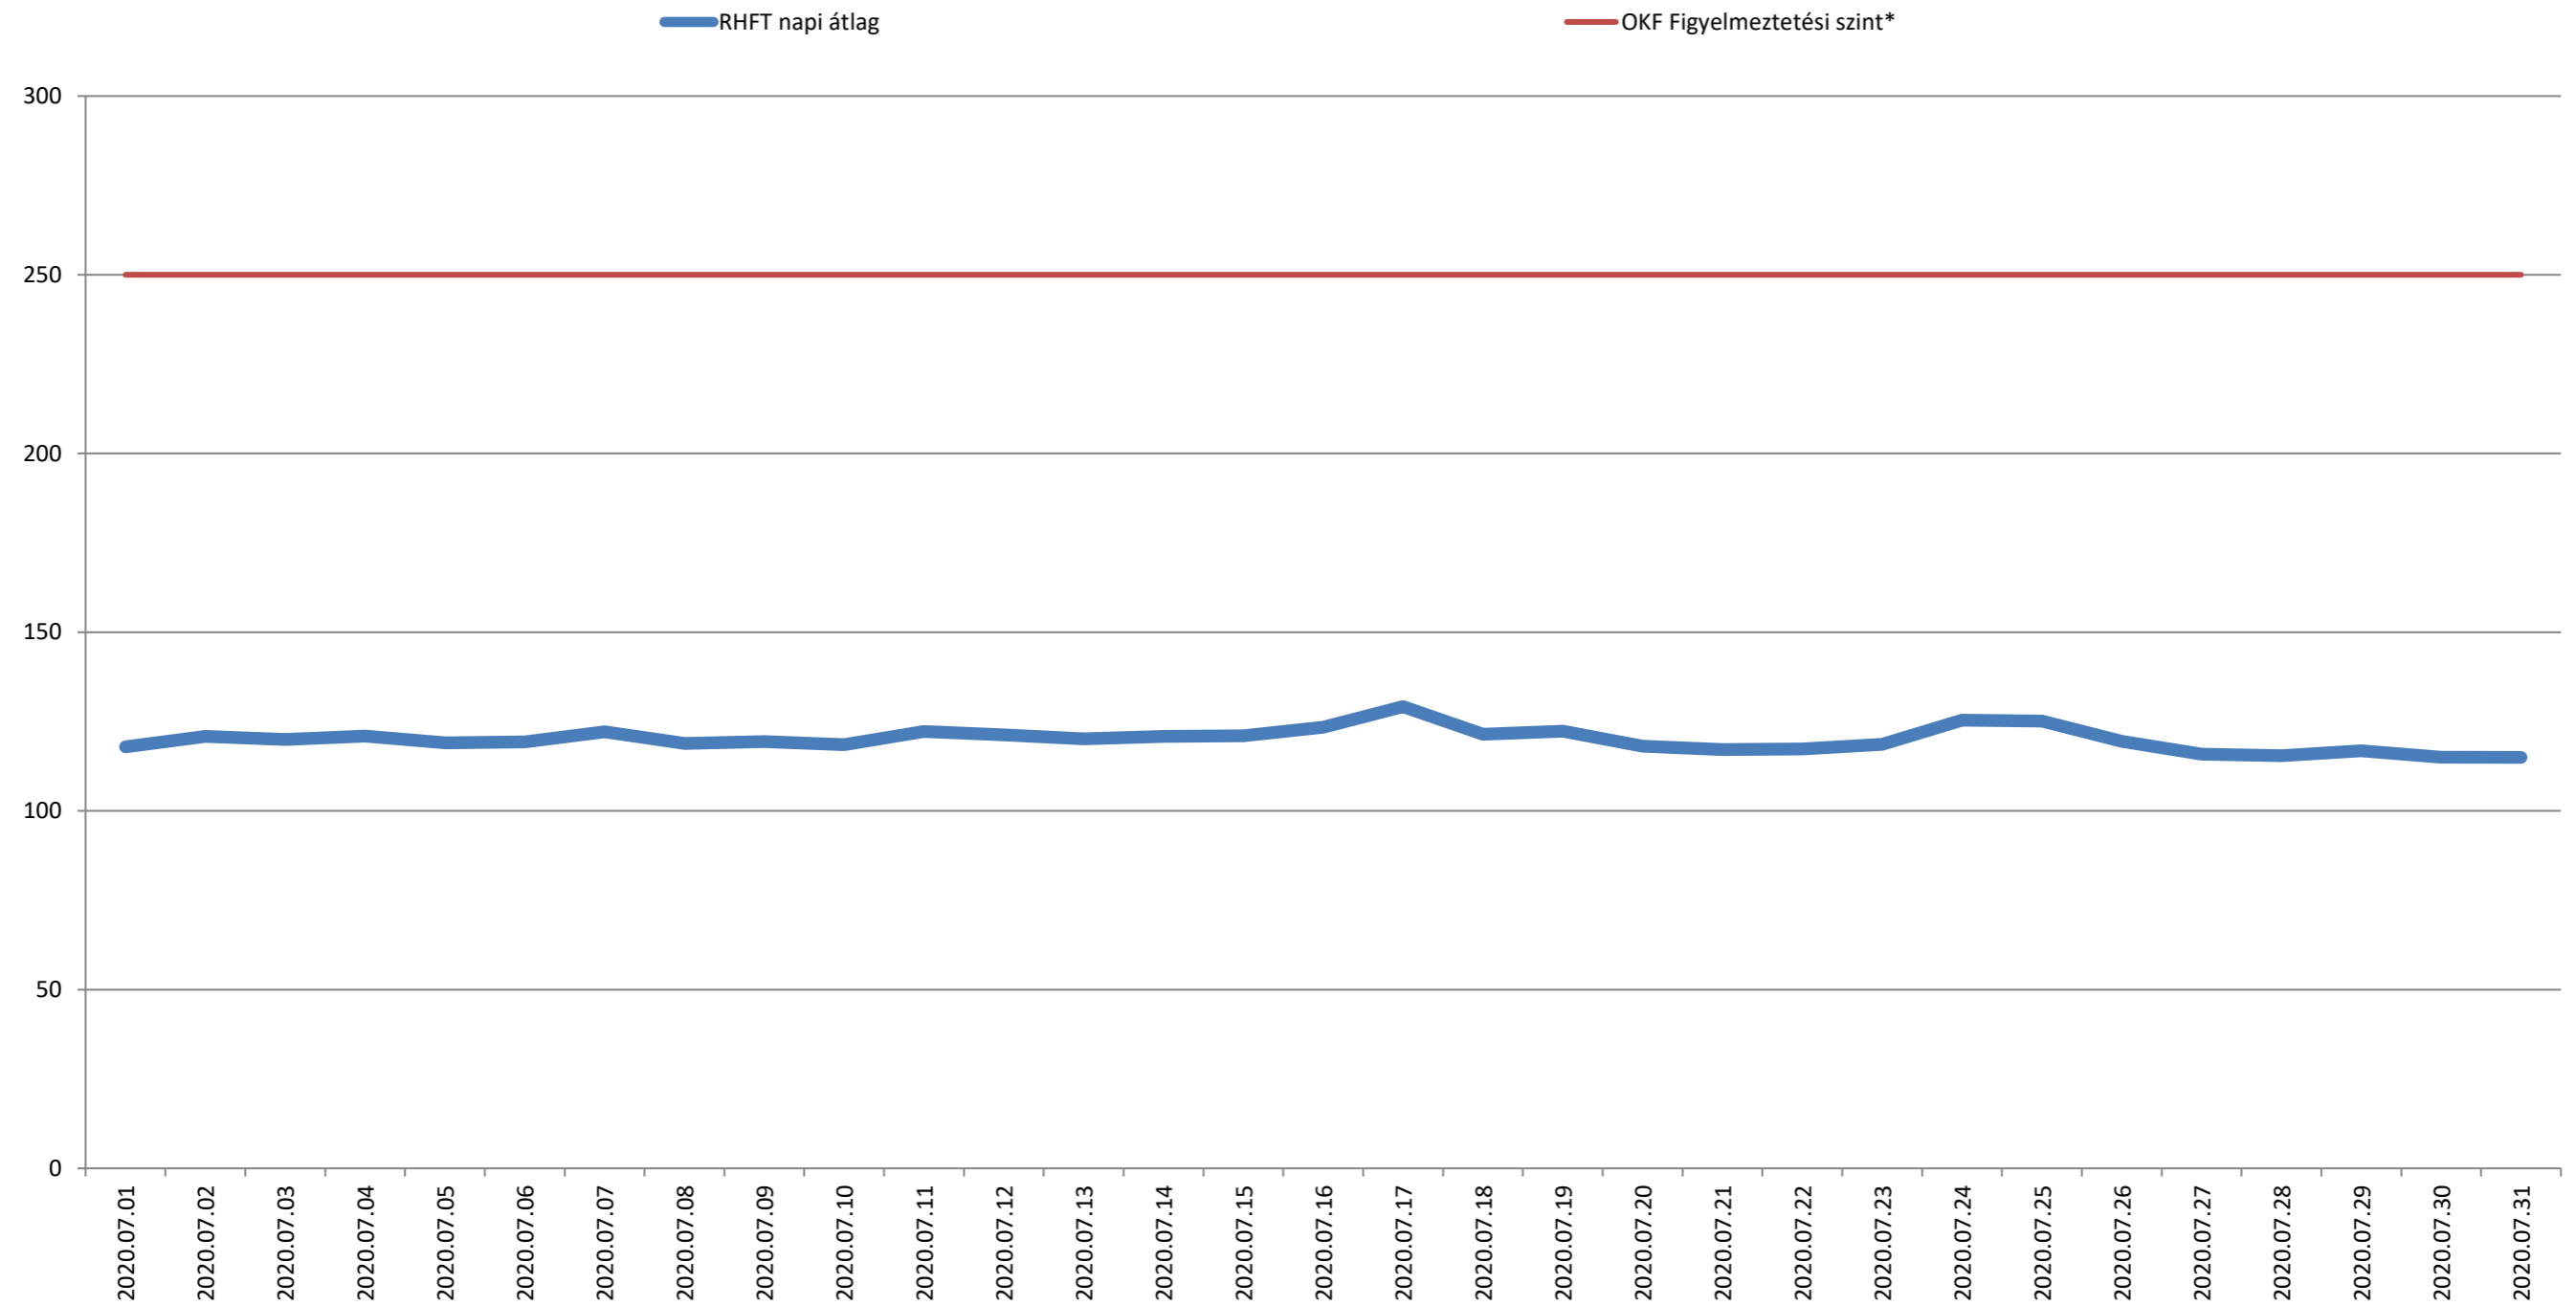

A püspökszilágyi RHFT területén mért dózisteljesítmények napi átlagai 2020. július (nSv/h)

* Forrás: Országos Katasztrófavédelmi Főigazgatóság (Ez a szint - a valós veszélyt jelentő szint töredéke - nem jelenti azt, hogy az állomás közelében lévők veszélyben lennének, csupán a szakembereket figyelmezteti a kivizsgálás megkezdésére.)