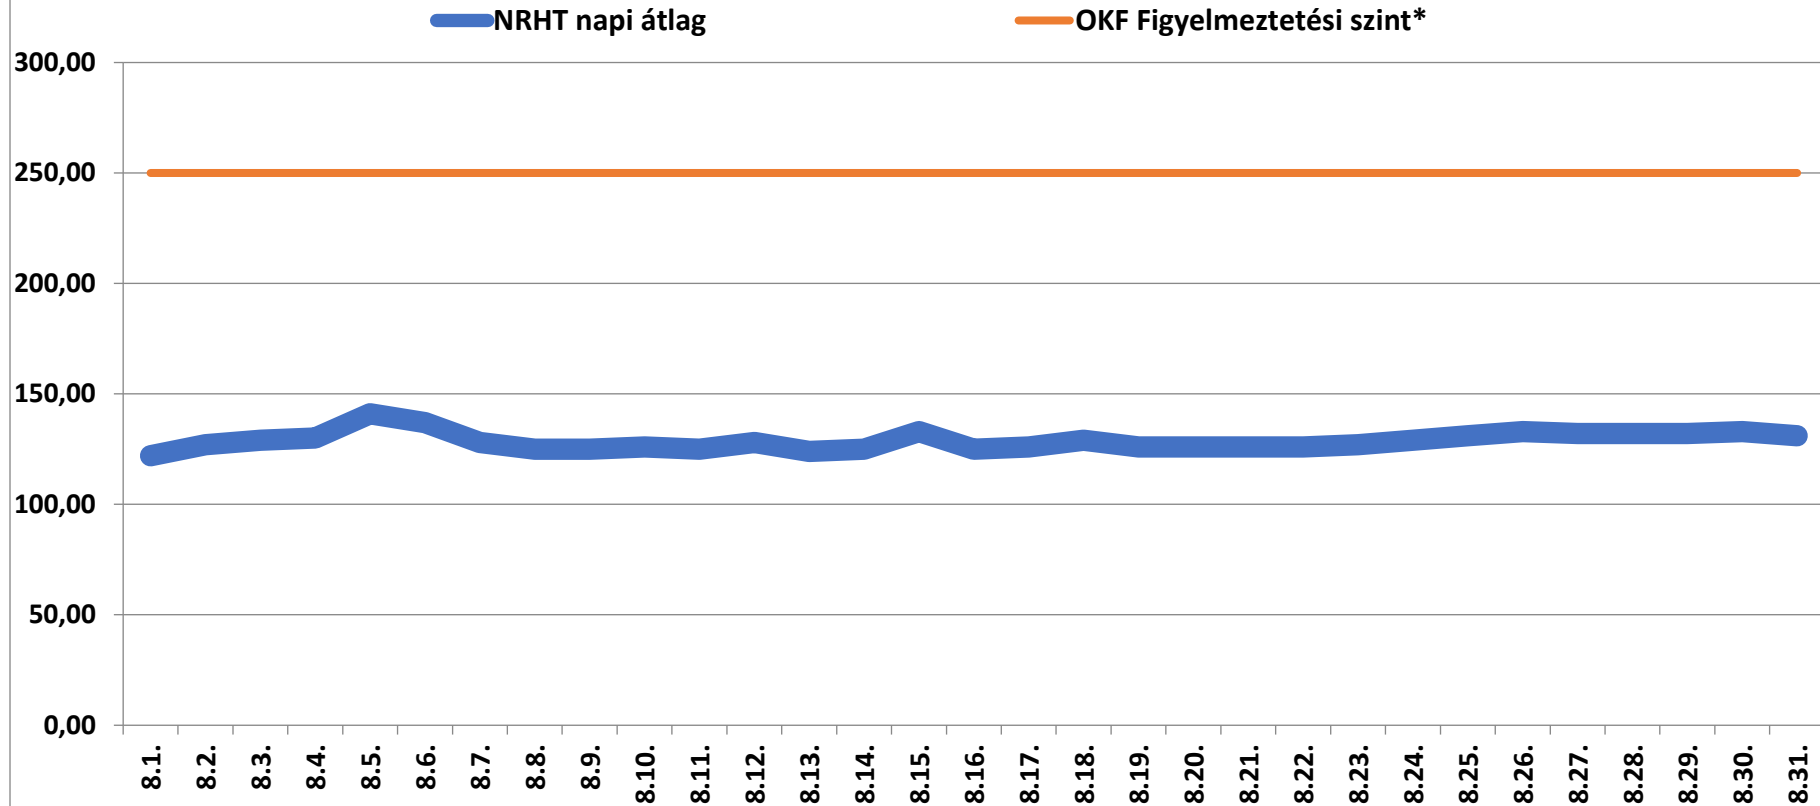

A bátaapáti NRHT területén mért dózisteljesítmények napi átlagai 2020 augusztus (nSv/h)

* **Forrás: Országos Katasztrófavédelmi Főigazgatóság** (Ez a szint - a valós veszélyt jelentő szint töredéke - nem jelenti azt, hogy az állomás közelében lévő emberek veszélyben lennének, csupán a szakembereket figyelmezteti a kivizsgálás megkezdésére.)