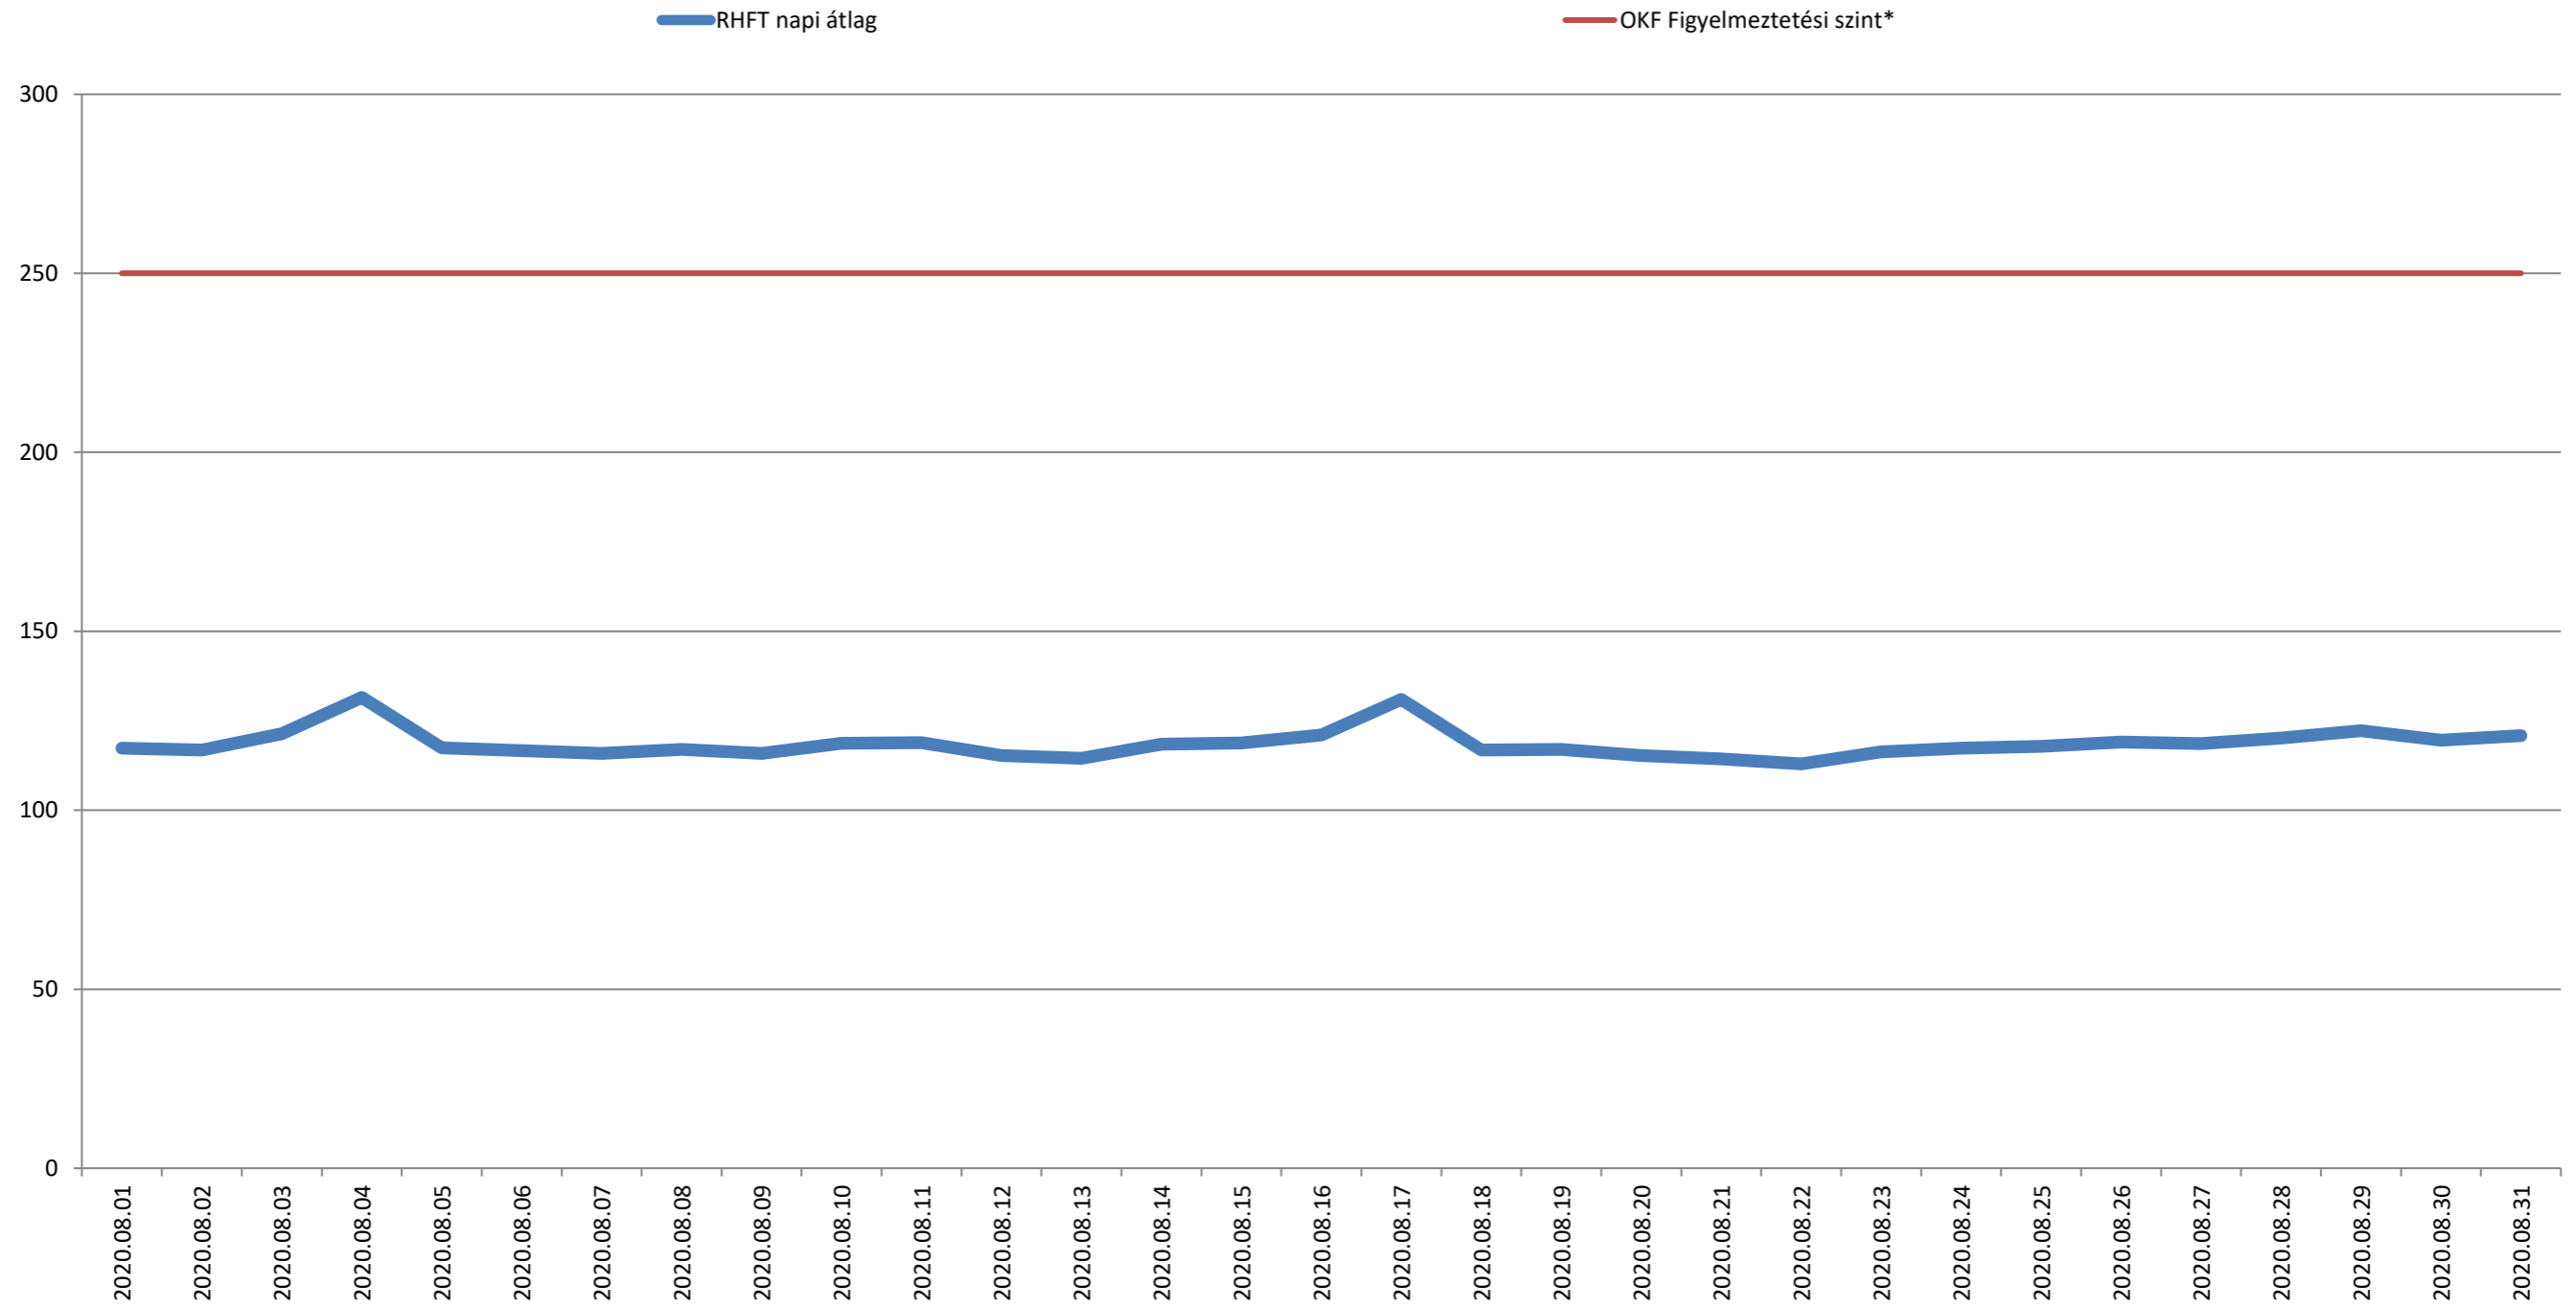

A püspökszilágyi RHFT területén mért dózisteljesítmények napi átlagai 2020. augusztus (nSv/h)

\* Forrás: Országos Katasztrófavédelmi Főigazgatóság (Ez a szint - a valós veszélyt jelentő szint töredéke - nem jelenti azt, hogy az állomás közelében lévőek veszélyben lennének, csupán a szakembereket figyelmezteti a kivizsgálás megkezdésére.)