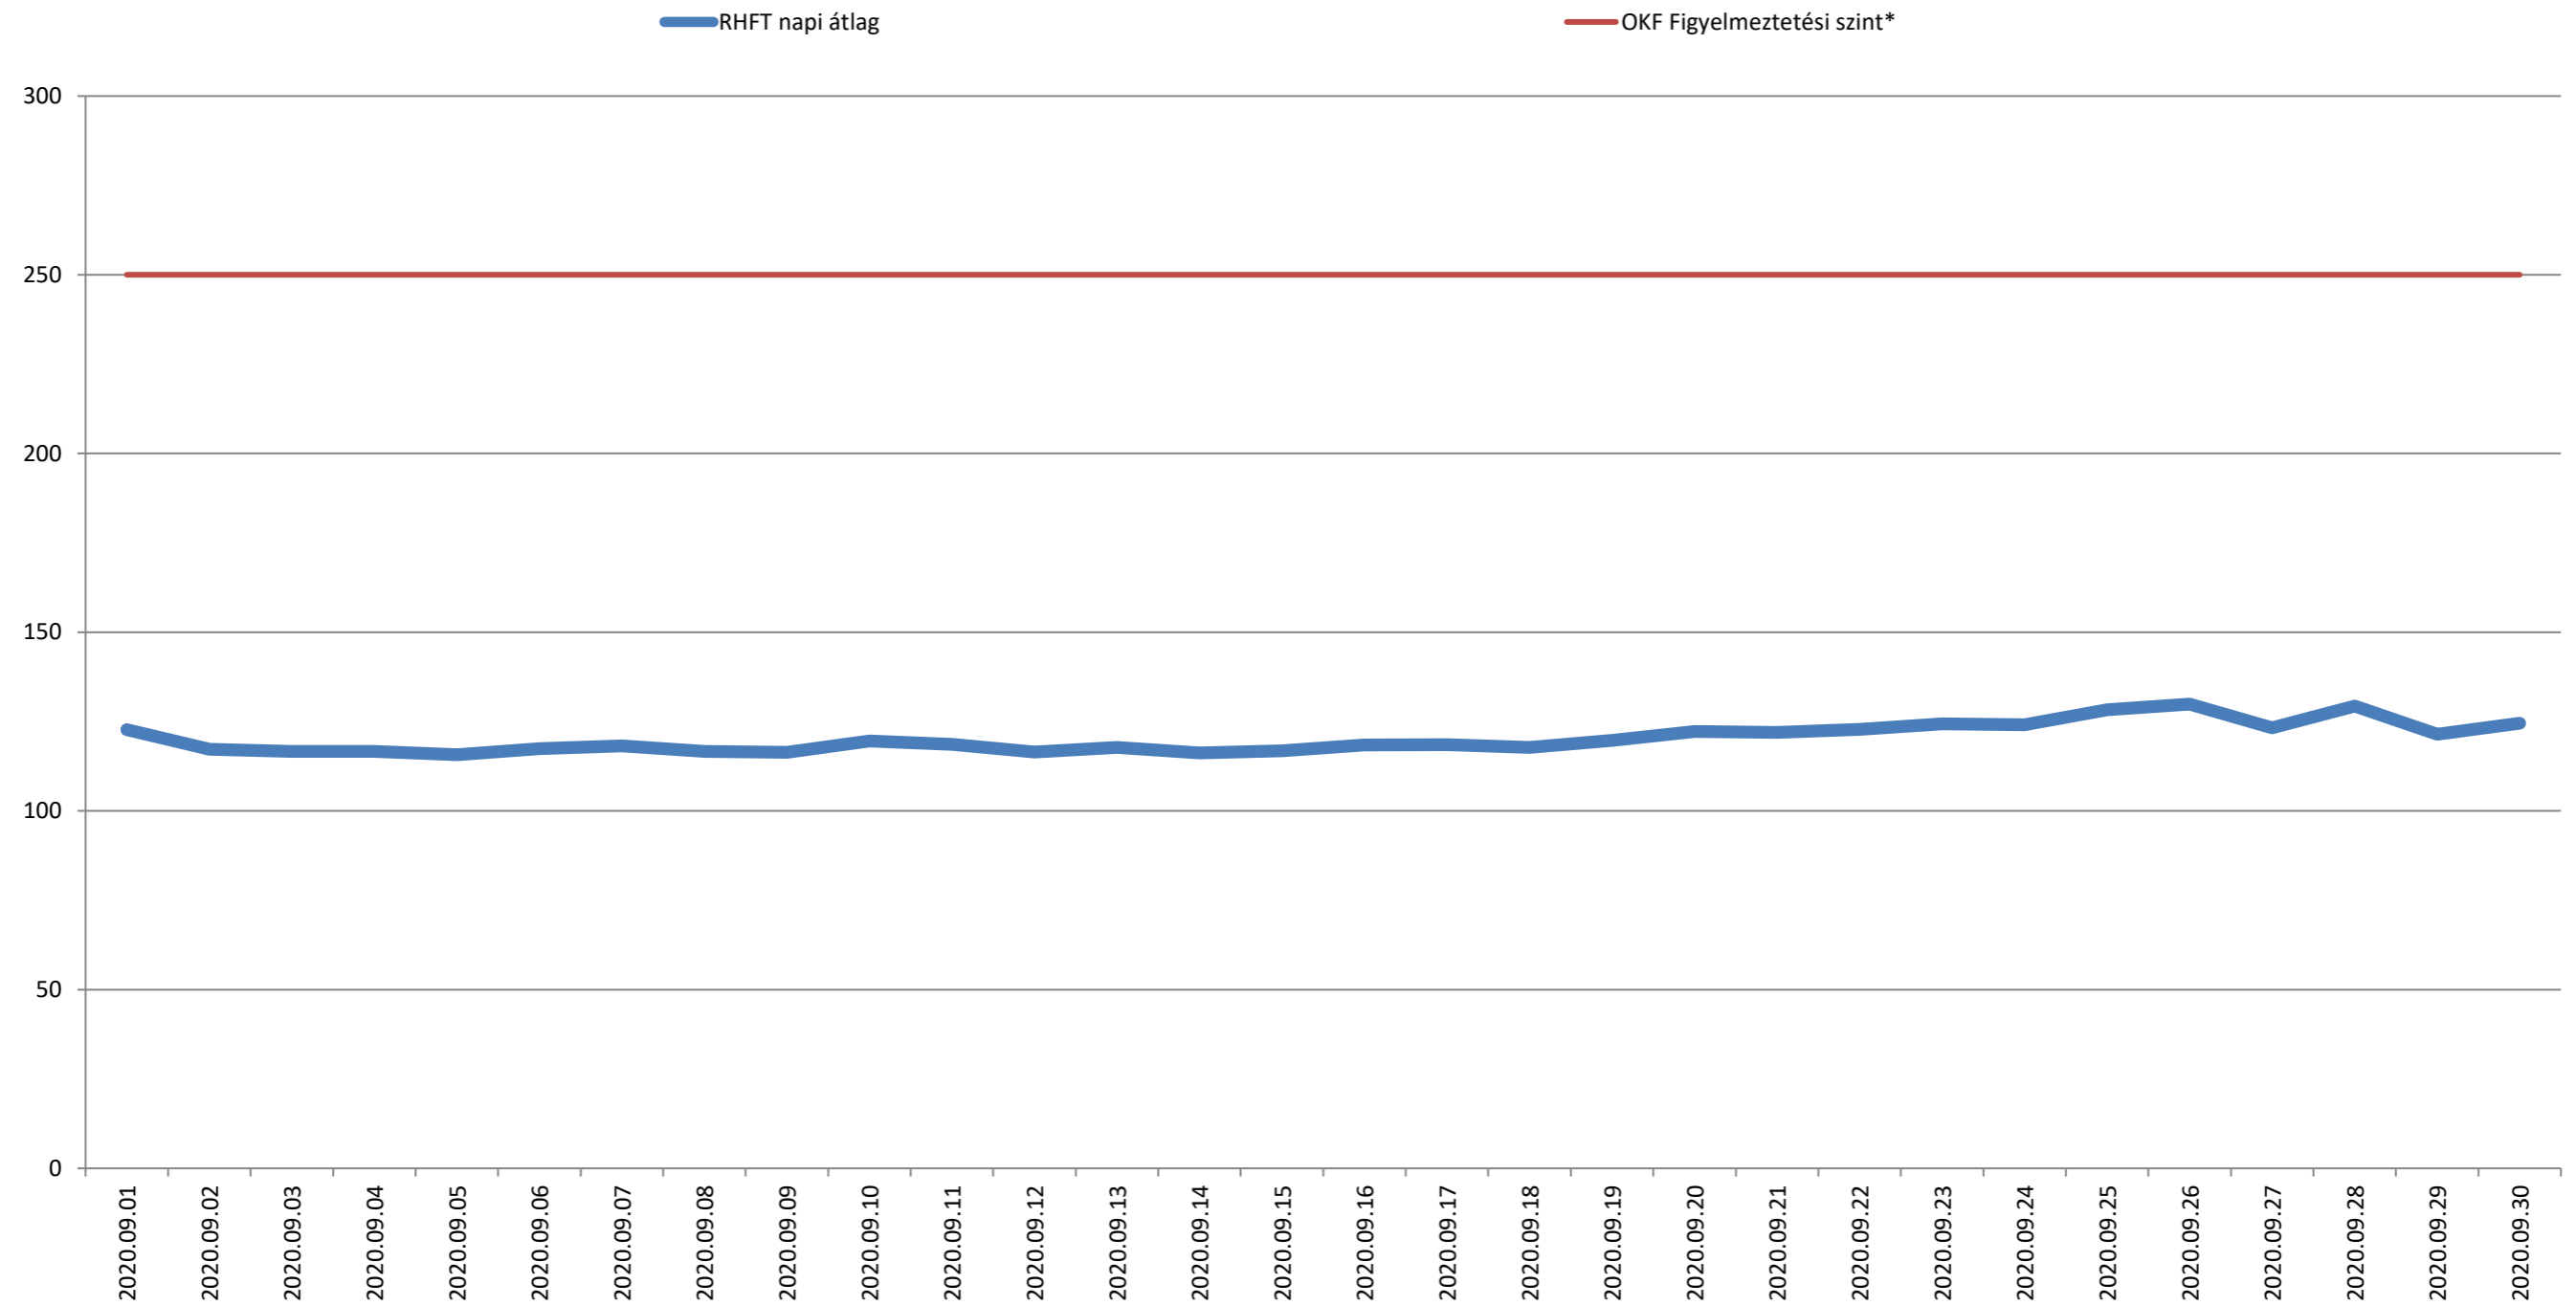

A püspökszilágyi RHFT területén mért dózisteljesítmények napi átlagai 2020. szeptember (nSv/h)

* Forrás: Országos Katasztrófavédelmi Főigazgatóság (Ez a szint - a valós veszélyt jelentő szint töredéke - nem jelenti azt, hogy az állomás közelében lévők veszélyben lennének, csupán a szakembereket figyelmezteti a kivizsgálás megkezdésére.)