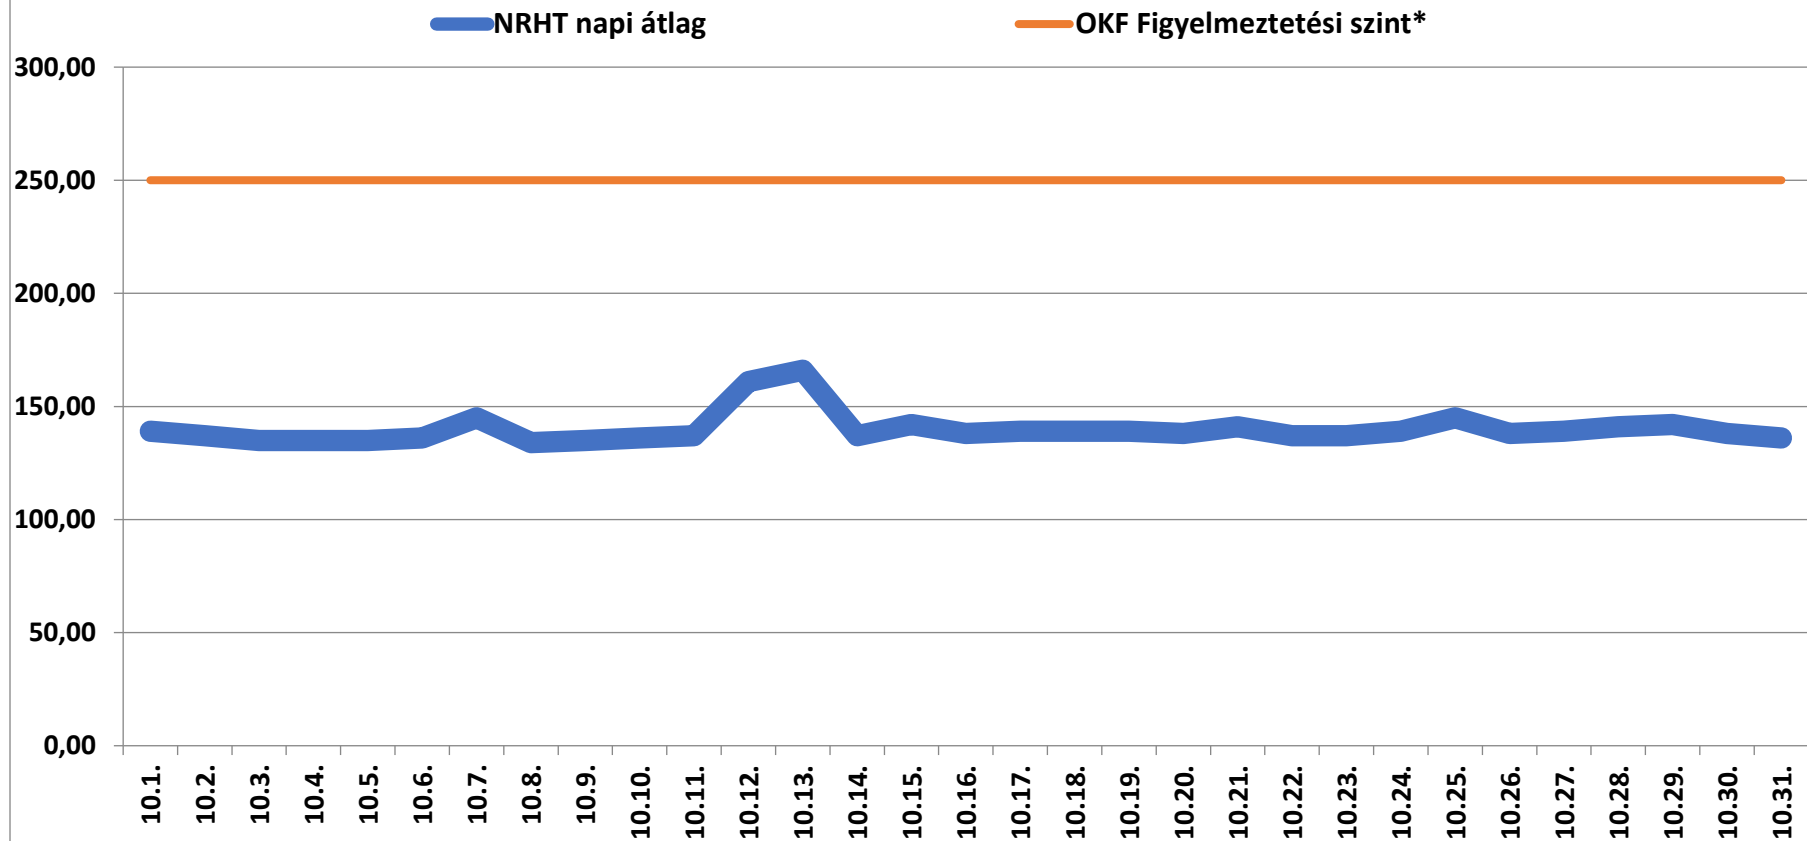

A bátaapáti NRHT területén mért dózisteljesítmények napi átlagai 2020 október (nSv/h)

* Forrás: Országos Katasztrófavédelmi Főigazgatóság (Ez a szint - a valós veszélyt jelentő szint töredéke - nem jelenti azt, hogy az állomás közelében lévő emberek veszélyben lennének, csupán a szakembereket figyelmezteti a kivizsgálás megkezdésére.)