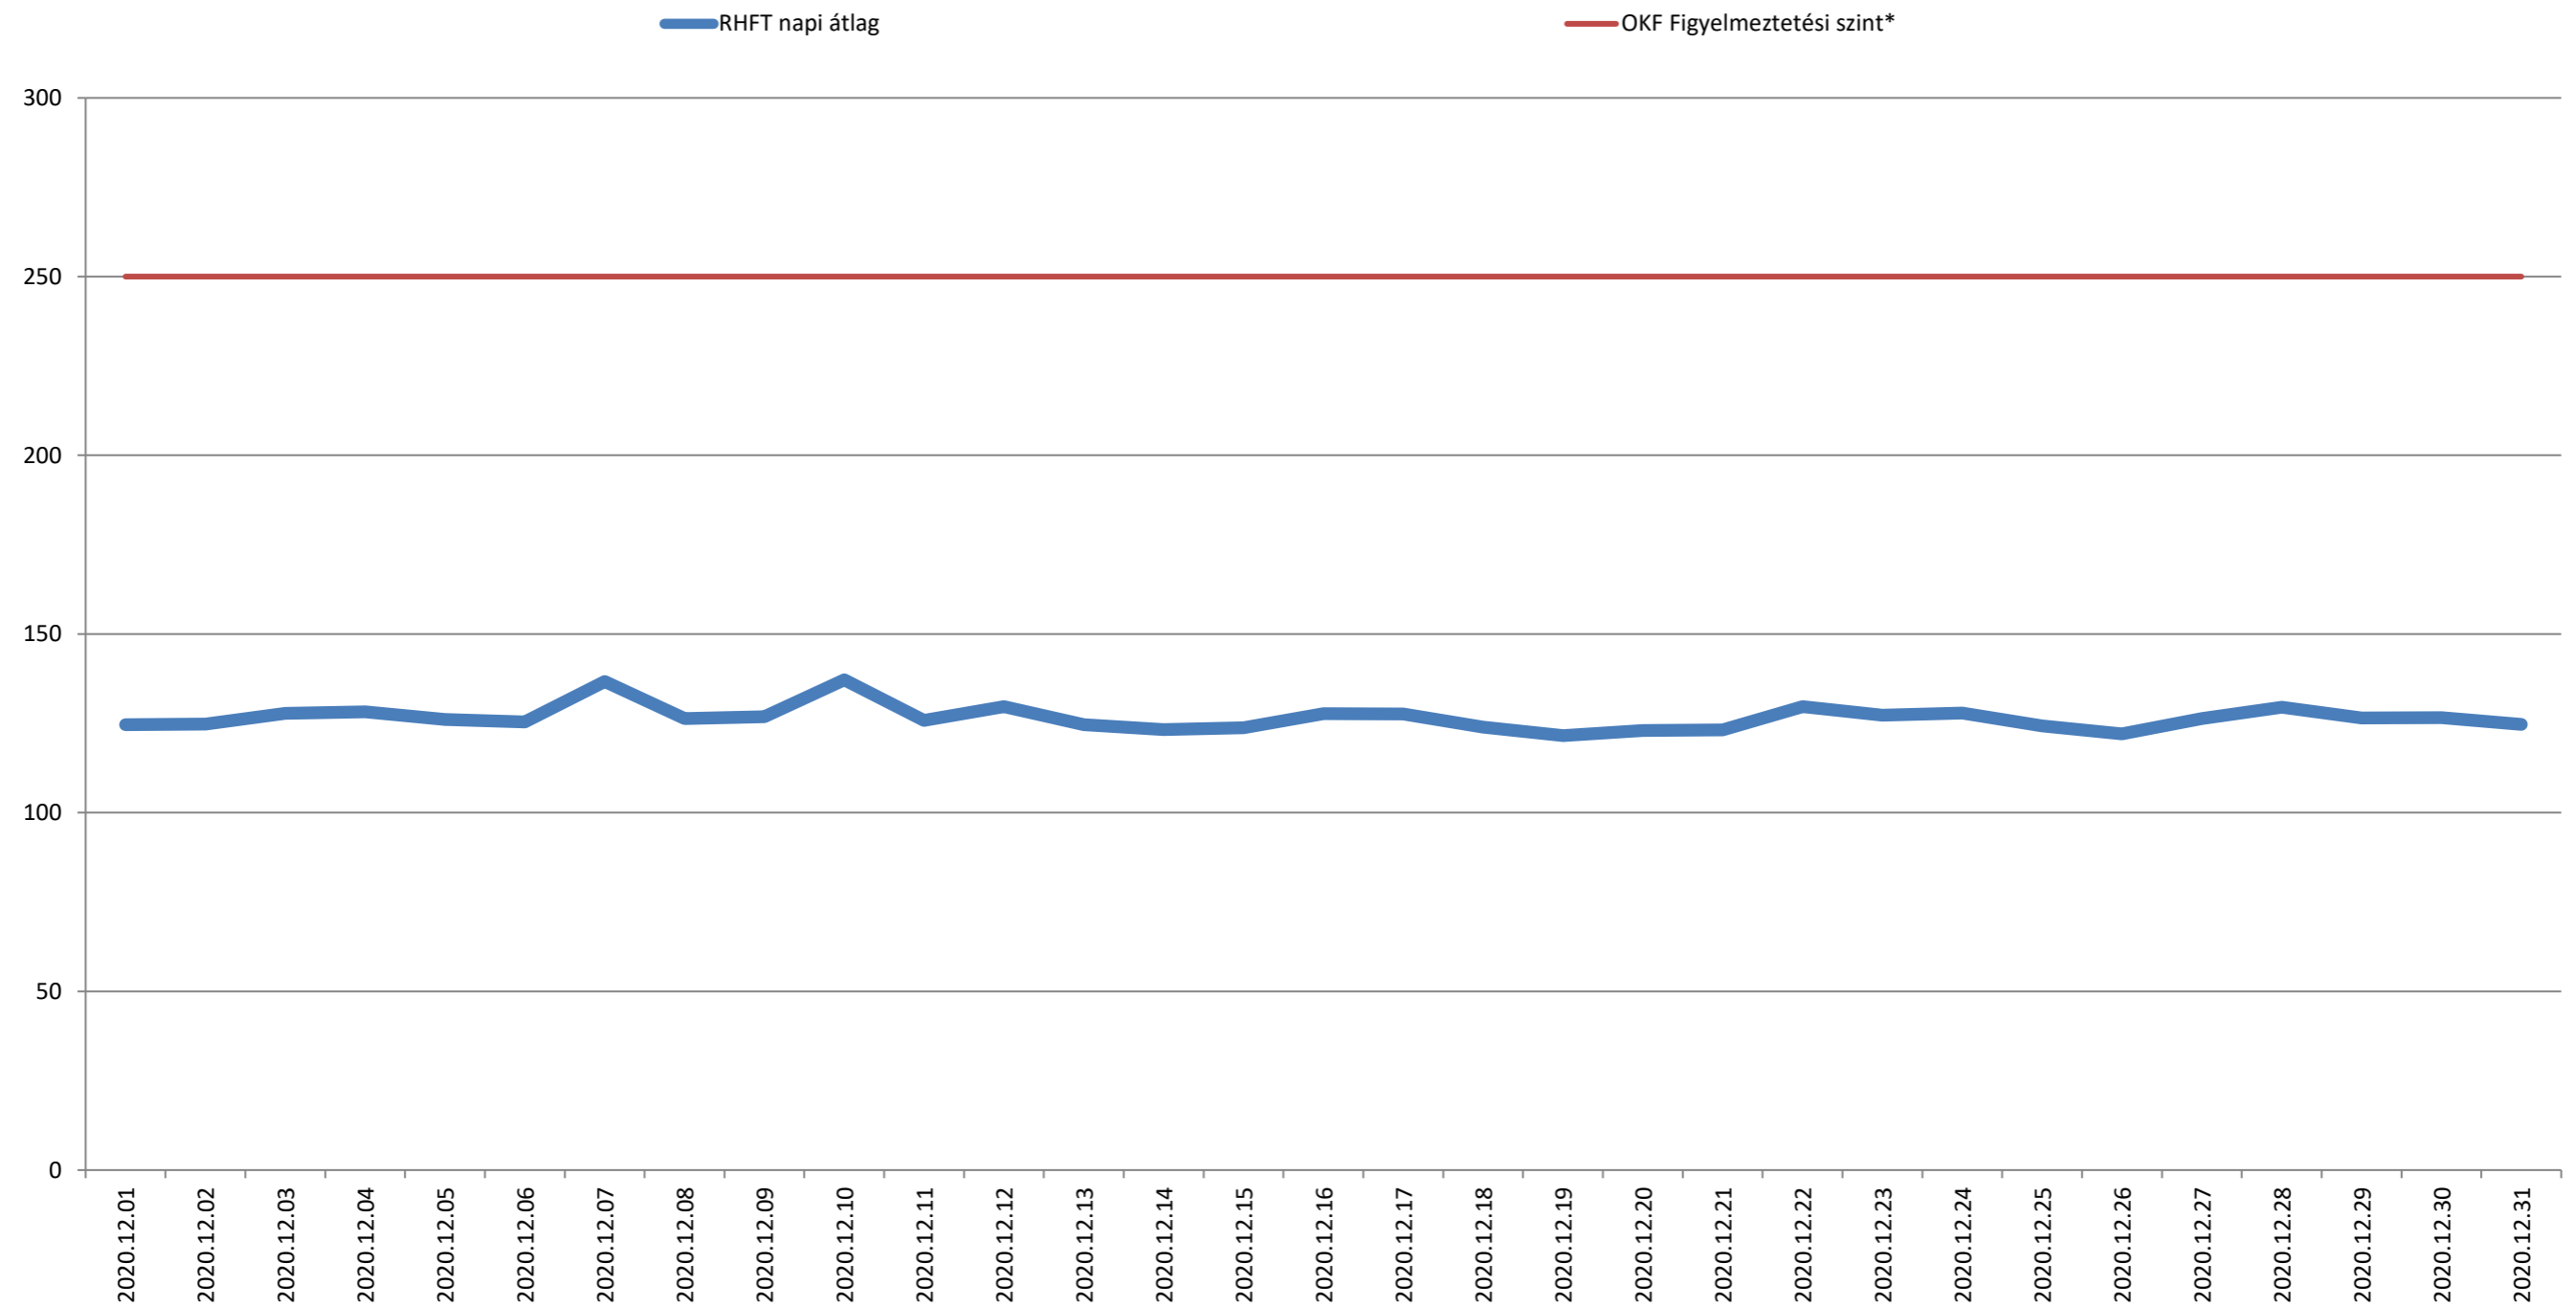

A püspökszilágyi RHFT területén mért dózisteljesítmények napi átlagai 2020. december (nSv/h)

* Forrás: Országos Katasztrófavédelmi Főigazgatóság (Ez a szint - a valós veszélyt jelentő szint töredéke - nem jelenti azt, hogy az állomás közelében lévők veszélyben lennének, csupán a szakembereket figyelmezteti a kivizsgálás megkezdésére.)