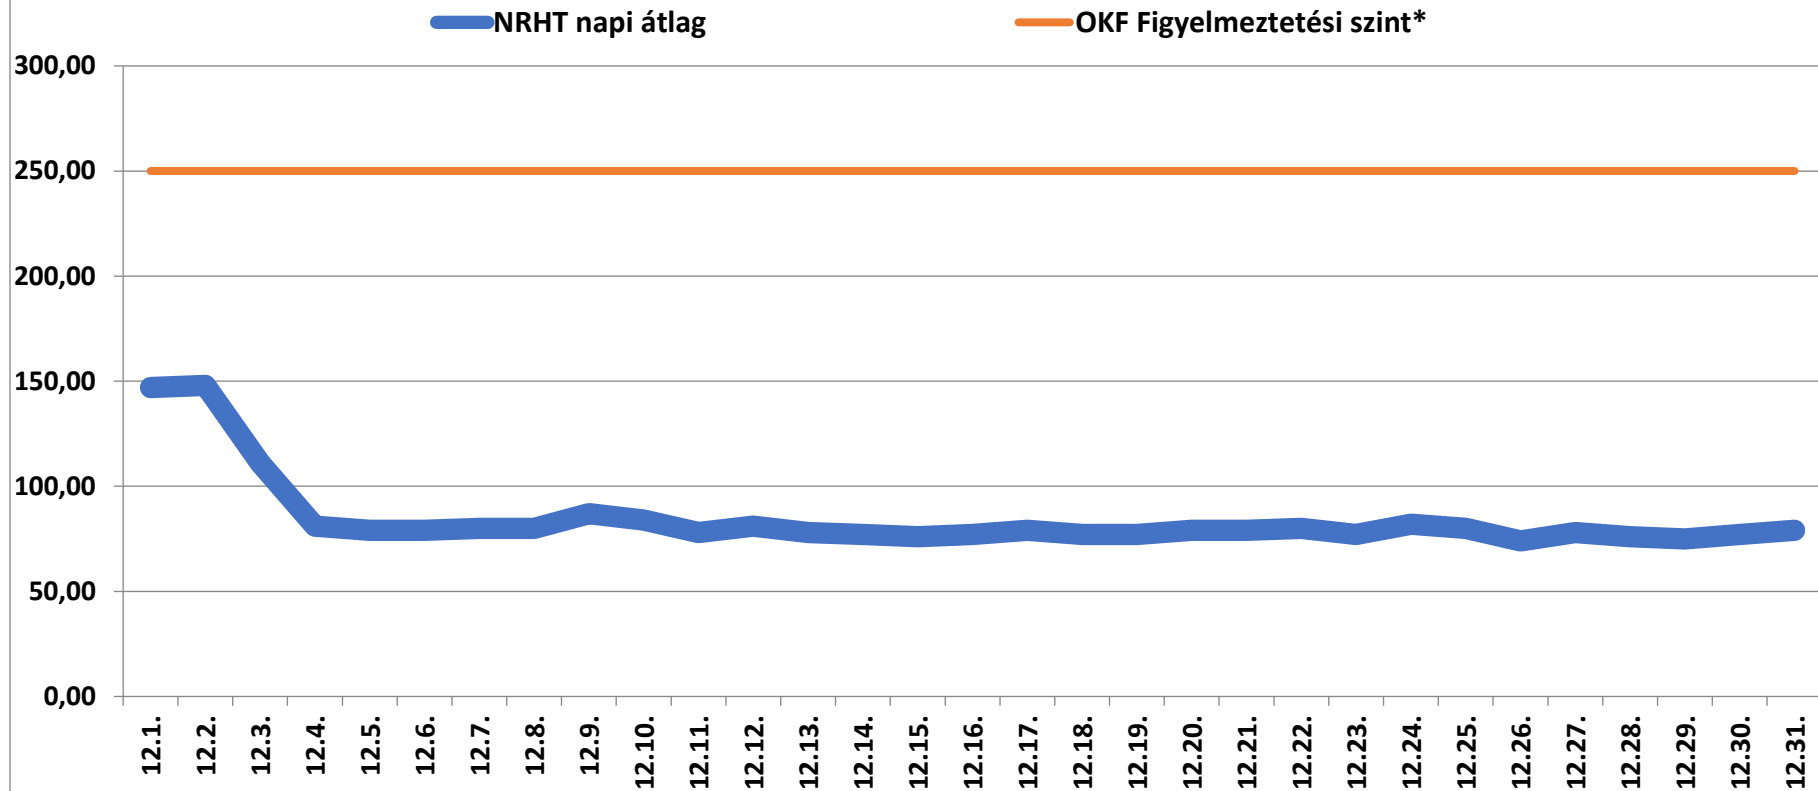

A bátaapáti NRHT területén mért dózisteljesítmények napi átlagai 2020 december (nSv/h)

* **Forrás: Országos Katasztrófavédelmi Főigazgatóság** (Ez a szint - a valós veszélyt jelentő szint töredéke - nem jelenti azt, hogy az állomás közelében lévő emberek veszélyben lennének, csupán a szakembereket figyelmezteti a kivizsgálás megkezdésére.) 2020.12.02-án új típusú detektor alkalmazását kezdtük meg az állomáson. Ennek eredménye a korábbi értékektől való eltérés.