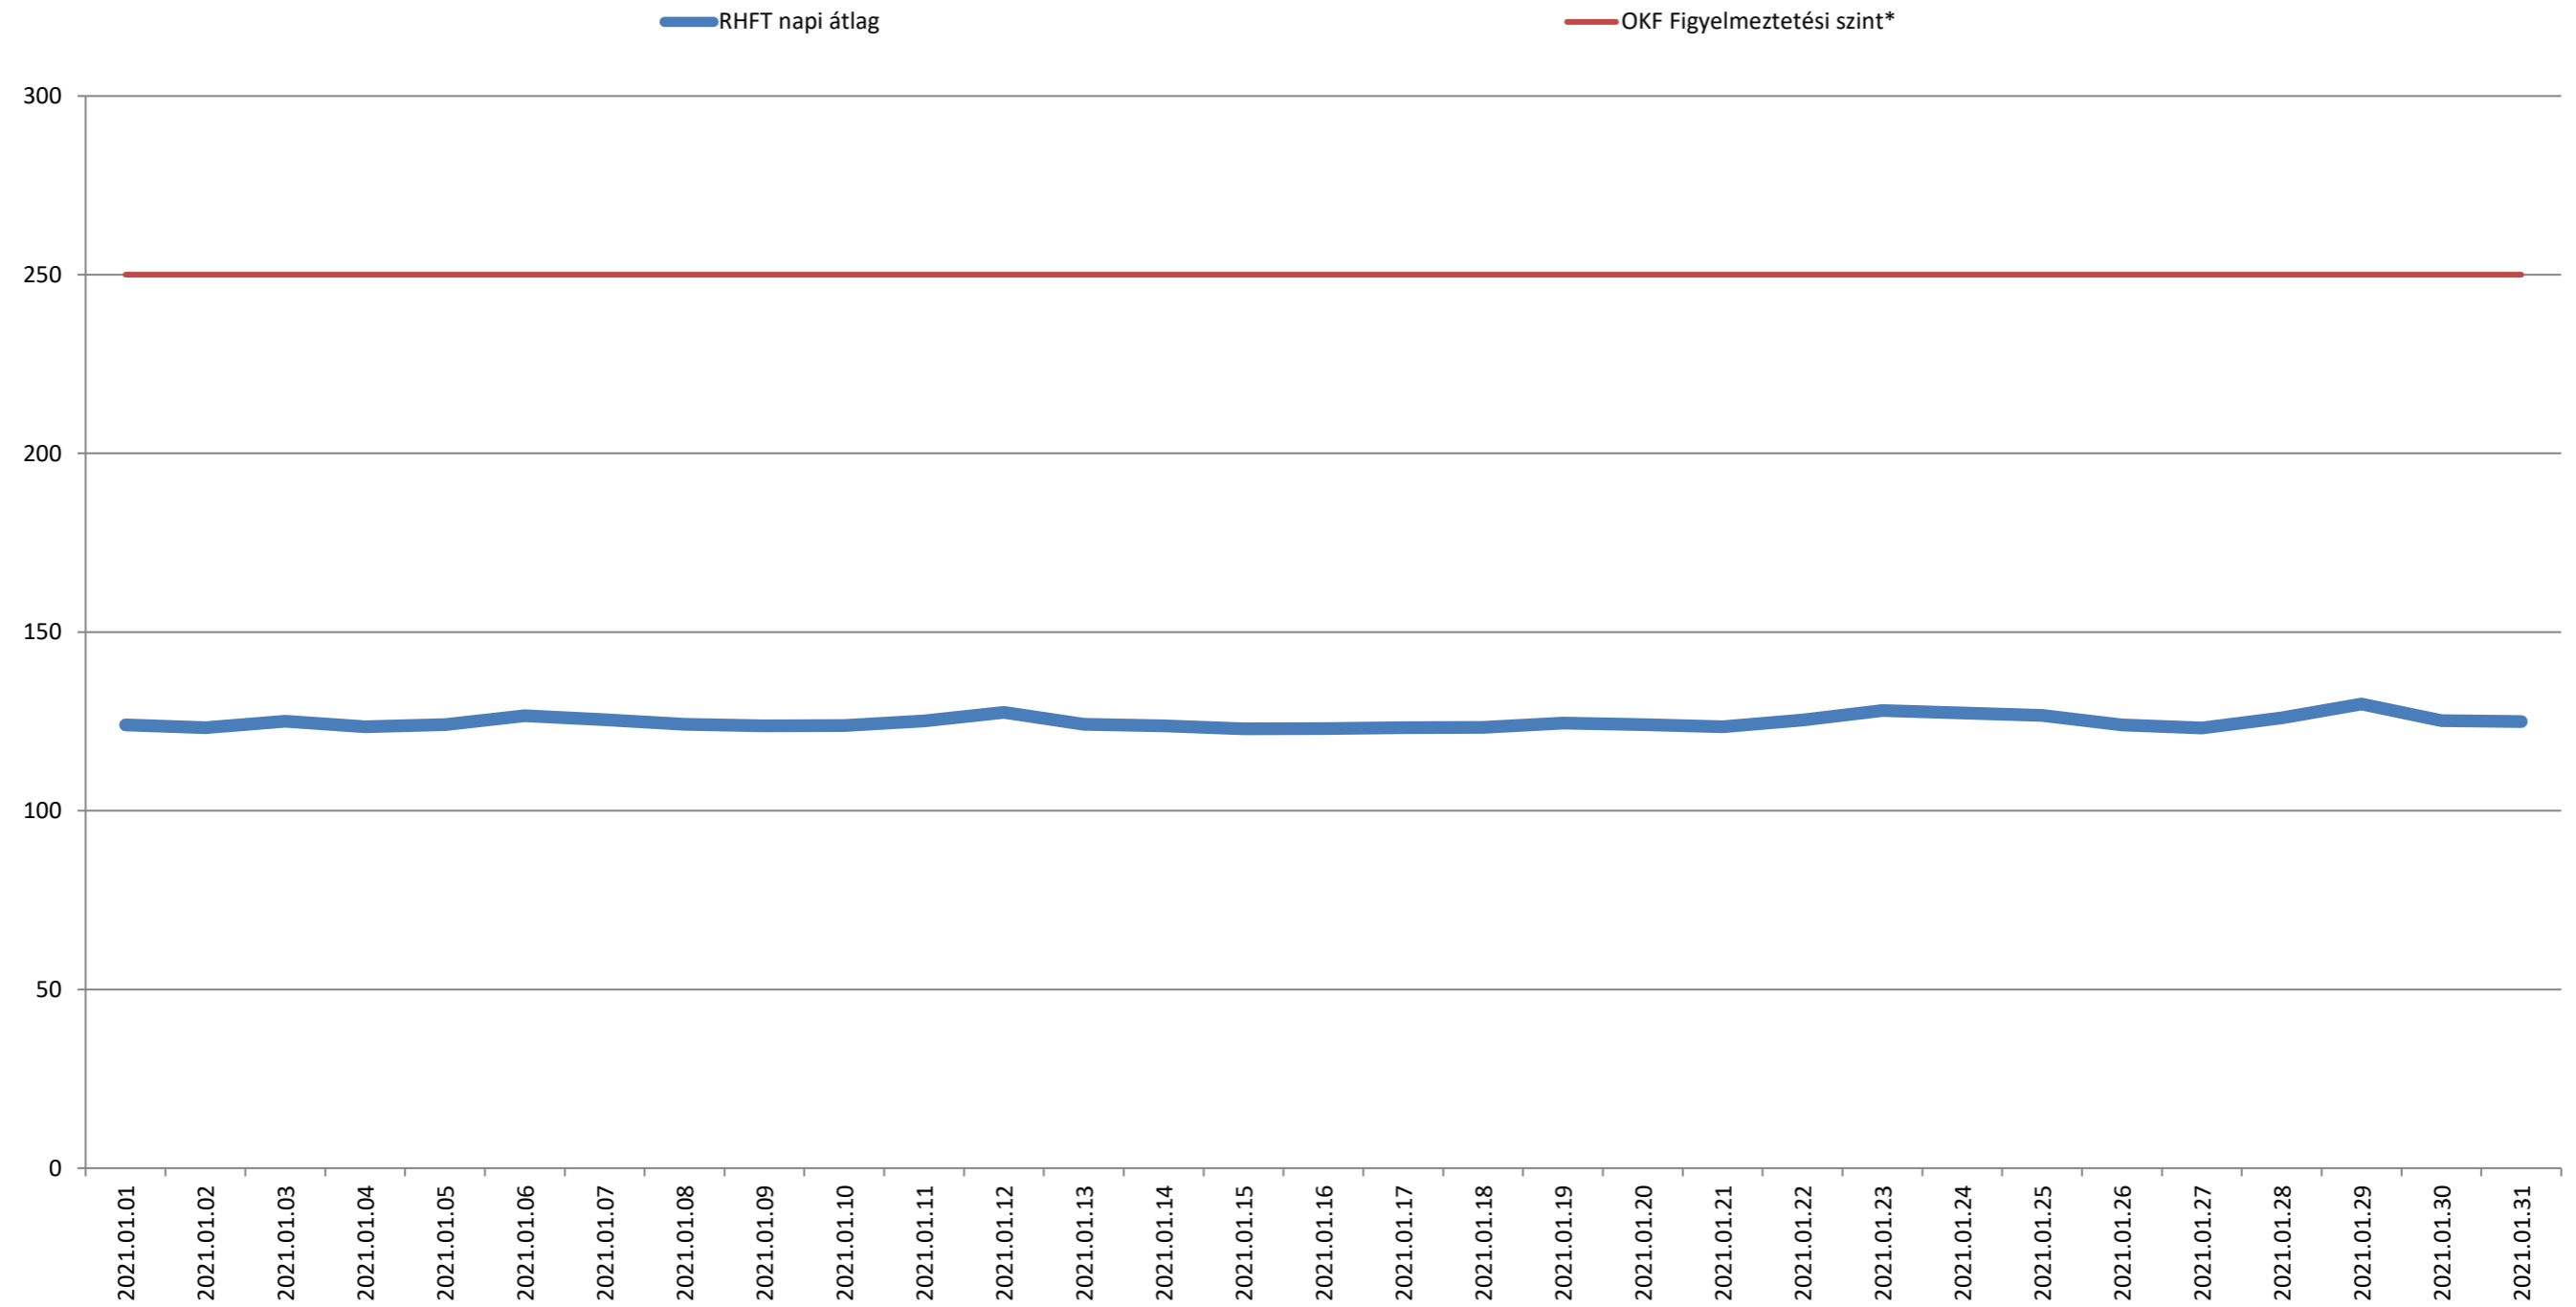

A püspökszilágyi RHFT területén mért dózisteljesítmények napi átlagai 2021. január (nSv/h)

\* Forrás: Országos Katasztrófavédelmi Főigazgatóság (Ez a szint - a valós veszélyt jelentő szint töredéke - nem jelenti azt, hogy az állomás közelében lévők veszélyben lennének, csupán a szakembereket figyelmezteti a kivizsgálás megkezdésére.)