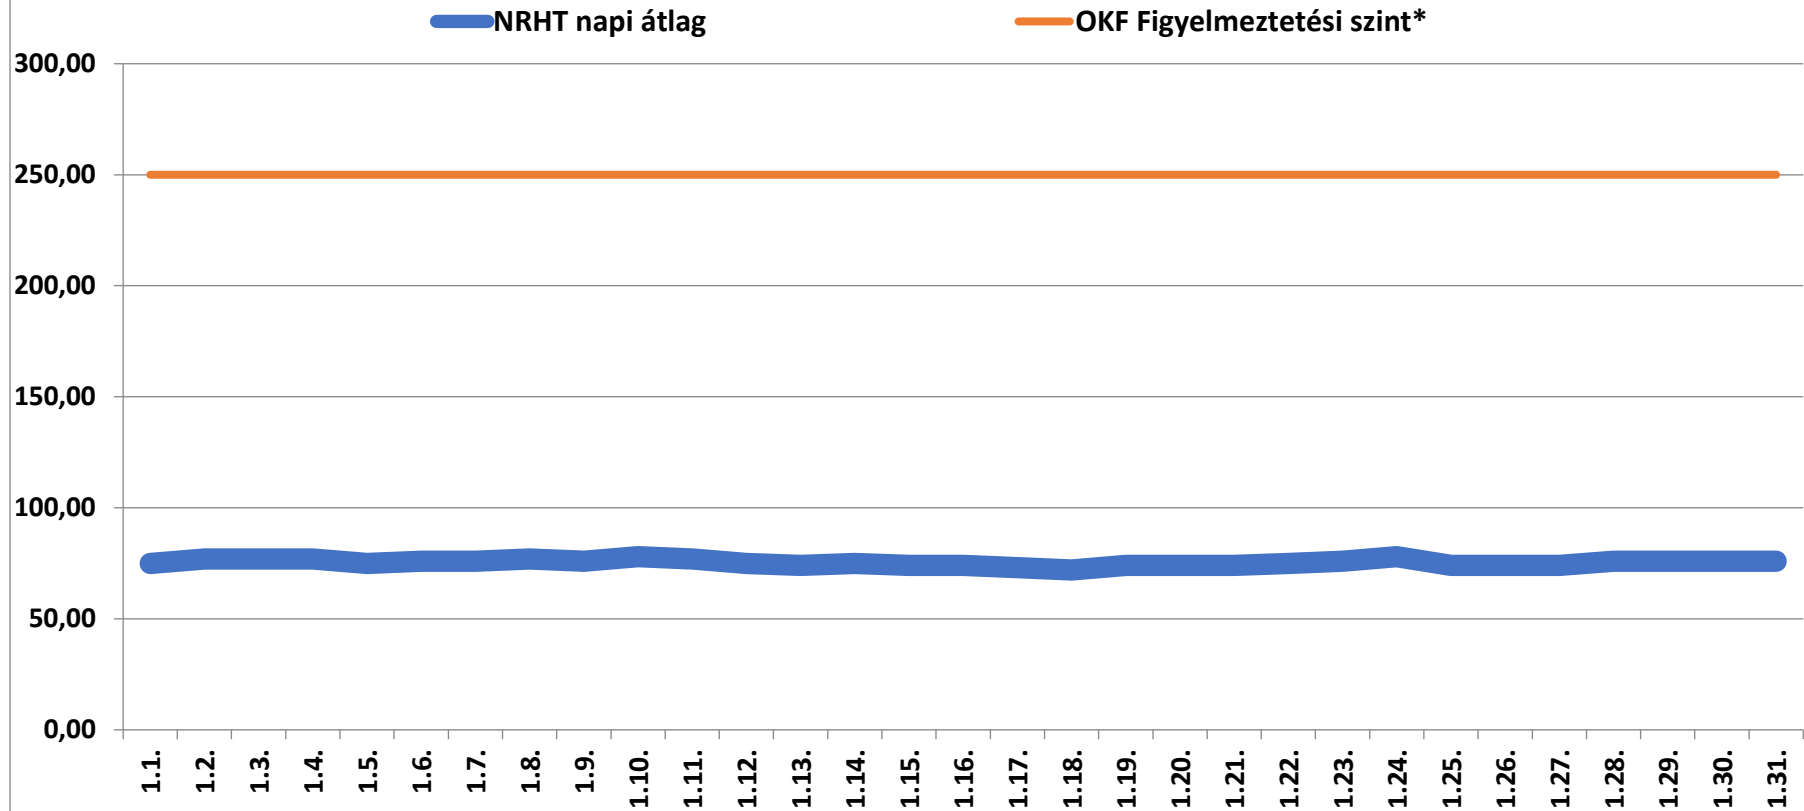

A bátaapáti NRHT területén mért dózisteljesítmények napi átlagai 2021 január (nSv/h)

* Forrás: Országos Katasztrófavédelmi Főigazgatóság (Ez a szint - a valós veszélyt jelentő szint töredéke - nem jelenti azt, hogy az állomás közelében lévőek veszélyben lennének, csupán a szakembereket figyelmezteti a kivizsgálás megkezdésére.)