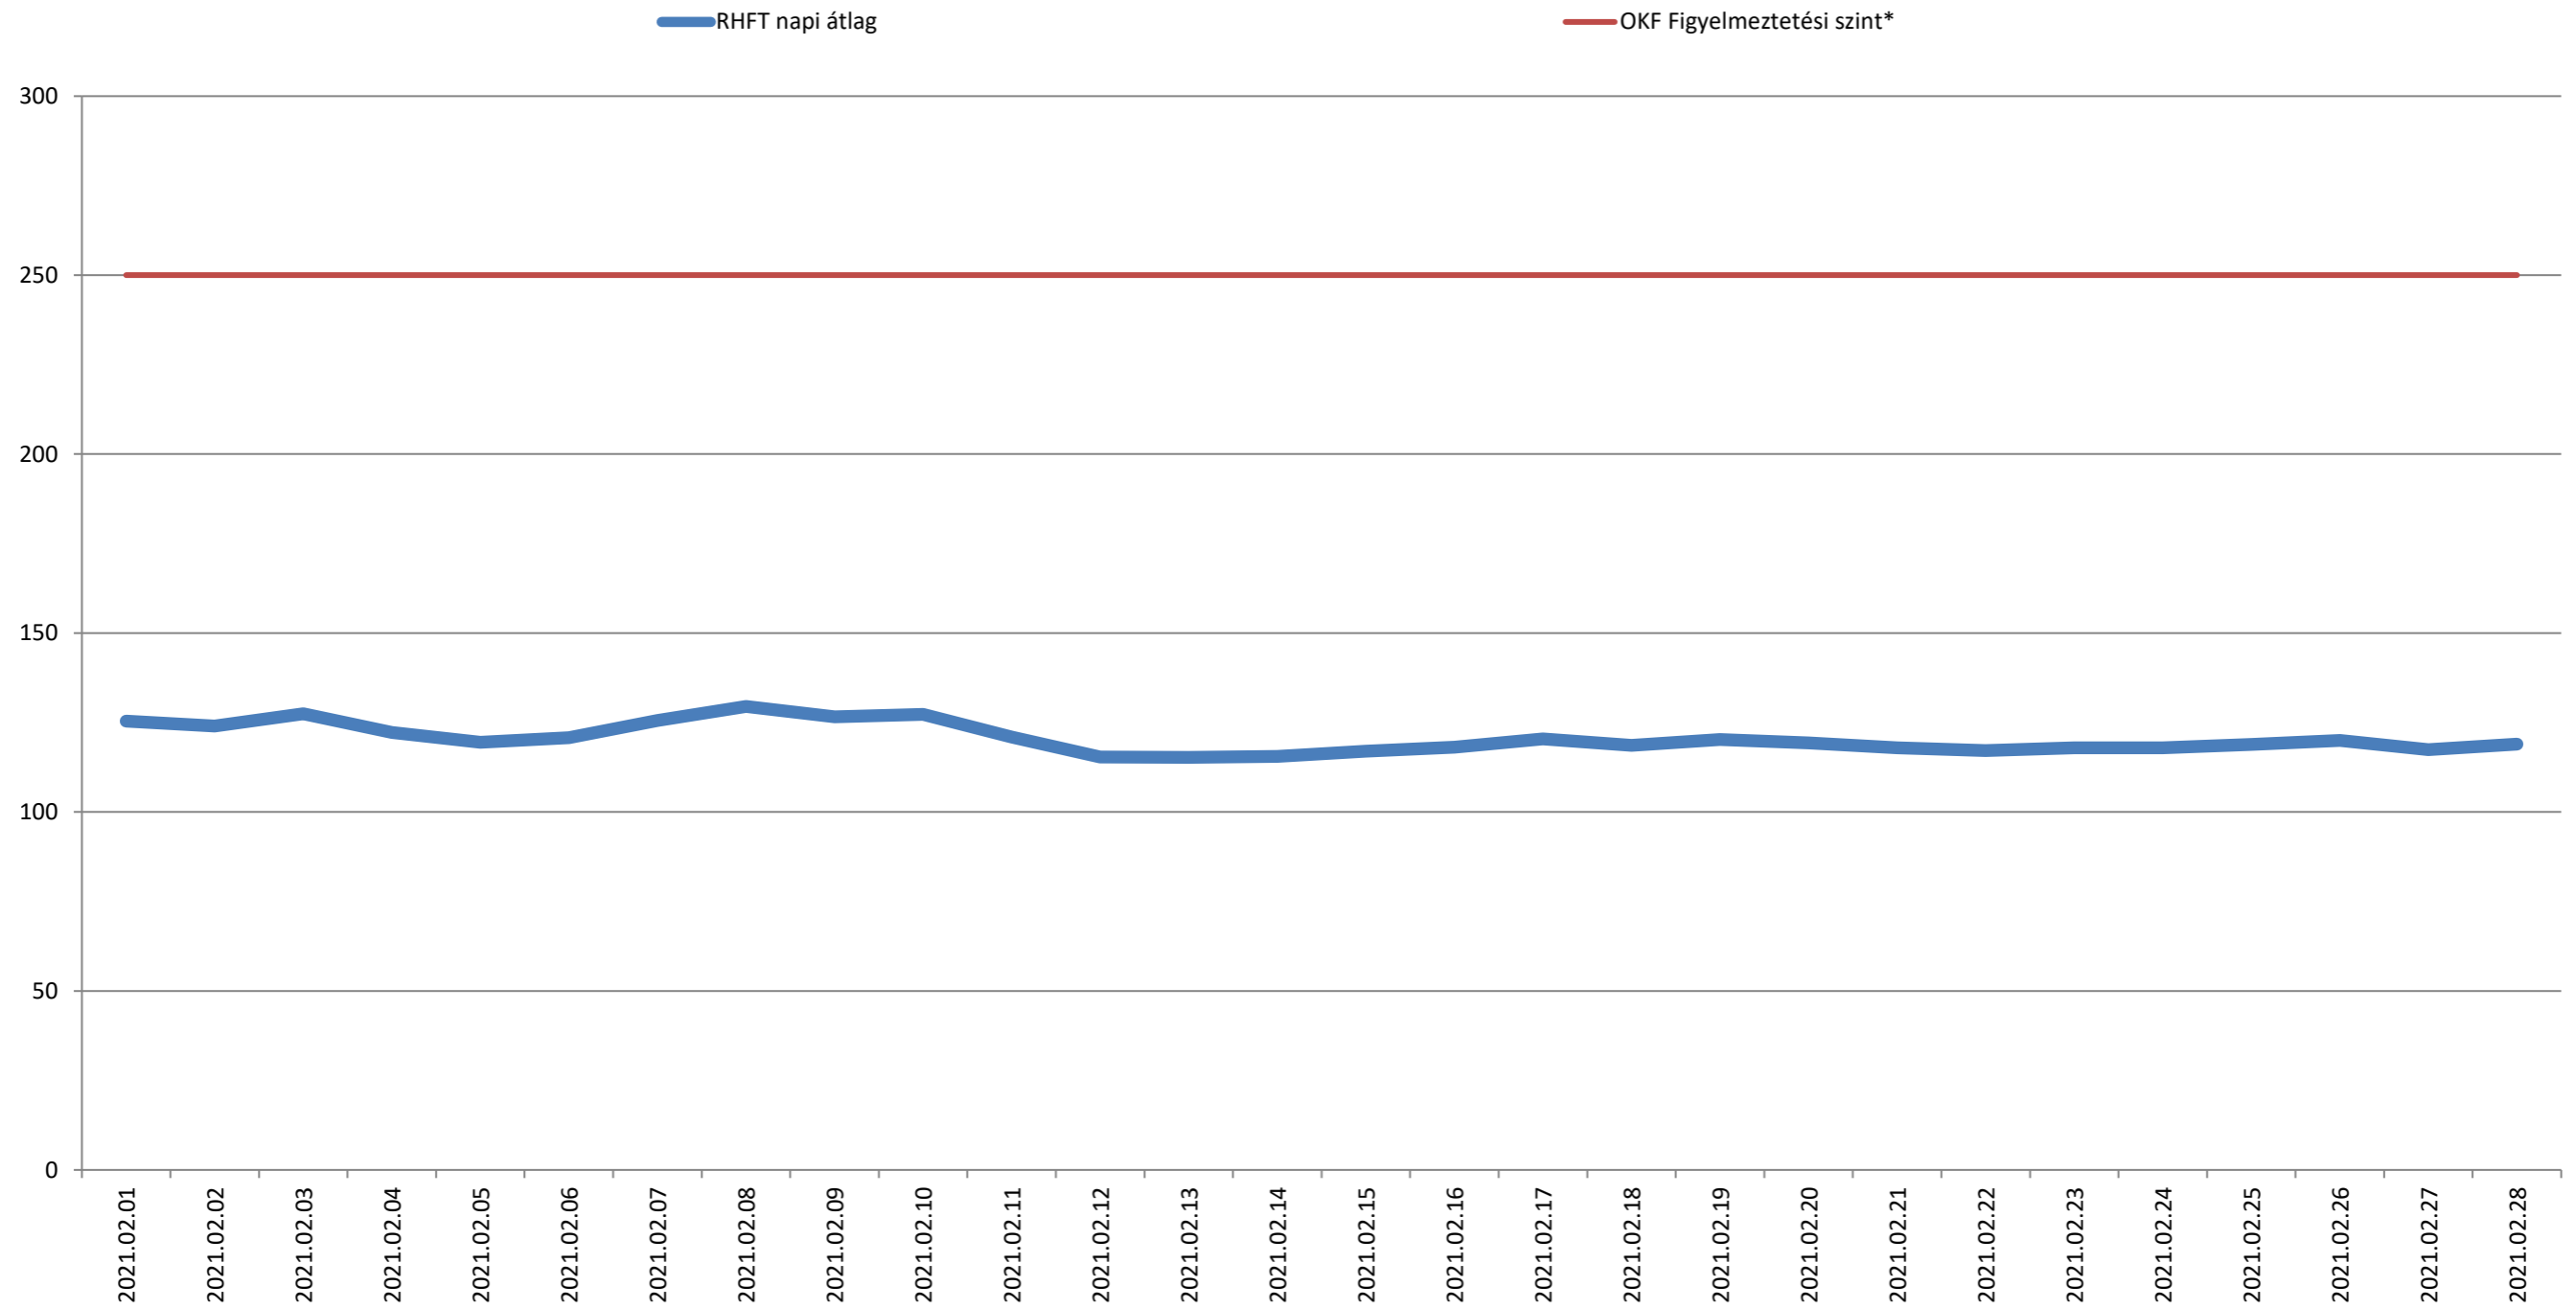

A püspökszilágyi RHFT területén mért dózisteljesítmények napi átlagai 2021. február (nSv/h)

* Forrás: Országos Katasztrófavédelmi Főigazgatóság (Ez a szint - a valós veszélyt jelentő szint töredéke - nem jelenti azt, hogy az állomás közelében lévők veszélyben lennének, csupán a szakembereket figyelmezteti a kivizsgálás megkezdésére.)