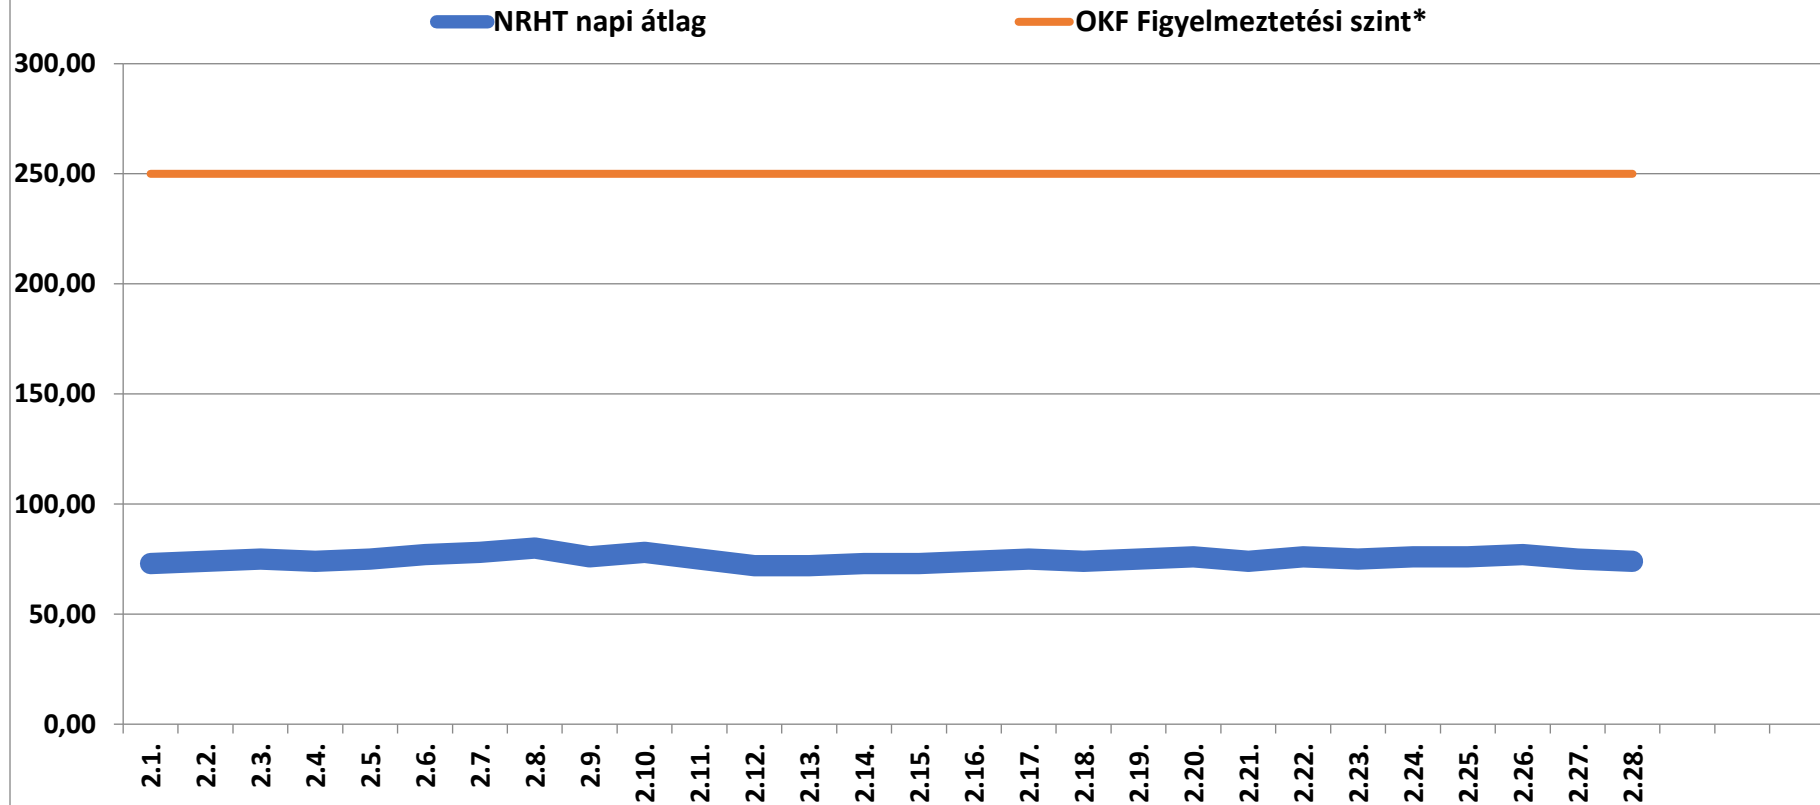

## A bátaapáti NRHT területén mért dózisteljesítmények napi átlagai 2021 február (nSv/h)

\* Forrás: Országos Katasztrófavédelmi Főigazgatóság (Ez a szint - a valós veszélyt jelentő szint töredéke - nem jelenti azt, hogy az állomás közelében lévő emberek veszélyben lennének, csupán a szakembereket figyelmezteti a kivizsgálás megkezdésére.)