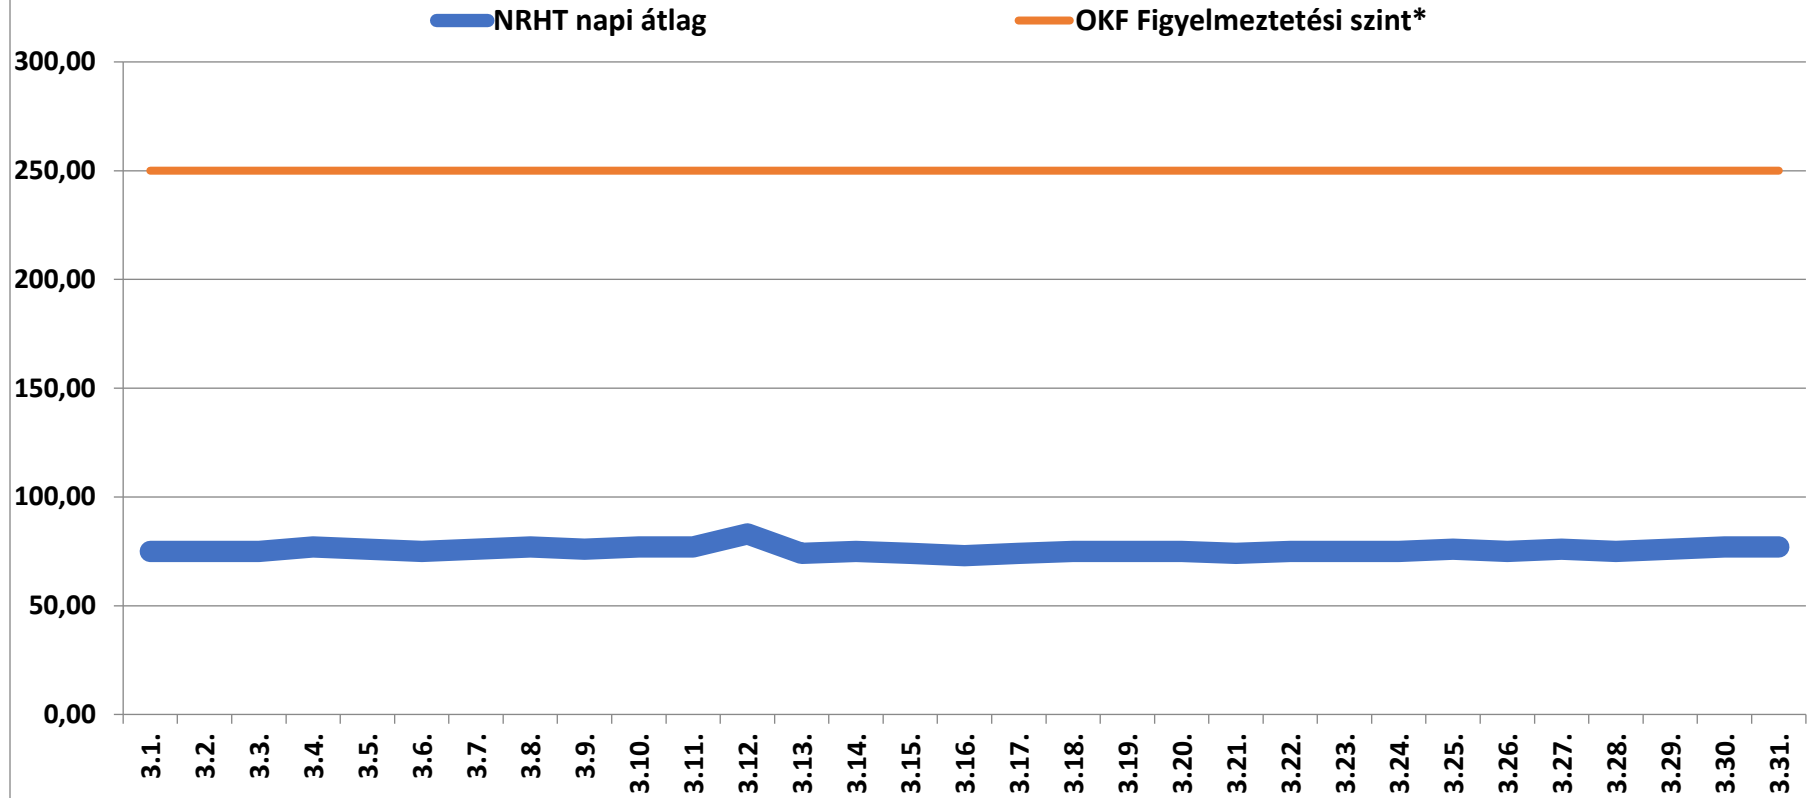

A bátaapáti NRHT területén mért dózisteljesítmények napi átlagai 2021 március (nSv/h)

* Forrás: Országos Katasztrófavédelmi Főigazgatóság (Ez a szint - a valós veszélyt jelentő szint töredéke - nem jelenti azt, hogy az állomás közelében lévőek veszélyben lennének, csupán a szakembereket figyelmezteti a kivizsgálás megkezdésére.)