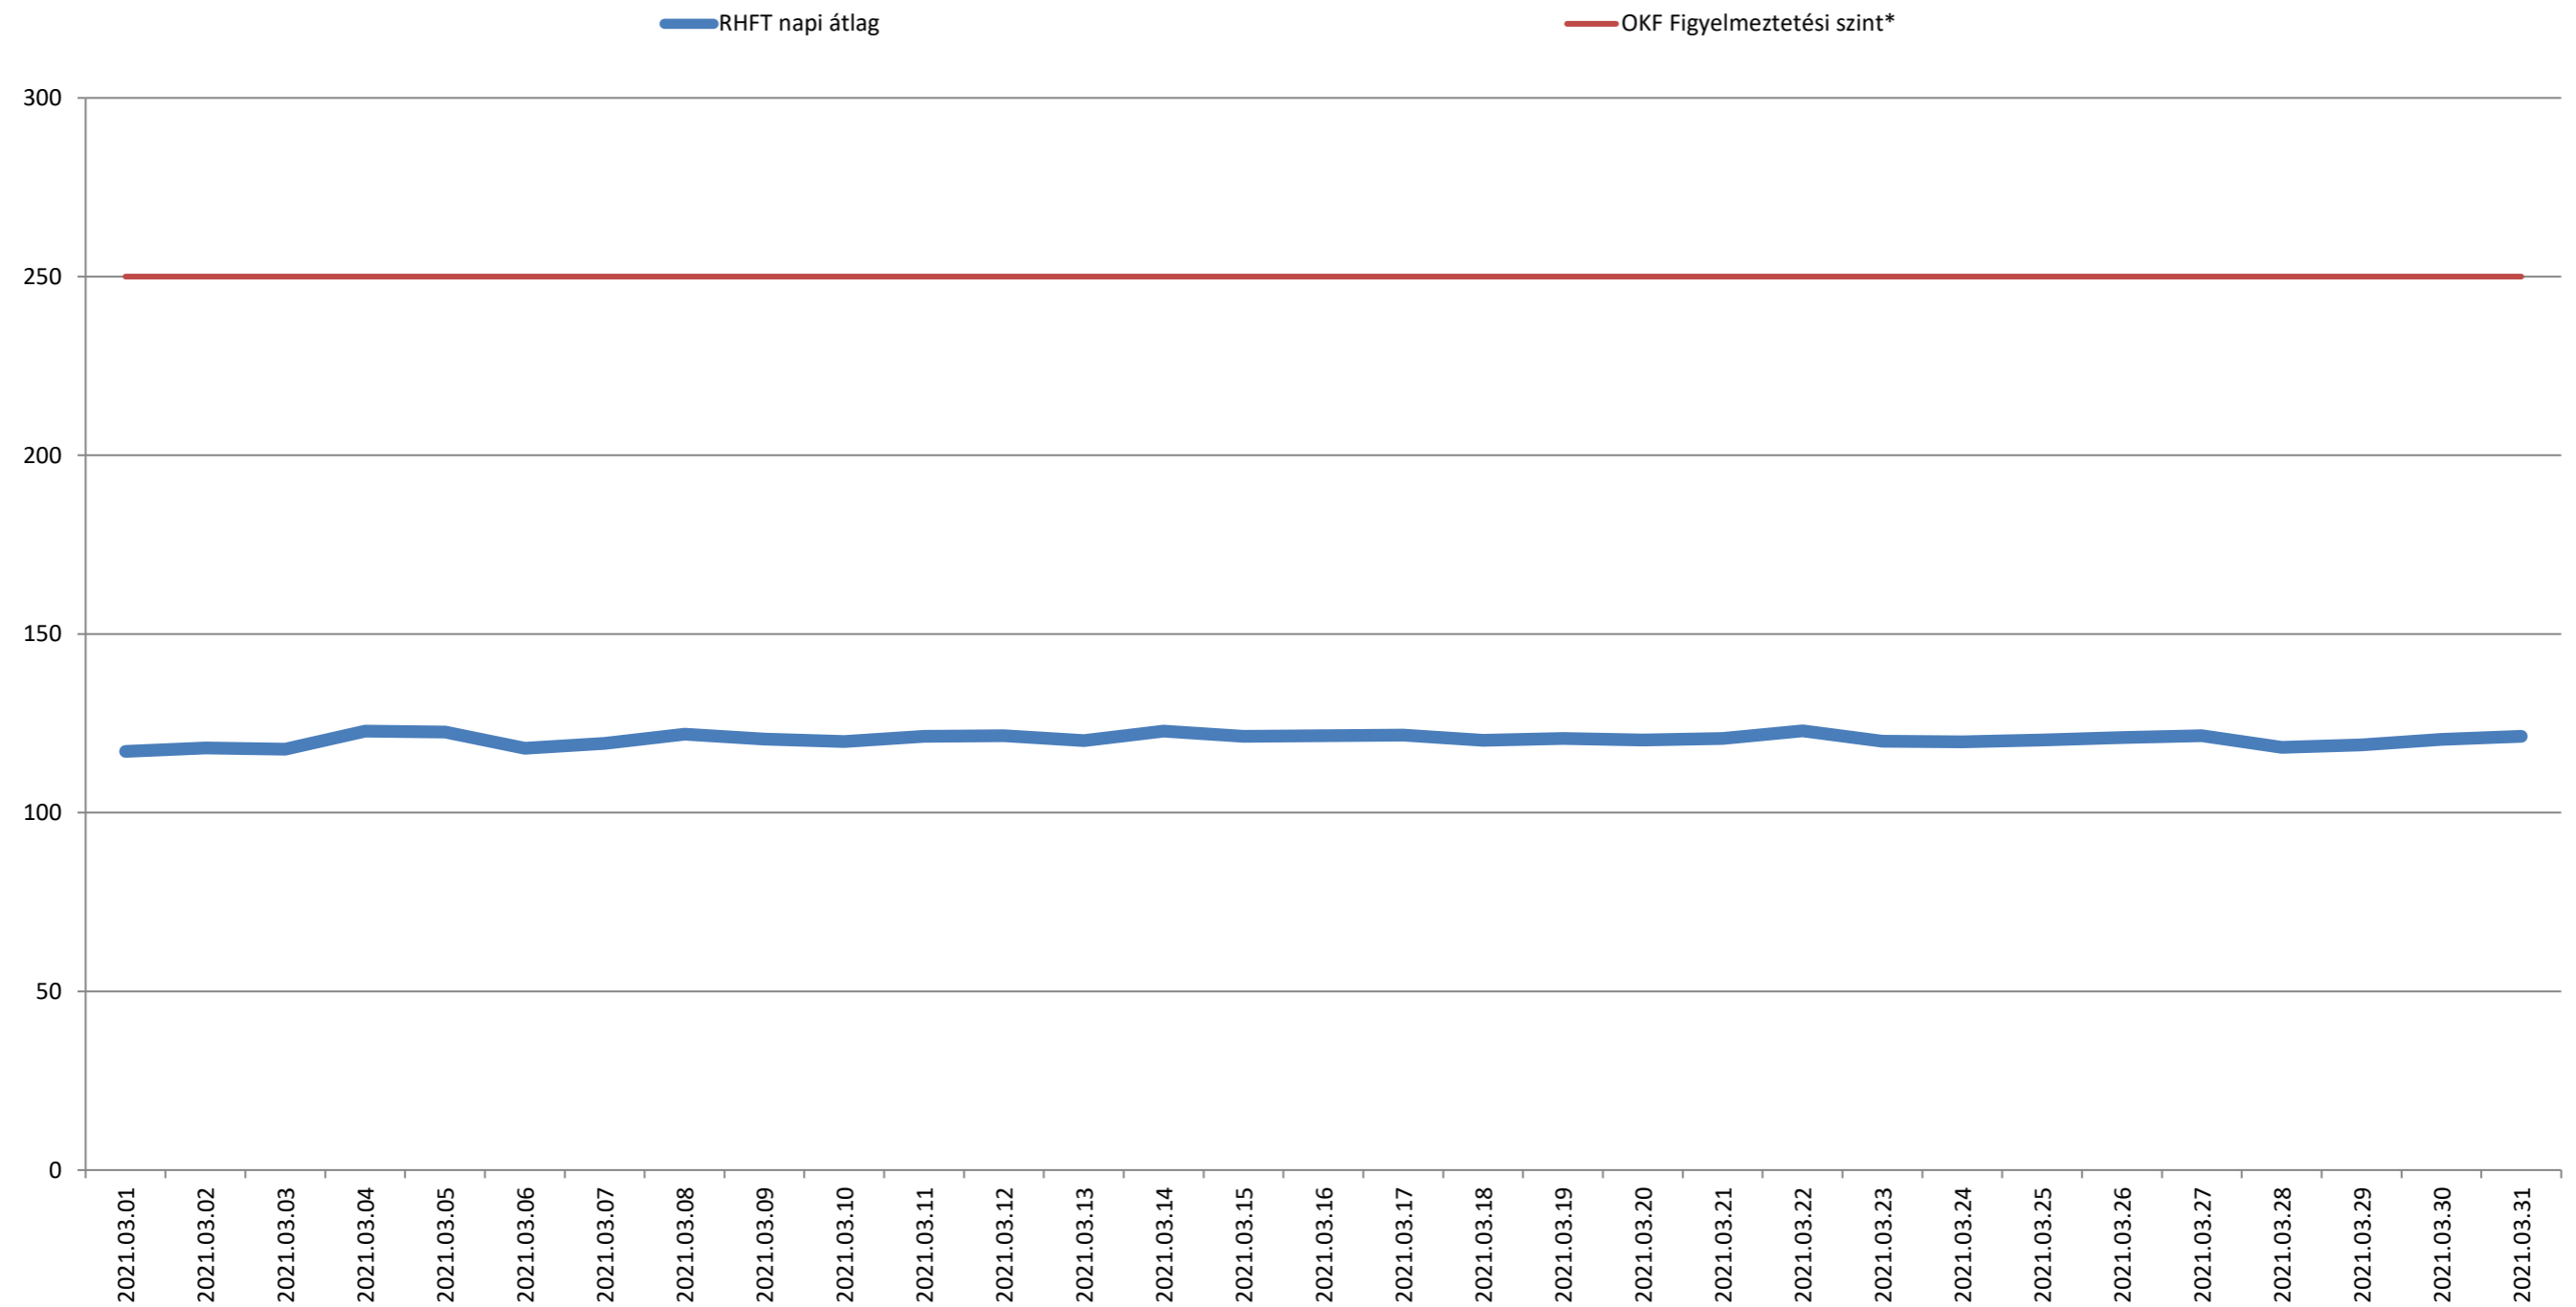

A püspökszilágyi RHFT területén mért dózisteljesítmények napi átlagai 2021. március (nSv/h)

* Forrás: Országos Katasztrófavédelmi Főigazgatóság (Ez a szint - a valós veszélyt jelentő szint töredéke - nem jelenti azt, hogy az állomás közelében lévők veszélyben lennének, csupán a szakembereket figyelmezteti a kivizsgálás megkezdésére.)