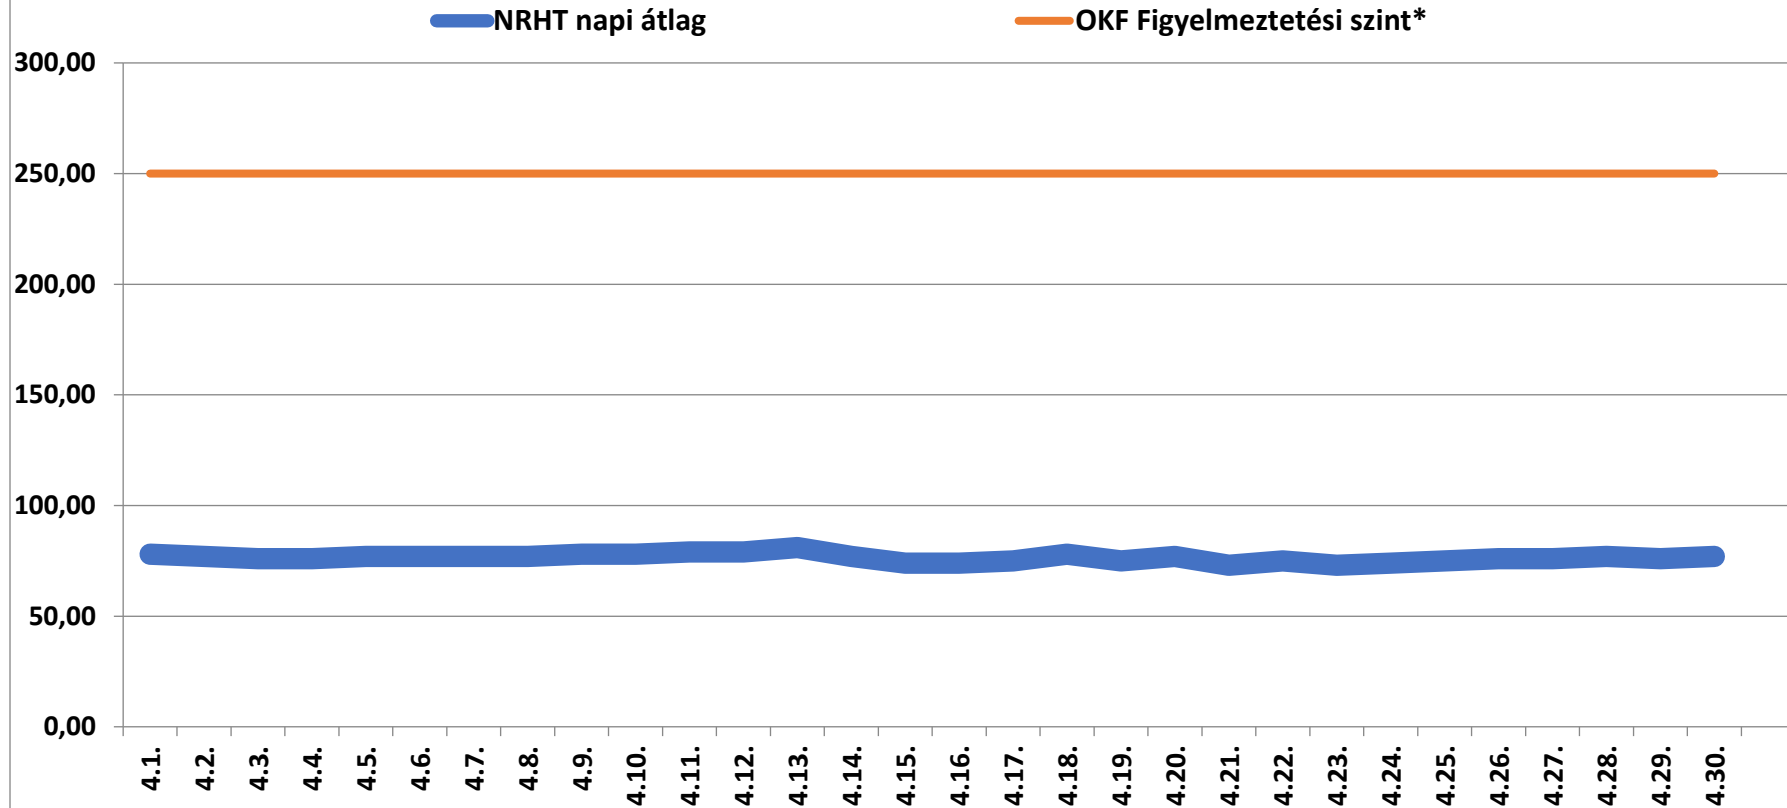

A bátaapáti NRHT területén mért dózisteljesítmények napi átlagai 2021 április (nSv/h)

* **Forrás: Országos Katasztrófavédelmi Főigazgatóság** (Ez a szint - a valós veszélyt jelentő szint töredéke - nem jelenti azt, hogy az állomás közelében lévőek veszélyben lennének, csupán a szakembereket figyelmezteti a kivizsgálás megkezdésére.)