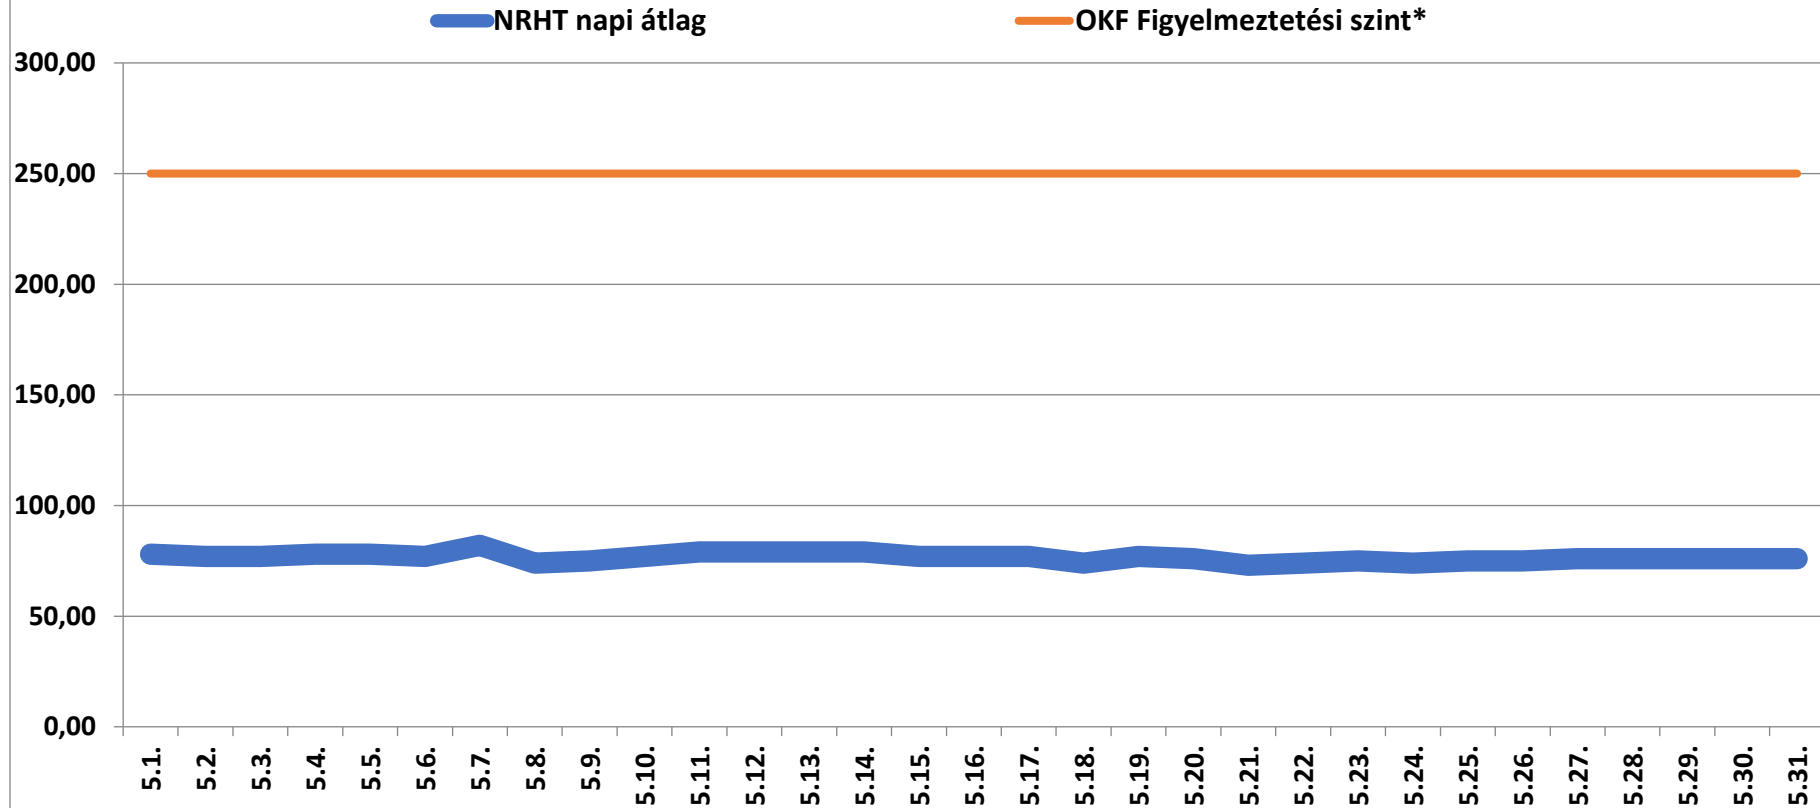

## A bátaapáti NRHT területén mért dózisteljesítmények napi átlagai 2021 május (nSv/h)

\* **Forrás: Országos Katasztrófavédelmi Főigazgatóság** (Ez a szint - a valós veszélyt jelentő szint töredéke - nem jelenti azt, hogy az állomás közelében lévő emberek veszélyben lennének, csupán a szakembereket figyelmezteti a kivizsgálás megkezdésére.)