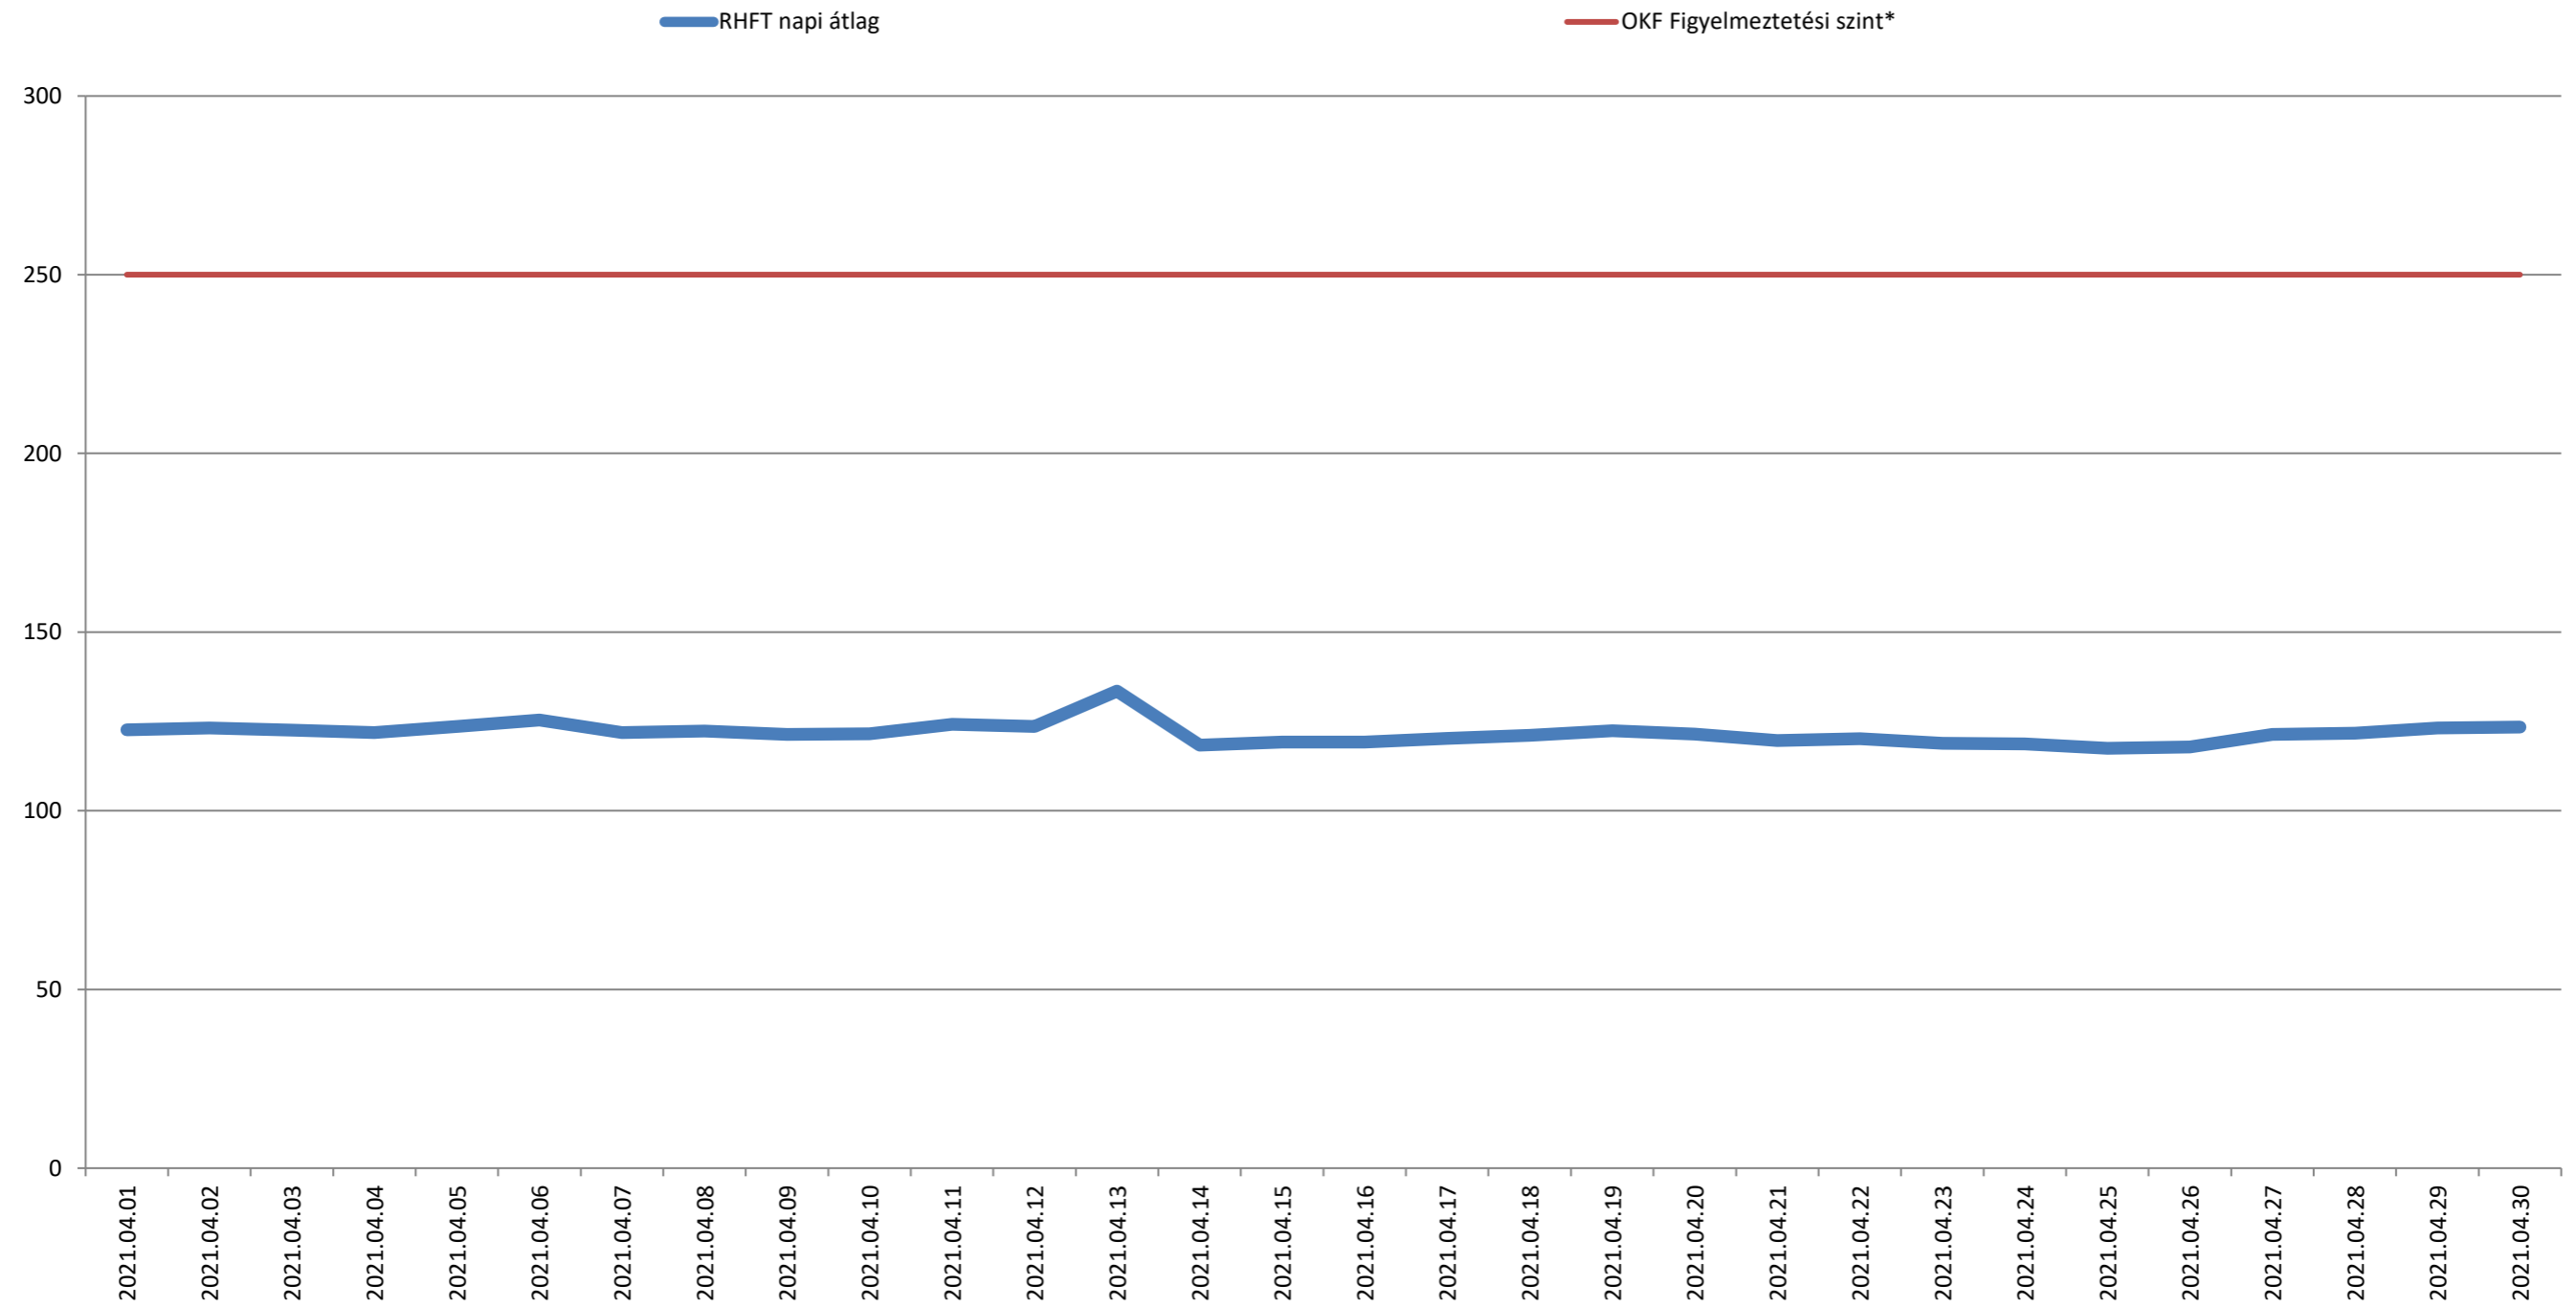

A püspökszilágyi RHFT területén mért dózisteljesítmények napi átlagai 2021. április(nSv/h)

* Forrás: Országos Katasztrófavédelmi Főigazgatóság (Ez a szint - a valós veszélyt jelentő szint töredéke - nem jelenti azt, hogy az állomás közelében lévők veszélyben lennének, csupán a szakembereket figyelmezteti a kivizsgálás megkezdésére.)