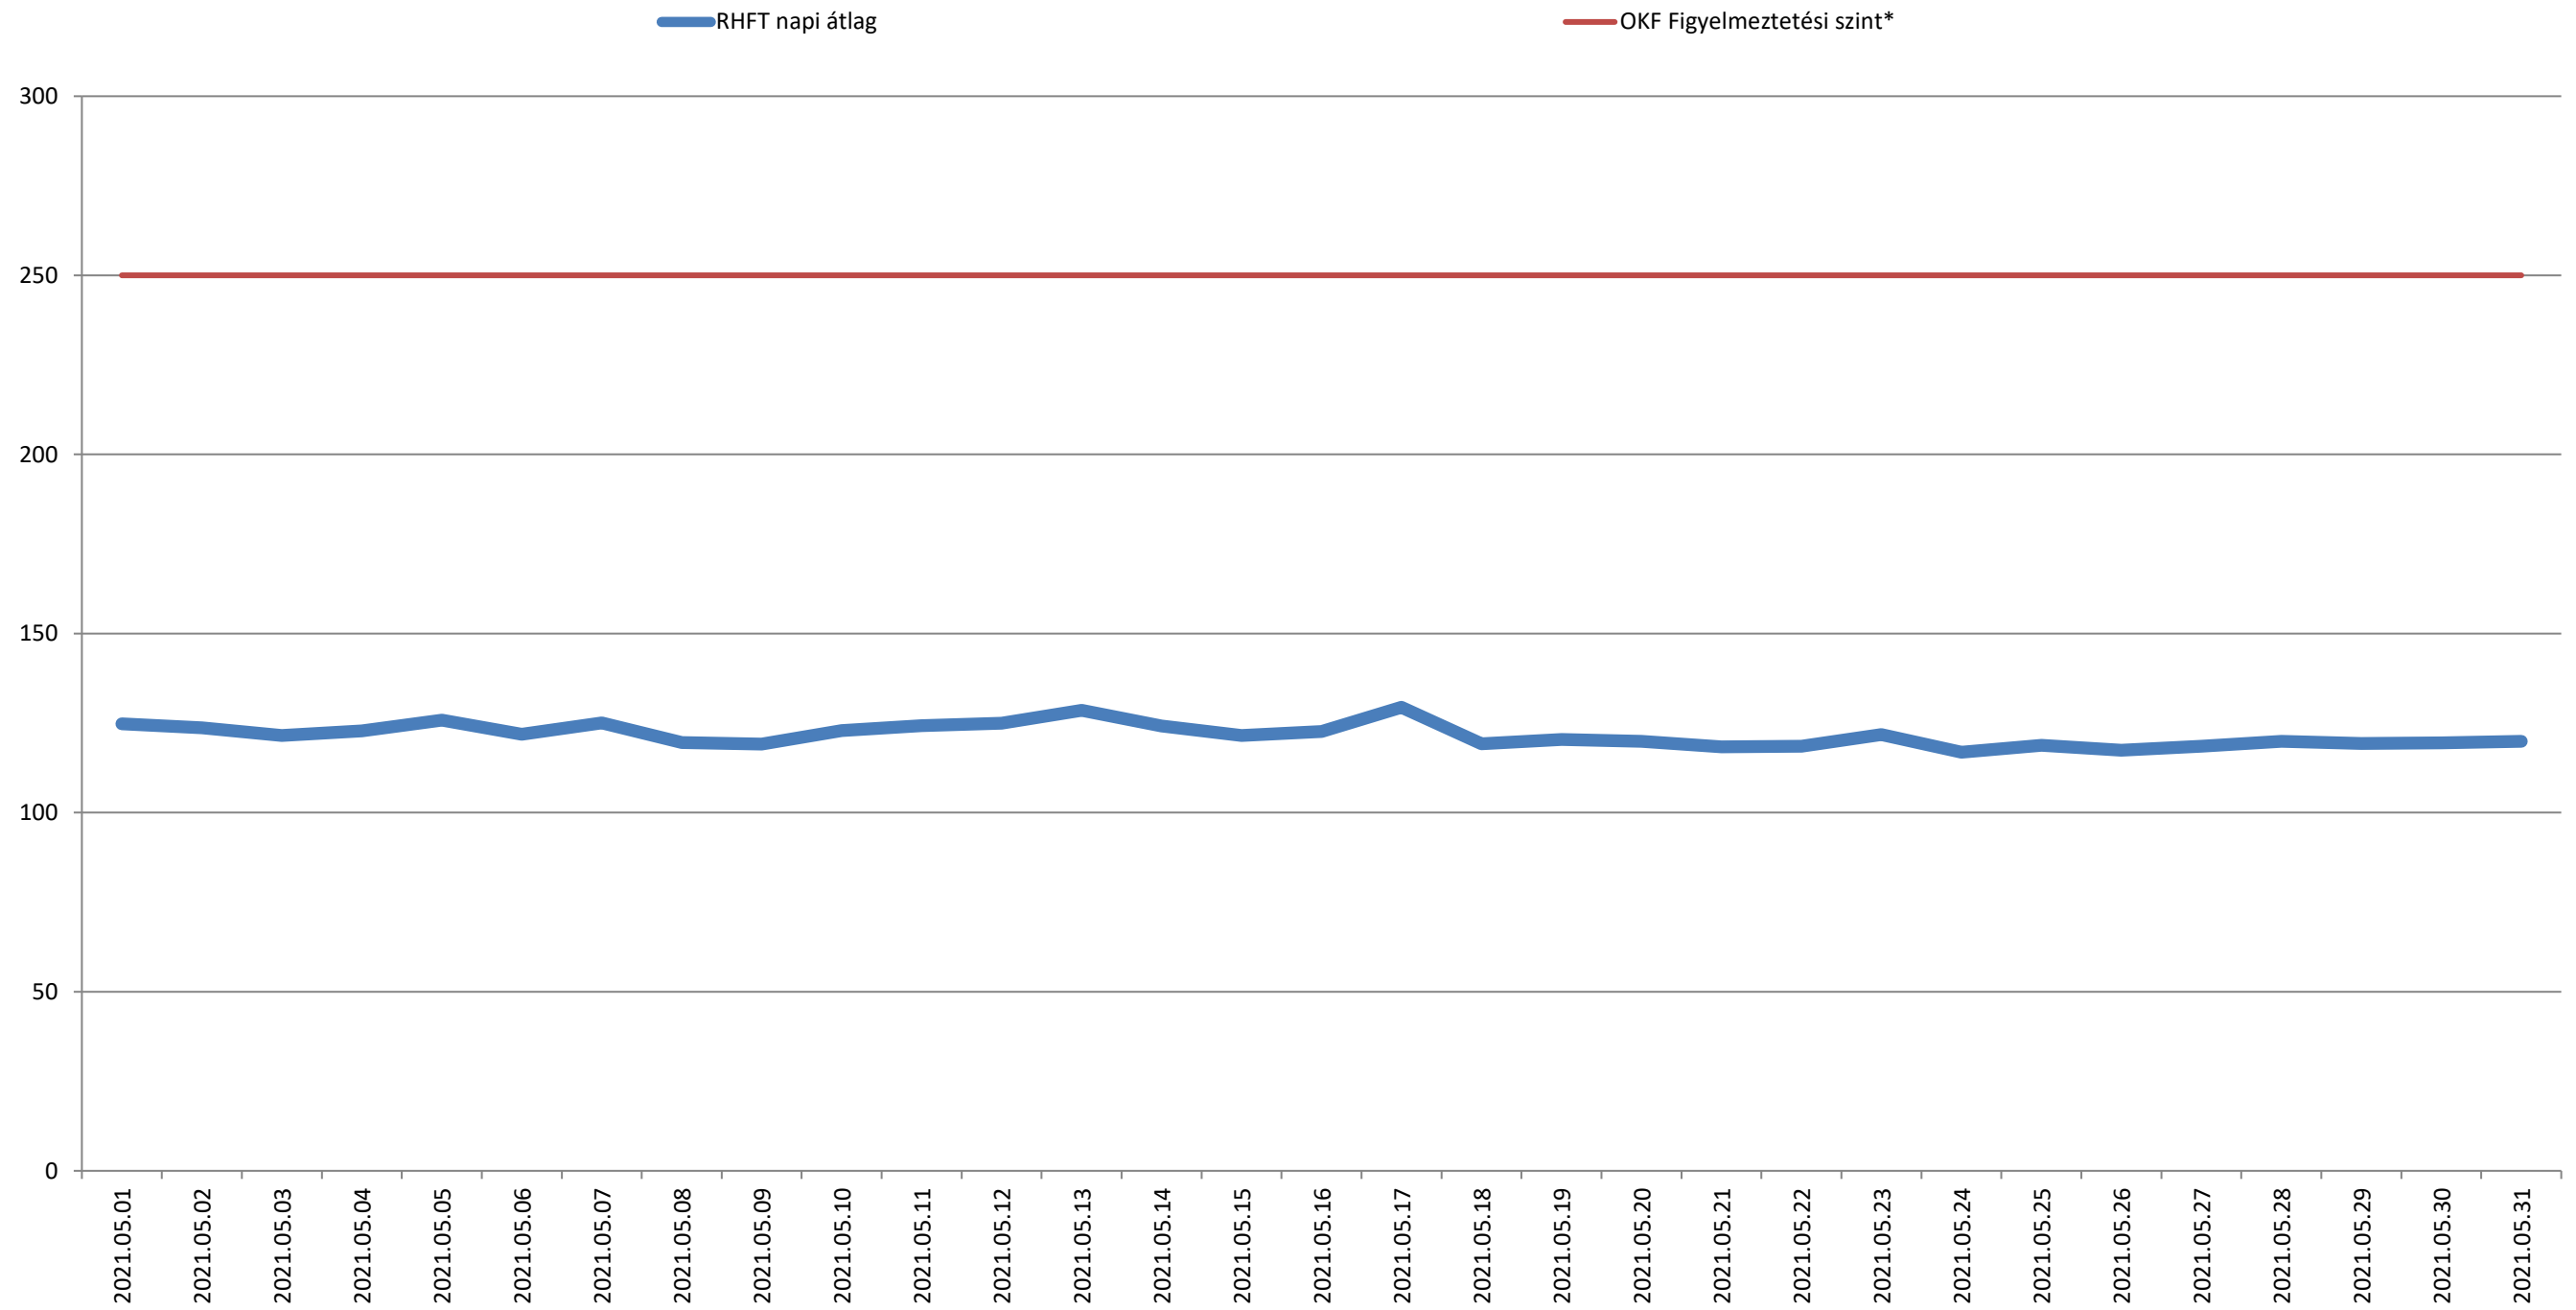

A püspökszilágyi RHFT területén mért dózisteljesítmények napi átlagai 2021. május (nSv/h)

* Forrás: Országos Katasztrófavédelmi Főigazgatóság (Ez a szint - a valós veszélyt jelentő szint töredéke - nem jelenti azt, hogy az állomás közelében lévők veszélyben lennének, csupán a szakembereket figyelmezteti a kivizsgálás megkezdésére.)